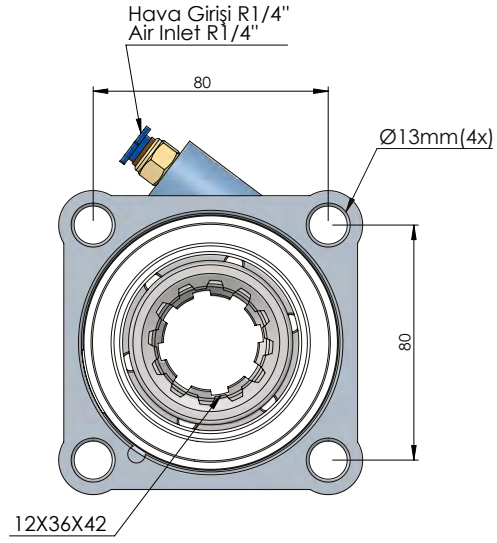

MERCEDES G155-1 SINGLE GEAR ISO

MERCEDES G155-1 TEK DİŞLİ PLATESİZ ISO

MERCEDES

POWER TAKE-OFFS
P.T.O.

CODE KOD	TYPE TİP (A)	MOUNTING TYPE BAĞLANTI TİPİ (B)	MOUNTING SIDE BAĞLANTI	TORQUE TORK (Kgm / Nm)	POWER GÜÇ (Hp / Kw)	SPEED DEVİR (RPM)	RATIO ORAN
50128312P0	PNEUMATIC Pnömatik	UNI ADAPTER ADAPTÖRLÜ UNI	REAR KUYRUK	23 Kgm 255 Nm	16 Hp 12 Kw	500	1:1
50128322P0		ISO					
50128332P0		FLANGE ADAPTÖRLÜ FLANŞLI					
50128342P0		SHAFT ADAPTÖRLÜ ŞAFTLI					
GEARBOX / ANA ŞANZİMANLAR				USED VEHICLES / KULLANILAN BAZI ARAÇLAR			
G 125-16 / G 135-16 / G 155-16 / G 180-16 / G 200-16 / G 210-16 / G 240-16 / G 255 / G 210-16 / G 211-16 / G 240 / G 260-16 (17,03) G 260-16 (11,9-15,9-14,2-11,7-9,75) / G 221 - 9 / 16,02 EPS (IdNr: 715561 Code: GD5) / G 181-9 (BRAZİL) / G 141-9 EURO 6 / G 131-9 (16,02-14,57) EPS (IdNr: 715570 Code: NC5) / G 231-16 / G 241 / G 281 / G 330-12 (11,63-16,17)				1729-1735-1827-1834-1838-1929-1935-2038-2429-2435-2527-2531-2534-2629-2631-2635-2638-3229-3234-3534-3535-1831-1835-1840-1844-1848-1850-1857-1934-1938-1953-2044-2050-2544-2550-2650-2643-2644-3031-3234-3331-3348-4148-3335-3336-3340-3235-3340-2031-2040-2648-3548-3553-3557-3538-2641-3244 ACTROS 1628-1831-1833-1834-1835-1840-1841-1843-1846-1858-2040-2535-2540-2543-3028-3228-3235-3326-4040-4141-4148-2640-3225-3235-3236-3240-3340-3344-4038-4041-4140-4143-4148-3240-4041-4148-2628-1824-4160 AXOR Mercedes - Benz Atron 1635-2324-2729 Do Brazil 2012 Blue Tec 5 BRAZİL Gearbox: G 181-9 / SISU TRUCK AROCS 1842			