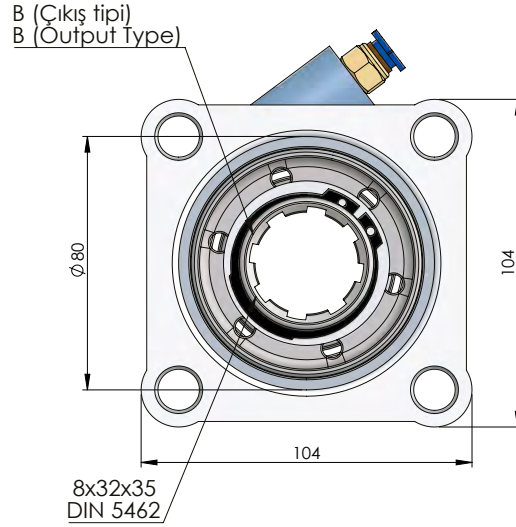

MERCEDES G155-1 SINGLE GEAR ISO

MERCEDES G155-1 TEK DİŞLİ PLATESİZ ISO

MERCEDES

POWER TAKE-OFFS
P.T.O.

CODE KOD	TYPE TİP (A)	MOUNTING TYPE BAĞLANTI TİPİ (B)	MOUNTING SIDE BAĞLANTI	TORQUE TORK (Kgm / Nm)	POWER GÜÇ (Hp / Kw)	SPEED DEVİR (RPM)	RATIO ORAN
50128312P0	PNEUMATIC Pnömatik	UNI ADAPTER ADAPTÖRLÜ UNI	REAR KUYRUK	23 Kgm 255 Nm	16 Hp 12 Kw	500	1:1
50128322P0		ISO					
50128332P0		FLANGE ADAPTÖRLÜ FLANŞLI					
50128342P0		SHAFT ADAPTÖRLÜ ŞAFTLI					
GEARBOX / ANA ŞANZİMANLAR				USED VEHICLES / KULLANILAN BAZI ARAÇLAR			
G 125-16 / G 135-16 / G 155-16 / G 180-16 / G 200-16 / G 210-16 / G 240-16 / G 255 / G 210-16 / G 211-16 / G 240 / G 260-16 (17,03) G 260-16 (11,9-15,9-14,2-11,7-9,75) / G 221 - 9 / 16,02 EPS (IdNr: 715561 Code: GD5) / G 181-9 (BRAZİL) / G 141-9 EURO 6 / G 131-9 (16,02-14,57) EPS (IdNr: 715570 Code: NC5) / G 231-16 / G 241 / G 281 / G 330-12 (11,63-16,17)				1729-1735-1827-1834-1838-1929-1935-2038-2429-2435-2527-2531-2534-2629-2631-2635-2638-3229-3234-3534-3535-1831-1835-1840-1844-1848-1850-1857-1934-1938-1953-2044-2050-2544-2550-2650-2643-2644-3031-3234-3331-3348-4148-3335-3336-3340-3235-3340-2031-2040-2648-3548-3553-3557-3538-2641-3244 ACTROS 1628-1831-1833-1834-1835-1840-1841-1843-1846-1858-2040-2535-2540-2543-3028-3228-3235-3326-4040-4141-4148-2640-3225-3235-3236-3240-3340-3344-4038-4041-4140-4143-4148-3240-4041-4148-2628-1824-4160 AXOR Mercedes - Benz Atron 1635-2324-2729 Do Brazil 2012 Blue Tec 5 BRAZİL Gearbox: G 181-9 / SISU TRUCK AROCS 1842			