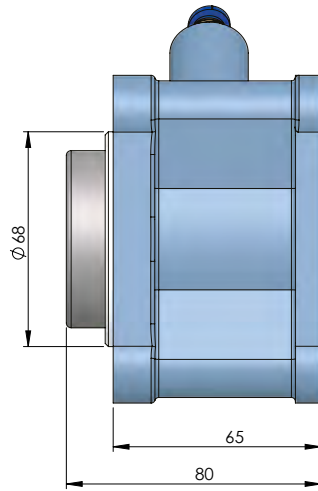

MERCEDES G155-1 SINGLE GEAR ISO

MERCEDES G155-1 TEK DİŞLİ PLATESİZ ISO

MERCEDES

POWER TAKE-OFFS
P.T.O.

CODE KOD	TYPE TİP (A)	MOUNTING TYPE BAĞLANTI TİPİ (B)	MOUNTING SIDE BAĞLANTI	TORQUE TORK (Kgm / Nm)	POWER GÜÇ (Hp / Kw)	SPEED DEVİR (RPM)	RATIO ORAN
50128312P0	PNEUMATIC Pnömatik	UNI ADAPTER ADAPTÖRLÜ UNI	REAR KUYRUK	23 Kgm 255 Nm	16 Hp 12 Kw	500	1:1
50128322P0		ISO					
50128332P0		FLANGE ADAPTÖRLÜ FLANŞLI					
50128342P0		SHAFT ADAPTÖRLÜ ŞAFTLI					
GEARBOX / ANA ŞANZİMANLAR				USED VEHICLES / KULLANILAN BAZI ARAÇLAR			
G 125-16 / G 135-16 / G 155-16 / G 180-16 / G 200-16 / G 210-16 / G 240-16 / G 255 / G 210-16 / G 211-16 / G 240 / G 260-16 (17,03) G 260-16 (11,9-15,9-14,2-11,7-9,75) / G 221 - 9 / 16,02 EPS (IdNr: 715561 Code: GD5) / G 181-9 (BRAZİL) / G 141-9 EURO 6 / G 131-9 (16,02-14,57) EPS (IdNr: 715570 Code: NC5) / G 231-16 / G 241 / G 281 / G 330-12 (11,63-16,17)				1729-1735-1827-1834-1838-1929-1935-2038-2429-2435-2527-2531-2534-2629-2631-2635-2638-3229-3234-3534-3535-1831-1835-1840-1844-1848-1850-1857-1934-1938-1953-2044-2050-2544-2550-2650-2643-2644-3031-3234-3331-3348-4148-3335-3336-3340-3235-3340-2031-2040-2648-3548-3553-3557-3538-2641-3244 ACTROS 1628-1831-1833-1834-1835-1840-1841-1843-1846-1858-2040-2535-2540-2543-3028-3228-3235-3326-4040-4141-4148-2640-3225-3235-3236-3240-3340-3344-4038-4041-4140-4143-4148-3240-4041-4148-2628-1824-4160 AXOR Mercedes - Benz Atron 1635-2324-2729 Do Brazil 2012 Blue Tec 5 BRAZİL Gearbox: G 181-9 / SISU TRUCK AROCS 1842			