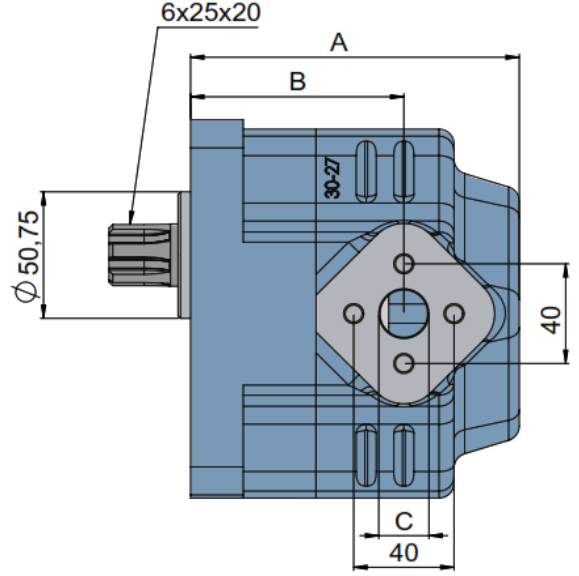

30 K SERIES

30 K SERİSİ

CODE KOD	ROTATION YÖN	DISPLACEMENT DEBİ (Lt/min)	A (mm)	B (mm)	INLET GİRİŞ (C)	OUTLET ÇIKIŞ (D)	Max. Continuous Pressure Max. Sürekli Basınç (Pnom)	Max. Peak Pressure Max. Pik Basınç (Pmax)
33611711	RIGHT/SAĞ	17	125	79	Ø27-M10x4	Ø19-M8x4	265	300
33611712	LEFT/SOL							
33612711	RIGHT/SAĞ	27	131	85			260	290
33612712	LEFT/SOL							
33613411	RIGHT/SAĞ	34	136	90			250	280
33613412	LEFT/SOL							
33614311	RIGHT/SAĞ	43	142	96			240	270
33614312	LEFT/SOL							
33615111	RIGHT/SAĞ	51	147	101			220	250
33615112	LEFT/SOL							
33616111	RIGHT/SAĞ	61	152	106			210	240
33616112	LEFT/SOL							