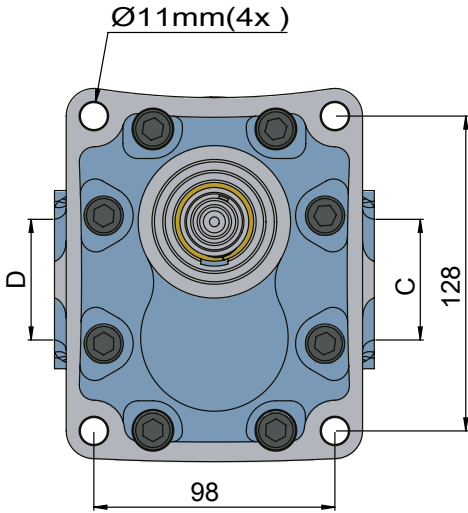

30 K SERIES

30 K SERİSİ

CODE KOD	ROTATION YÖN	DISPLACEMENT DEBİ (Lt/min)	A (mm)	B (mm)	INLET GİRİŞ (C)	OUTLET ÇIKIŞ (D)	Max. Continuous Pressure Max. Sürekli Basınç (Pnom)	Max. Peak Pressure Max. Pik Basınç (Pmax)
33611711	RIGHT/SAĞ	17	125	79	Ø27-M10x4	Ø19-M8x4	265	300
33611712	LEFT/SOL							
33612711	RIGHT/SAĞ	27	131	85			260	290
33612712	LEFT/SOL							
33613411	RIGHT/SAĞ	34	136	90			250	280
33613412	LEFT/SOL							
33614311	RIGHT/SAĞ	43	142	96			240	270
33614312	LEFT/SOL							
33615111	RIGHT/SAĞ	51	147	101			220	250
33615112	LEFT/SOL							
33616111	RIGHT/SAĞ	61	152	106			210	240
33616112	LEFT/SOL							