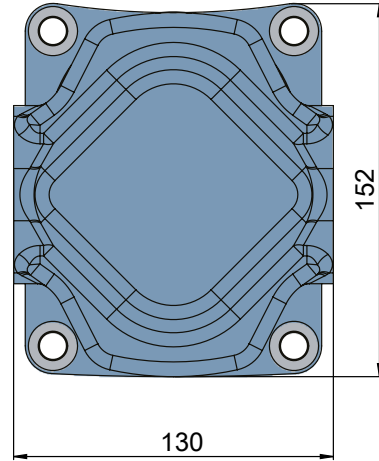

30 K SERIES

30 K SERİSİ

CODE KOD	ROTATION YÖN	DISPLACEMENT DEBİ (Lt/min)	A (mm)	B (mm)	INLET GİRİŞ (C)	OUTLET ÇIKIŞ (D)	Max. Continuous Pressure Max. Sürekli Basınç (Pnom)	Max. Peak Pressure Max. Pik Basınç (Pmax)
33611711	RIGHT/SAĞ	17	125	79	Ø27-M10x4	Ø19-M8x4	265	300
33611712	LEFT/SOL							
33612711	RIGHT/SAĞ	27	131	85			260	290
33612712	LEFT/SOL							
33613411	RIGHT/SAĞ	34	136	90			250	280
33613412	LEFT/SOL							
33614311	RIGHT/SAĞ	43	142	96			240	270
33614312	LEFT/SOL							
33615111	RIGHT/SAĞ	51	147	101			220	250
33615112	LEFT/SOL							
33616111	RIGHT/SAĞ	61	152	106			210	240
33616112	LEFT/SOL							