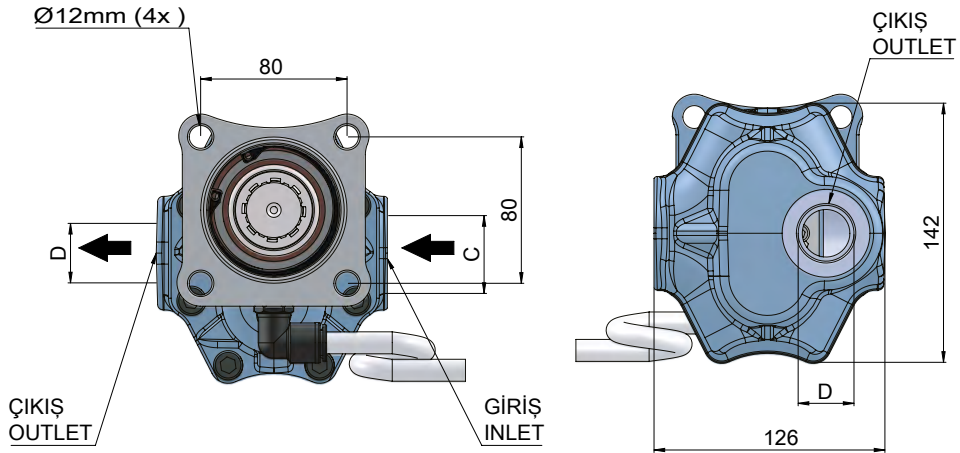

30 PF SERIES SINGLE ROTATIONAL ISO

30 PF SERİSİ TEK DÖNÜŞLÜ İSO

| CODE KOD | ROTATION YÖN | DISPLACEMENT DEBİ (Lt/min) | A (mm) | B (mm) | INLET GİRİŞ (C) | OUTLET ÇIKIŞ (D) | Max. Continuous Pressure Max. Sürekli Basınç (P _{nom}) | Max. Peak Pressure Max. PİK Basınç (P _{max}) |
|-------------|-----------------|-------------------------------|-----------|-----------|--------------------|---------------------|---|---|
| PF33001731 | RIGHT/SAĞ | 17 | 179 | 134 | R1/2"-14 | R1/2"-14 | 265 | 300 |
| PF33001732 | LEFT/SOL | 17 | 179 | 134 | R1/2"-14 | R1/2"-14 | 265 | 300 |
| PF33002731 | RIGHT/SAĞ | 27 | 186 | 138 | R3/4"-14 | R3/4"-14 | 260 | 290 |
| PF33002732 | LEFT/SOL | 27 | 186 | 138 | R3/4"-14 | R3/4"-14 | 260 | 290 |
| PF33003431 | RIGHT/SAĞ | 34 | 191 | 140 | R1"-11 | R1"-11 | 250 | 280 |
| PF33003432 | LEFT/SOL | 34 | 191 | 140 | R1"-11 | R1"-11 | 250 | 280 |
| PF33004331 | RIGHT/SAĞ | 43 | 198 | 143 | R1"-11 | R1"-11 | 240 | 270 |
| PF33004332 | LEFT/SOL | 43 | 198 | 143 | R1"-11 | R1"-11 | 240 | 270 |
| PF33005131 | RIGHT/SAĞ | 51 | 201 | 145 | R1 1/4"-11 | R1 1/4"-11 | 220 | 250 |
| PF33005132 | LEFT/SOL | 51 | 201 | 145 | R1 1/4"-11 | R1 1/4"-11 | 220 | 250 |
| PF33006131 | RIGHT/SAĞ | 61 | 209 | 146 | R1 1/4"-11 | R1 1/4"-11 | 210 | 240 |
| PF33006132 | LEFT/SOL | 61 | 209 | 146 | R1 1/4"-11 | R1 1/4"-11 | 210 | 240 |
| PF33008131 | RIGHT/SAĞ | 82 | 323 | 155 | R1 1/4"-11 | R1 1/4"-11 | 180 | 220 |
| PF33008132 | LEFT/SOL | 82 | 323 | 155 | R1 1/4"-11 | R1 1/4"-11 | 180 | 220 |