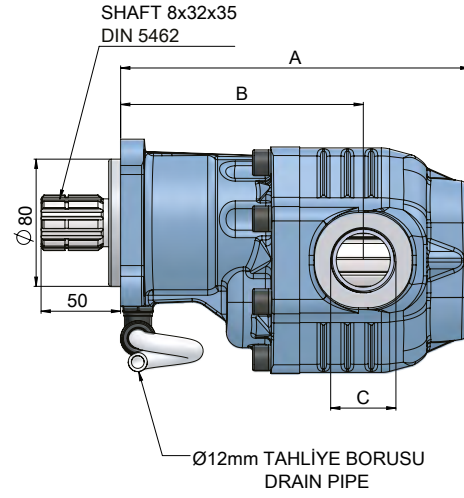

30 PF SERIES SINGLE ROTATIONAL ISO

30 PF SERİSİ TEK DÖNÜŞLÜ İSO

| CODE KOD | ROTATION YÖN | DISPLACEMENT DEBİ (Lt/min) | A (mm) | B (mm) | INLET GİRİŞ (C) | OUTLET ÇIKIŞ (D) | Max. Continuous Pressure Max. Sürekli Basınç (P _{nom}) | Max. Peak Pressure Max. PİK Basınç (P _{max}) |
|-------------|-----------------|-------------------------------|-----------|-----------|--------------------|---------------------|---|---|
| PF33001731 | RIGHT/SAĞ | 17 | 179 | 134 | R1/2"-14 | R1/2"-14 | 265 | 300 |
| PF33001732 | LEFT/SOL | 17 | 179 | 134 | R1/2"-14 | R1/2"-14 | 265 | 300 |
| PF33002731 | RIGHT/SAĞ | 27 | 186 | 138 | R3/4"-14 | R3/4"-14 | 260 | 290 |
| PF33002732 | LEFT/SOL | 27 | 186 | 138 | R3/4"-14 | R3/4"-14 | 260 | 290 |
| PF33003431 | RIGHT/SAĞ | 34 | 191 | 140 | R1"-11 | R1"-11 | 250 | 280 |
| PF33003432 | LEFT/SOL | 34 | 191 | 140 | R1"-11 | R1"-11 | 250 | 280 |
| PF33004331 | RIGHT/SAĞ | 43 | 198 | 143 | R1"-11 | R1"-11 | 240 | 270 |
| PF33004332 | LEFT/SOL | 43 | 198 | 143 | R1"-11 | R1"-11 | 240 | 270 |
| PF33005131 | RIGHT/SAĞ | 51 | 201 | 145 | R1 1/4"-11 | R1 1/4"-11 | 220 | 250 |
| PF33005132 | LEFT/SOL | 51 | 201 | 145 | R1 1/4"-11 | R1 1/4"-11 | 220 | 250 |
| PF33006131 | RIGHT/SAĞ | 61 | 209 | 146 | R1 1/4"-11 | R1 1/4"-11 | 210 | 240 |
| PF33006132 | LEFT/SOL | 61 | 209 | 146 | R1 1/4"-11 | R1 1/4"-11 | 210 | 240 |
| PF33008131 | RIGHT/SAĞ | 82 | 323 | 155 | R1 1/4"-11 | R1 1/4"-11 | 180 | 220 |
| PF33008132 | LEFT/SOL | 82 | 323 | 155 | R1 1/4"-11 | R1 1/4"-11 | 180 | 220 |