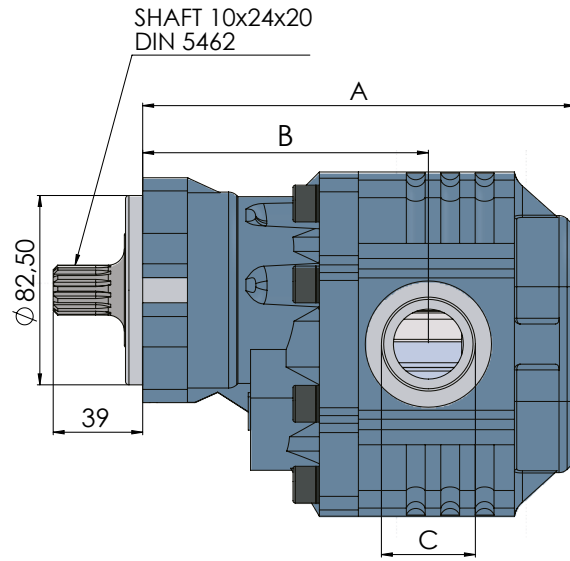

30 SAE A SERIES SINGLE ROTATIONAL

30 SAE A SERİSİ TEK DÖNÜŞLÜ

CODE KOD	ROTATION YÖN	DISPLACEMENT DEBİ (Lt/min)	A (mm)	B (mm)	INLET GİRİŞ (C)	OUTLET ÇIKIŞ (D)	Max. Continuous Pressure Max. Sürekli Basınç (Pnom)	Max. Peak Pressure Max. Pik Basınç (Pmax)
33001762	RIGHT/SAĞ	17	171	126	R1/2"-14	R1/2"-14	265	300
33001763	LEFT/SOL							
33002762	RIGHT/SAĞ	27	178	130	R3/4"-14	R3/4"-14	260	290
33002763	LEFT/SOL							
33003462	RIGHT/SAĞ	34	183	132	R1"-11	R1"-11	250	280
33003463	LEFT/SOL							
33004362	RIGHT/SAĞ	43	190	135	R1"-11	R1"-11	240	270
33004363	LEFT/SOL							
33005162	RIGHT/SAĞ	51	193	137	R1 1/4"-11	R1 1/4"-11	220	250
33005163	LEFT/SOL							
33006162	RIGHT/SAĞ	61	201	138	R1 1/4"-11	R1 1/4"-11	210	240
33006163	LEFT/SOL							
33008262	RIGHT/SAĞ	82	315	147	R1 1/4"-11	R1 1/4"-11	180	220
33008263	LEFT/SOL							