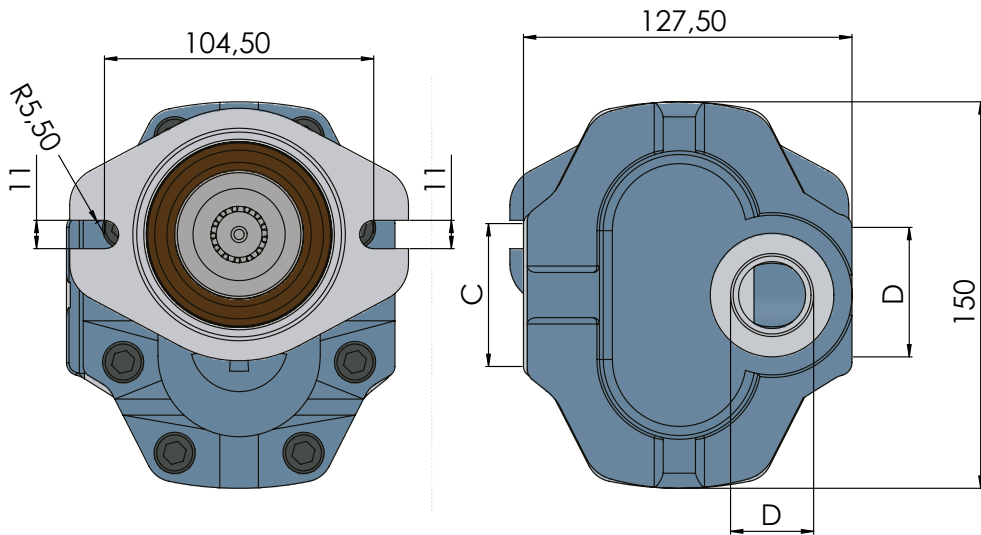

30 SAE A SERIES SINGLE ROTATIONAL

30 SAE A SERİSİ TEK DÖNÜŞLÜ

CODE KOD	ROTATION YÖN	DISPLACEMENT DEBİ (Lt/min)	A (mm)	B (mm)	INLET GİRİŞ (C)	OUTLET ÇIKIŞ (D)	Max. Continuous Pressure Max. Sürekli Basınç (Pnom)	Max. Peak Pressure Max. Pik Basınç (Pmax)
33001762	RIGHT/SAĞ	17	171	126	R1/2"-14	R1/2"-14	265	300
33001763	LEFT/SOL							
33002762	RIGHT/SAĞ	27	178	130	R3/4"-14	R3/4"-14	260	290
33002763	LEFT/SOL							
33003462	RIGHT/SAĞ	34	183	132	R1"-11	R1"-11	250	280
33003463	LEFT/SOL							
33004362	RIGHT/SAĞ	43	190	135	R1"-11	R1"-11	240	270
33004363	LEFT/SOL							
33005162	RIGHT/SAĞ	51	193	137	R1 1/4"-11	R1 1/4"-11	220	250
33005163	LEFT/SOL							
33006162	RIGHT/SAĞ	61	201	138	R1 1/4"-11	R1 1/4"-11	210	240
33006163	LEFT/SOL							
33008262	RIGHT/SAĞ	82	315	147	R1 1/4"-11	R1 1/4"-11	180	220
33008263	LEFT/SOL							