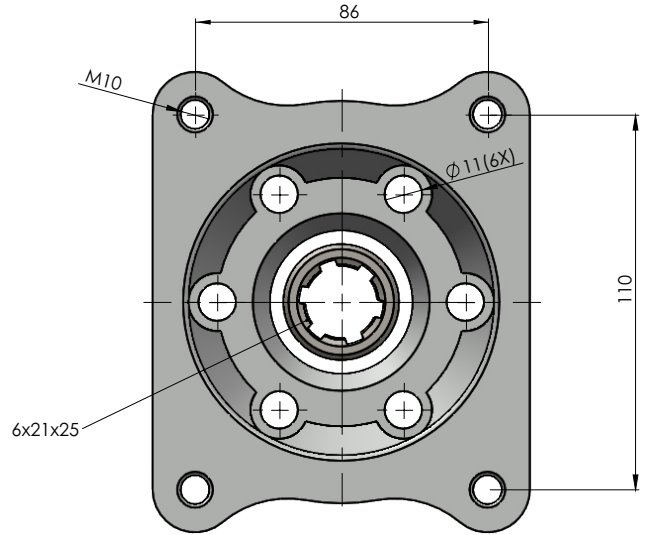

UNI NS ADAPTER

36002120

Material List Table

ÖGE NO.	PARÇA ADI	Dosya Kodu	MİKT.
1	UNI NS Mounting Body Adapter		1
2	Coupling 6X6 UNI NS Adapter		1
3	M10X50 IMBUS CIVATA		3
4	Gasket UNI NS Adapter		1
5	M10X42X1,25 SAPLAMA		4
6	M10 RONDELA		4
7	M10X1,25 SOMUN TAKVİYELİ		4