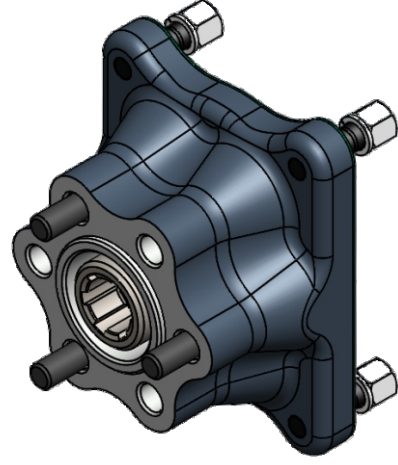

UNI NS ADAPTER

36002120

Material List Table

ÖGE NO.	PARÇA ADI	Dosya Kodu	MİKT.
1	UNI NS Mounting Body Adapter		1
2	Coupling 6X6 UNI NS Adapter		1
3	M10X50 IMBUS CIVATA		3
4	Gasket UNI NS Adapter		1
5	M10X42X1,25 SAPLAMA		4
6	M10 RONDELA		4
7	M10X1,25 SOMUN TAKVİYELİ		4