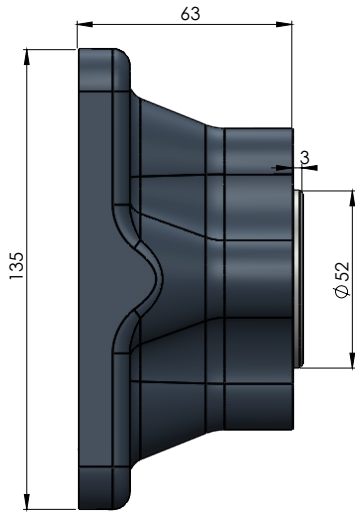

UNI NS ADAPTER

36002120

Material List Table

ÖGE NO.	PARÇA ADI	Dosya Kodu	MİKT.
1	UNI NS Mounting Body Adapter		1
2	Coupling 6X6 UNI NS Adapter		1
3	M10X50 IMBUS CIVATA		3
4	Gasket UNI NS Adapter		1
5	M10X42X1,25 SAPLAMA		4
6	M10 RONDELA		4
7	M10X1,25 SOMUN TAKVİYELİ		4