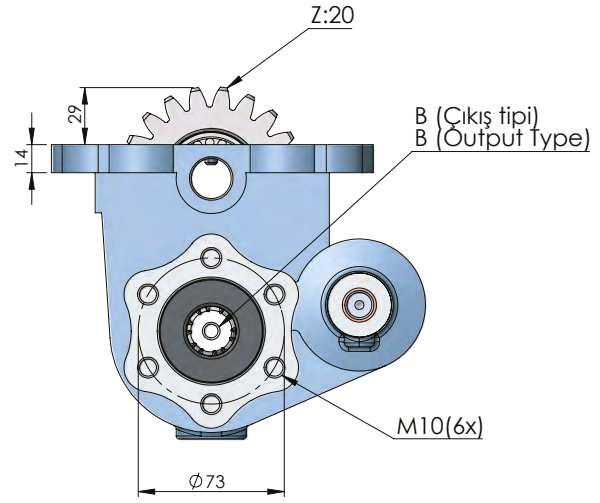

EATON 570 LEFT SIDE UNI

EATON 570 SOL YAN UNI

CODE KOD	TYPE TİP (A)	MOUNTING TYPE BAĞLANTI TİPİ (B)	MOUNTING SIDE BAĞLANTI	TORQUE TORK (Kg _m / Nm)	POWER GÜÇ (Hp / Kw)	SPEED DEVİR (RPM)	RATIO ORAN
5041131P0	PNEUMATIC PNÖMATİK	UNI	REAR KUYRUK	25 Kg _m 245 Nm	22,4 HP 16,7 Kw	650 RPM	1/1,25
5041132P0		ISO ADAPTER ADAPTÖRLÜ ISO					
5041133P0		FLANGE FLANŞLI					
5041134P0		SHAFT ŞAFTLI					
GEARBOX / ANA ŞANZİMANLAR				USED VEHICLES / KULLANILAN BAZI ARAÇLAR			
PTO EATON-HEMA 570-542-640 R SMA-SMS-SMR-SMH-SMJ-CMA-CMR				162.22-162.25-170.25- FATİH / 2114-2116-2517 FORD CARGO (86-96) 180 FATİH BMC BEDFORD GENETO / 1830 INTER / 1850 YAVUZ			