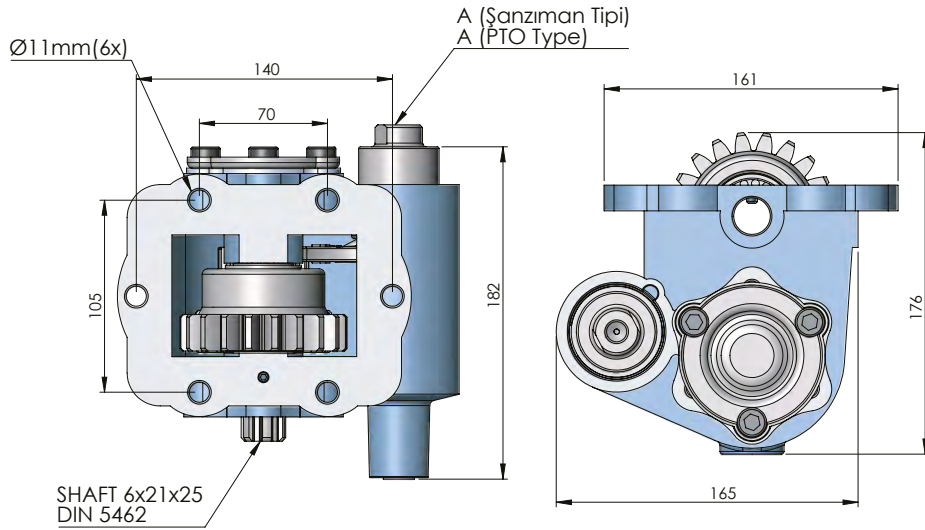

EATON 570 LEFT SIDE UNI

EATON 570 SOL YAN UNI

CODE KOD	TYPE TİP (A)	MOUNTING TYPE BAĞLANTI TİPİ (B)	MOUNTING SIDE BAĞLANTI	TORQUE TORK (Kg _m / Nm)	POWER GÜÇ (Hp / Kw)	SPEED DEVİR (RPM)	RATIO ORAN
5041131P0	PNEUMATIC PNÖMATİK	UNI	REAR KUYRUK	25 Kg _m 245 Nm	22,4 HP 16,7 Kw	650 RPM	1/1,25
5041132P0		ISO ADAPTER ADAPTÖRLÜ ISO					
5041133P0		FLANGE FLANŞLI					
5041134P0		SHAFT ŞAFTLI					
GEARBOX / ANA ŞANZİMANLAR				USED VEHICLES / KULLANILAN BAZI ARAÇLAR			
PTO EATON-HEMA 570-542-640 R SMA-SMS-SMR-SMH-SMJ-CMA-CMR				162.22-162.25-170.25- FATİH / 2114-2116-2517 FORD CARGO (86-96) 180 FATİH BMC BEDFORD GENETO / 1830 INTER / 1850 YAVUZ			