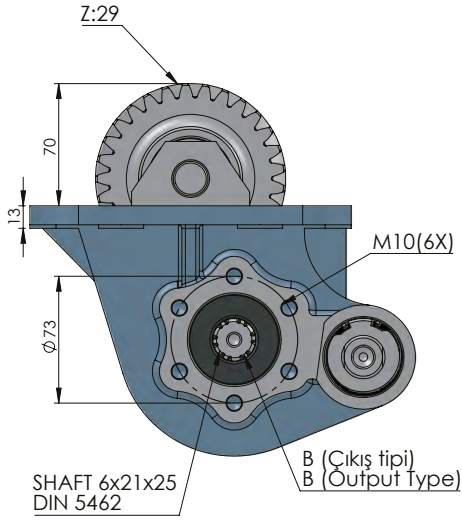

FOTON ATLAS 1

FOTON ATLAS

POWER TAKE-OFFS
P.T.O.

CODE KOD	TYPE TİP (A)	MOUNTING TYPE BAĞLANTI TİPİ (B)	MOUNTING SIDE BAĞLANTI	TORQUE TORK (Kgm / Nm)	POWER GÜÇ (Hp / Kw)	SPEED DEVİR (RPM)	RATIO ORAN
51910512P0	PNEUMATIC PNÖMATİK	UNI	SIDE YAN	23 Kgm 225 Nm	31,6 Hp 23,6 Kw	1000 RPM	1:1,16
51910522P0		ISO ADAPTER ADAPTÖRLÜ ISO					
51910532P0		FLANGE FLANŞLI					
51910542P0		SHAFT ŞAFTLI					
GEARBOX / ANA ŞANZIMANLAR				USED VEHICLES / KULLANILAN BAZI ARAÇLAR			
WLY6S51B- 40A-00				L0171010184A0 -5,51 FOTON Otokar Atlas BAŞER Otokar Atlas - Foton 1061 - Foton Aumark BJ 1039-1051-1061 - Shacman -Sino Truck - Howo - Wan Li Yang Saipa diesel Alvand 6.5 ton			