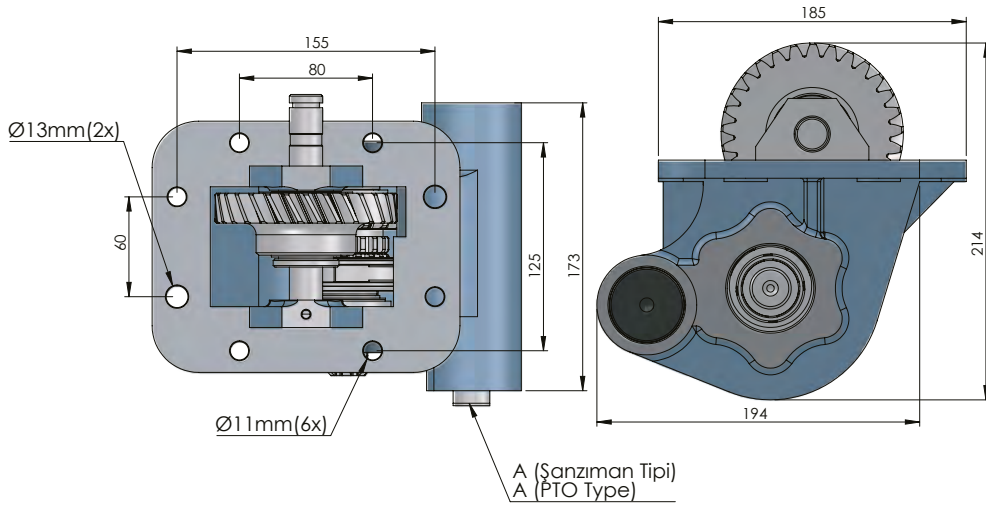

FOTON ATLAS 1

FOTON ATLAS

POWER TAKE-OFFS
P.T.O.

CODE KOD	TYPE TİP (A)	MOUNTING TYPE BAĞLANTI TİPİ (B)	MOUNTING SIDE BAĞLANTI	TORQUE TORK (Kgm / Nm)	POWER GÜÇ (Hp / Kw)	SPEED DEVİR (RPM)	RATIO ORAN
51910512P0	PNEUMATIC PNÖMATİK	UNI	SIDE YAN	23 Kgm 225 Nm	31,6 Hp 23,6 Kw	1000 RPM	1:1,16
51910522P0		ISO ADAPTER ADAPTÖRLÜ ISO					
51910532P0		FLANGE FLANŞLI					
51910542P0		SHAFT ŞAFTLI					
GEARBOX / ANA ŞANZIMANLAR				USED VEHICLES / KULLANILAN BAZI ARAÇLAR			
WLY6S51B- 40A-00				L0171010184A0 -5,51 FOTON Otokar Atlas BAŞER Otokar Atlas - Foton 1061 - Foton Aumark BJ 1039-1051-1061 - Shacman -Sino Truck - Howo - Wan Li Yang Saipa diesel Alvand 6.5 ton			