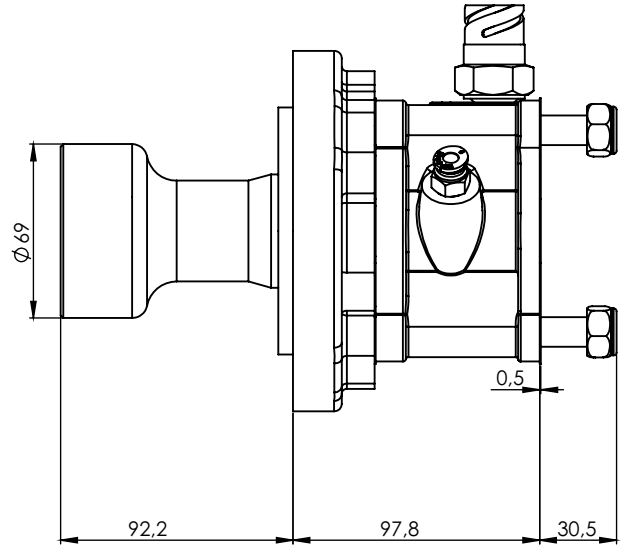

KAMAZ 65111

CODE KOD	TYPE TİP (A)	MOUNTING TYPE BAĞLANTI TİPİ (B)	MOUNTING ŞİDE BAĞLANTI	TORQUE TORK (Kg / Nm)	RATIO ORAN	WEIGHT (KG)
52012312P1	PNEUMATIC PnöMATİK	UNI ADAPTER ADAPTÖRLÜ UNI	REAR KUYRUK	600 Nm	1:1	8.00
52012322P1		ISO				
52012332P1		FLANGE FLANŞLI				
52012342P1		SHAFT ŞAFTLI				
GEARBOX / ANA ŞANZİMANLAR				USED VEHICLES / KULLANILAN BAZI ARAÇLAR		