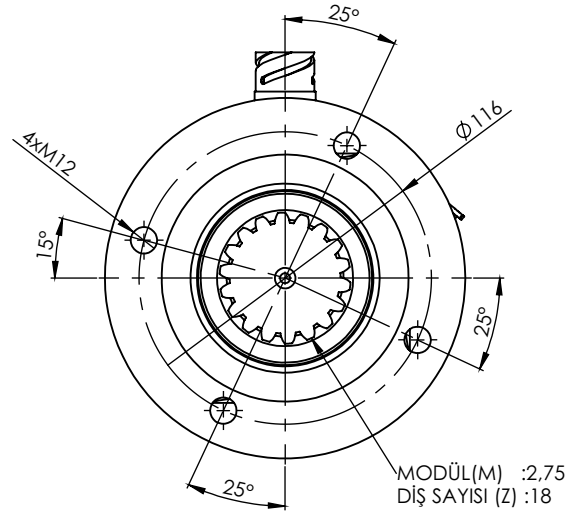

KAMAZ 65111

CODE KOD	TYPE TİP (A)	MOUNTING TYPE BAĞLANTI TİPİ (B)	MOUNTING ŞİDE BAĞLANTI	TORQUE TORK (Kg / Nm)	RATIO ORAN	WEIGHT (KG)
52012312P1	PNEUMATIC PnöMATİK	UNI ADAPTER ADAPTÖRLÜ UNI	REAR KUYRUK	600 Nm	1:1	8.00
52012322P1		ISO				
52012332P1		FLANGE FLANŞLI				
52012342P1		SHAFT ŞAFTLI				
GEARBOX / ANA ŞANZİMANLAR				USED VEHICLES / KULLANILAN BAZI ARAÇLAR		