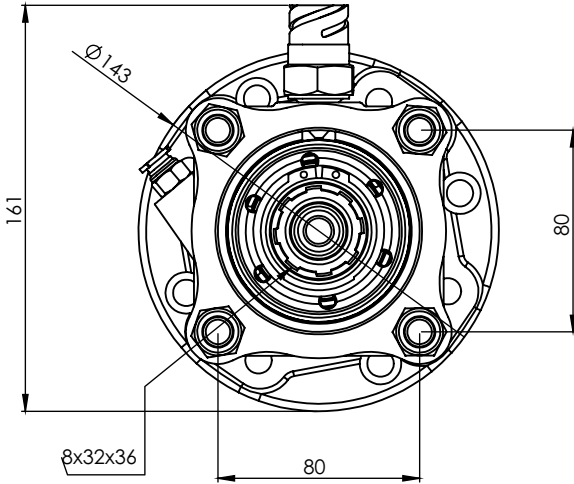

KAMAZ 65111

CODE KOD	TYPE TİP (A)	MOUNTING TYPE BAĞLANTI TİPİ (B)	MOUNTING ŞİDE BAĞLANTI	TORQUE TORK (Kg / Nm)	RATIO ORAN	WEIGHT (KG)
52012312P1	PNEUMATIC PnöMATİK	UNI ADAPTER ADAPTÖRLÜ UNI	REAR KUYRUK	600 Nm	1:1	8.00
52012322P1		ISO				
52012332P1		FLANGE FLANŞLI				
52012342P1		SHAFT ŞAFTLI				
GEARBOX / ANA ŞANZİMANLAR				USED VEHICLES / KULLANILAN BAZI ARAÇLAR		