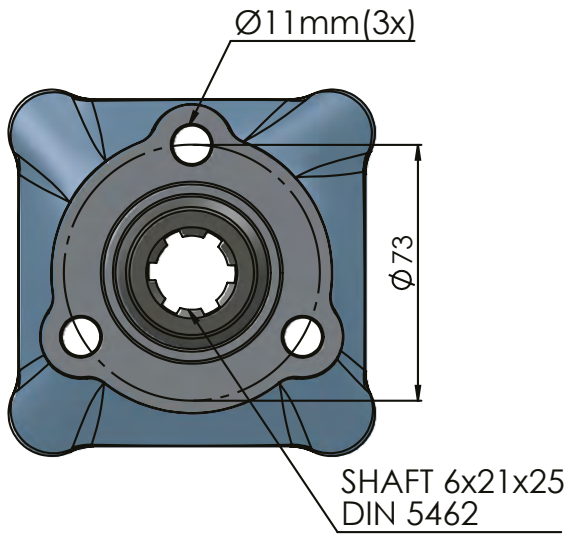

## 3X4 UNI ADAPTER

36002001