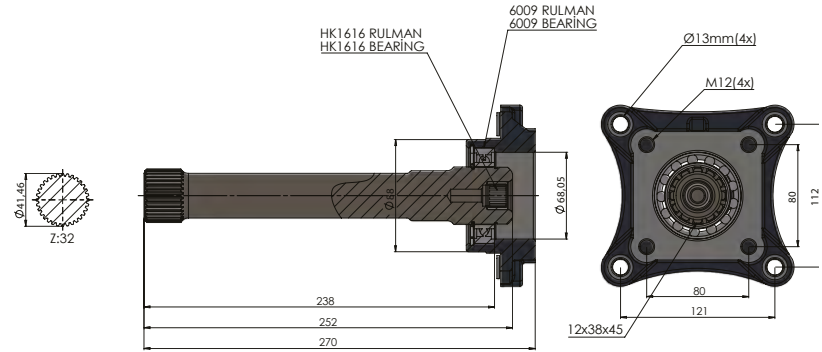

GEARBOX ANA ŞANZİMANLAR	USED VEHICLES KULLANILAN BAZI ARAÇLAR
VOLVO : R 1000 - R 1400 - R 1700 - R 1900 - R 2000 - R 2400 - RO 2400 - SR 1000 - SR 1400 - SR 1700 - SR 1900 - SR 2000 - SR 2400 - VT 1708 - VT 2009B - VT 2014 - VT 2212 - VT 2214 - VT 2214B - VT 2514 OD - VT 2514B - VT 2814B - VTO 2214B (OD) - VTO 2514B (OD) - VTO 2814B /	VOLVO: F 10 - F 12 FS 6X4 - F 16 - FH 12 - FH 12340 - FH 12380 - FH 12420 - FH 16 - FH 16470 - FH 16520 - FH 16560 - FH 16610 - FL 10 - FL 616 - FL 616 4X2 - FL 7 - FL 7 4X2 - FM 10320 - FM 10360 - FM 12 - FM 12340 - FM 12380 - FM 12380 8X4 - FM 12420 - FM 12420 8X4 - FM 12460 - FM 12500 - FM 7 - FM 7250 - FM 7290 - N 12 - N10 4X2 - NL 12