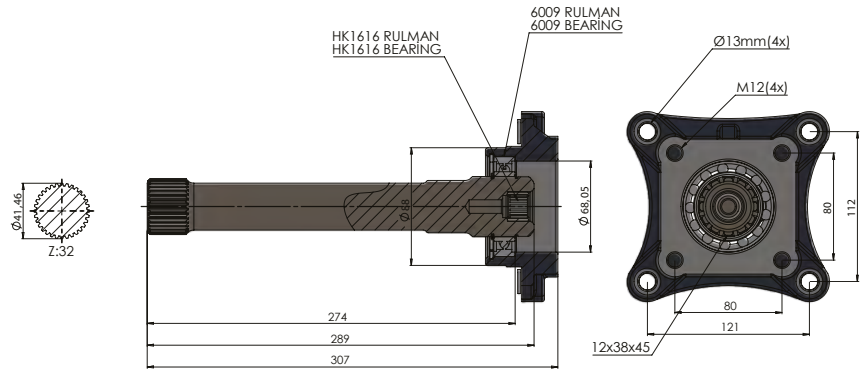

## VOLVO SR 1400/1700 LONG VOLVO SR 1400/1700 UZUN

60901701

| GEARBOX<br>ANA ŞANZİMANLAR                                                                                                                                                                                                                                                         | USED VEHICLES<br>KULLANILAN BAZI ARAÇLAR                                                                                                                                                                                                                                                                                                             |
|------------------------------------------------------------------------------------------------------------------------------------------------------------------------------------------------------------------------------------------------------------------------------------|------------------------------------------------------------------------------------------------------------------------------------------------------------------------------------------------------------------------------------------------------------------------------------------------------------------------------------------------------|
| VOLVO : R 1000 - R 1400 - R 1700 - R 1900 - R 2000 - R 2400 - RO 2400 - SR 1000 - SR 1400 - SR 1700 - SR 1900 - SR 2000 - SR 2400 - VT 1708 - VT 2009B - VT 2014 - VT 2212 - VT 2214 - VT 2214B - VT 2514 OD - VT 2514B - VT 2814B - VTO 2214B (OD) - VTO 2514B (OD) - VTO 2814B / | VOLVO: F 10 - F 12 FS 6X4 - F 16 - FH 12 - FH 12340 - FH 12380 - FH 12420 - FH 16 - FH 16470 - FH 16520 - FH 16560 - FH 16610 - FL 10 - FL 616 - FL 616 4X2 - FL 7 - FL 7 4X2 - FM 10320 - FM 10360 - FM 12 - FM 12340 - FM 12380 - FM 12380 8X4 - FM 12420 - FM 12420 8X4 - FM 12460 - FM 12500 - FM 7 - FM 7250 - FM 7290 - N 12 - N10 4X2 - NL 12 |