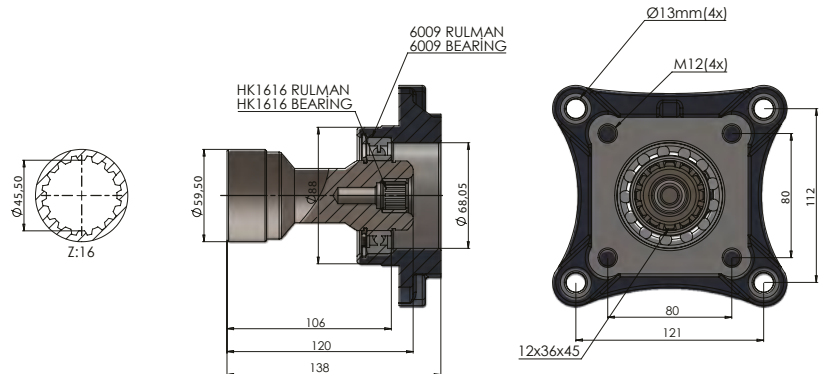

GEARBOX ANA ŞANZİMANLAR	USED VEHICLES KULLANILAN BAZI ARAÇLAR
SR/R70-72	FL 7- FL 10 - F 12 - N 12 - N 10 - NL 12 VOLVO