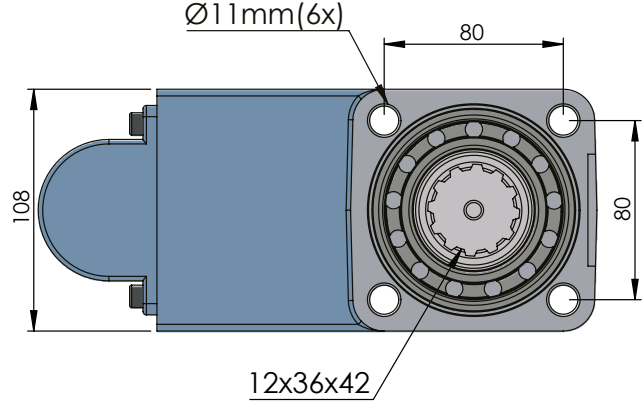

ZF 6S 850 DOUBLE GEAR UNI

ZF 6S 850 GRUBA SABİT AKTARMA LI UNI

CODE KOD	TYPE TİP (A)	MOUNTING TYPE BAĞLANTI TİPİ (B)	MOUNTING SIDE BAĞLANTI	TORQUE TORK (Kgm / Nm)	POWER GÜÇ (Hp / Kw)	SPEED DEVİR (RPM)	RATIO ORAN
50219311P0	PNEUMATIC PNÖMATİK	UNI	REAR KUYRUK	22,4 Kgm 219,7 Nm	20 Hp 14,9 Kw	650	1:1,12
50219321P0		ISO ADAPTER ADAPTÖRLÜ ISO					
50219331P0		FLANGE FLANŞLI					
50219341P0		SHAFT ŞAFTLI					
GEARBOX / ANA ŞANZIMANLAR				USED VEHICLES / KULLANILAN BAZI ARAÇLAR			
ZF ECOLITE 6 S 850 - 6S-800 TO/6S700 TO/ZF 6 AS 700 / ZF 44/ZF S5-35-45/ S6-36-GV 66- GV S6 650- GV S 5 18 /S5-35-45 (650 RPM, SOL)				8.163-10.185-L 160C-LE 12.160-12.163-12.185-LE 18.220-18.225-18.230- 18.240 MAN / 518-522 PRO / DAEWOO AVIA (CEK CUM.) / 180.18-180.25 -280.25-280.26 FATİH BMC / LF55-CF65- CF75 DAF / ASHOK LEYLAND / 815 ATEGO / 28.280 MAN / TGL 8.180-12.180 100E18-120E18- 150E18 EURO CARGO EURO5 IVECO / KAMAZ 4308-43253			