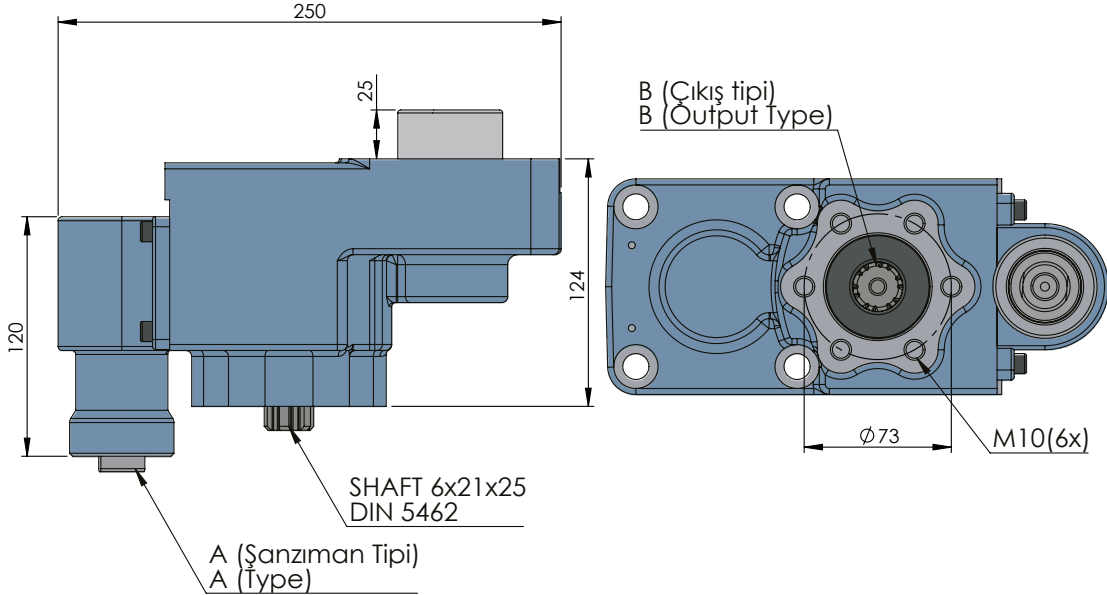

ZF 6S 850 DOUBLE GEAR UNI

ZF 6S 850 GRUBA SABİT AKTARMA LI UNI

CODE KOD	TYPE TİP (A)	MOUNTING TYPE BAĞLANTI TİPİ (B)	MOUNTING SIDE BAĞLANTI	TORQUE TORK (Kgm / Nm)	POWER GÜÇ (Hp / Kw)	SPEED DEVİR (RPM)	RATIO ORAN
50219311P0	PNEUMATIC PNÖMATİK	UNI	REAR KUYRUK	22,4 Kgm 219,7 Nm	20 Hp 14,9 Kw	650	1:1,12
50219321P0		ISO ADAPTER ADAPTÖRLÜ ISO					
50219331P0		FLANGE FLANŞLI					
50219341P0		SHAFT ŞAFTLI					
GEARBOX / ANA ŞANZIMANLAR				USED VEHICLES / KULLANILAN BAZI ARAÇLAR			
ZF ECOLITE 6 S 850 - 6S-800 TO/6S700 TO/ZF 6 AS 700 / ZF 44/ZF S5-35-45/ S6-36-GV 66- GV S6 650- GV S 5 18 /S5-35-45 (650 RPM, SOL)				8.163-10.185-L 160C-LE 12.160-12.163-12.185-LE 18.220-18.225-18.230- 18.240 MAN / 518-522 PRO / DAEWOO AVIA (CEK CUM.) / 180.18-180.25 -280.25-280.26 FATİH BMC / LF55-CF65- CF75 DAF / ASHOK LEYLAND / 815 ATEGO / 28.280 MAN / TGL 8.180-12.180 100E18-120E18- 150E18 EURO CARGO EURO5 IVECO / KAMAZ 4308-43253			