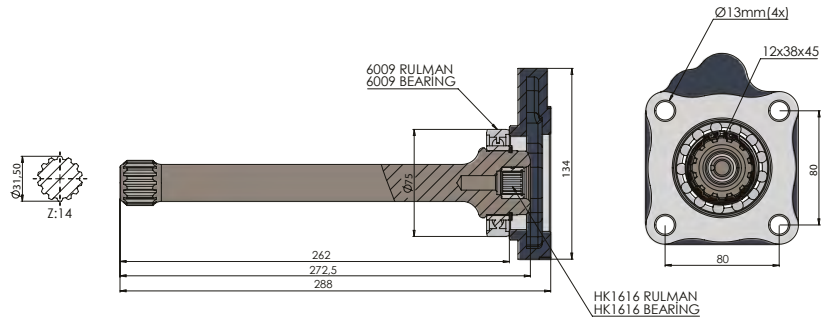

ZF ASTRONİK OTOMATİK PLATELİ 287mm

60218286

GEARBOX ANA ŞANZIMANLAR	USED VEHICLES KULLANILAN BAZI ARAÇLAR
ZF ŞANZIMAN	ZF ŞANZIMAN

ZF ASTRONIC AUTOMATIC ORIGINAL WITH PLATE

ZF ASTRONİK OTOMATİK ORJİNAL PLATELİ