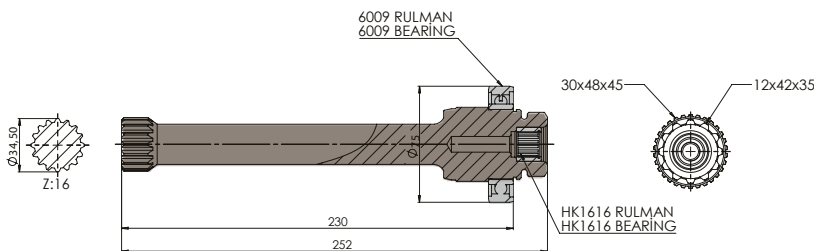

MERCEDES ACTROS 252mm

60121116

GEARBOX ANA ŞANZIMANLAR	USED VEHICLES KULLANILAN BAZI ARAÇLAR
G 125-16 / G 135-16 / G 155-16 / G 180-16 / G 200-16 / G 210-16 / G 240-16 / G 255 / G 210-16 / G 211-16 / G 240 / G 260-16 (17,03) G 260-16 (11,9-15,9-14,2-11,7-9,75) / G 221 - 9 / 16,02 EPS (IdNr: 715561 Code: GD5) / G 181-9 (BRAZIL) / G 141-9 EURO 6 / G 131-9 (16,02-14,57) EPS (IdNr: 715570 Code: NC5) / G 231-16 / G 241 / G 281 / G 330-12 (11,63-16,17)	1729-1735-1827-1834-1838-1929-1935-2038-2429-2435-2527-2531-2534-2629-2631-2635-2638-3229-3234-3534-3535-1831-1835-1840-1844-1848-1850-1857-1934-1938-1953-2044-2050-2544-2550-2650-2643-2644-3031-3234-3331-3348-4148-3331-3335-3336-3340-3235-3340-2031-2040-2648-3548-3553-3557-3538-2641-3244 ACTROS 1628-1831-1833-1834-1835-1840-1841-1843-1846-1858-2040-2535-2540-2543-3028-3228-3235-3326-4040-4141-4148-2640-3225-3235-3236-3240-3340-3344-4038-4041-4140-4143-4148-3240-4041-4148-2628-1824-4160AXOR Mercedes - Benz Atron 1635-2324-2729 Do Brazil 2012 Blue Tec 5 BRAZIL Gearbox: G 181-9 / SISU TRUCK AROCS 1842