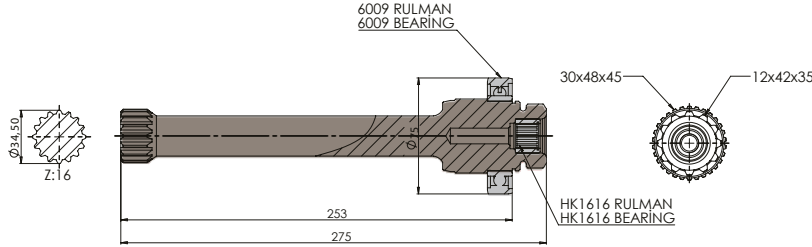

MERCEDES ACTROS 275mm

60121117

GEARBOX ANA ŞANZIMANLAR	USED VEHICLES KULLANILAN BAZI ARAÇLAR
G 125-16 / G 135-16 / G 155-16 / G 180-16 / G 200-16 / G 210-16 / G 240-16 / G 255 / G 210-16 / G 211-16 / G 240 / G 260-16 (17,03) G 260-16 (11,9-15,9-14,2-11,7-9,75) / G 221 - 9 / 16,02 EPS (IdNr: 715561 Code: GD5) / G 181-9 (BRAZIL) / G 141-9 EURO 6 / G 131-9 (16,02-14,57) EPS (IdNr: 715570 Code: NC5) / G 231-16 / G 241 / G 281 / G 330-12 (11,63-16,17)	1729-1735-1827-1834-1838-1929-1935-2038-2429-2435-2527-2531-2534-2629-2631-2635-2638-3229-3234-3534-3535-1831-1835-1840-1844-1848-1850-1857-1934-1938-1953-2044-2050-2544-2550-2650-2643-2644-3031-3234-3331-3348-4148-3331-3335-3336-3340-3235-3340-2031-2040-2648-3548-3553-3557-3538-2641-3244 ACTROS 1628-1831-1833-1834-1835-1840-1841-1843-1846-1858-2040-2535-2540-2543-3028-3228-3235-3326-4040-4141-4148-2640-3225-3235-3236-3240-3340-3344-4038-4041-4140-4143-4148-3240-4041-4148-2628-1824-4160AXOR Mercedes - Benz Atron 1635-2324-2729 Do Brazil 2012 Blue Tec 5 BRAZIL Gearbox: G 181-9 / SISU TRUCK AROCS 1842