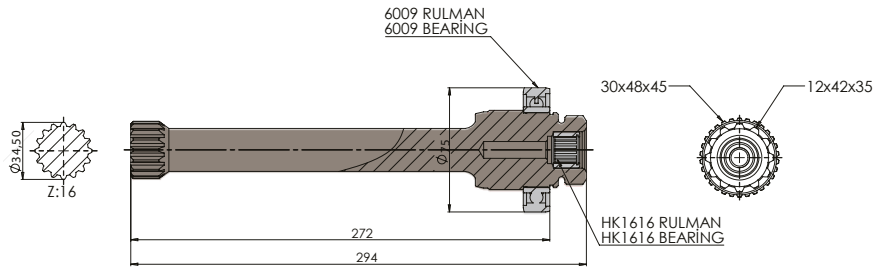

GEARBOX ANA ŞANZİMANLAR	USED VEHICLES KULLANILAN BAZI ARAÇLAR
G 125-16 / G 135-16 / G 155-16 / G 180-16 / G 200-16 / G 210-16 / G 240-16 / G 255 / G 210-16 / G 211-16 / G 240 / G 260-16 (17,03) G 260-16 (11,9-15,9-14,2-11,7-9,75) / G 221 - 9 / 16,02 EPS (IdNr: 715561 Code: GD5) / G 181-9 (BRAZİL) / G 141-9 EURO 6 / G 131-9 (16,02-14,57) EPS (IdNr: 715570 Code: NC5) / G 231-16 / G 241 / G 281 / G 330-12 (11,63-16,17)	1729-1735-1827-1834-1838-1929-1935-2038-2429-2435-2527-2531-2534-2629-2631-2635-2638-3229-3234-3534-3535-1831-1835-1840-1844-1848-1850-1857-1934-1938-1953-2044-2050-2544-2550-2650-2643-2644-3031-3234-3331-3348 4148-3331-3335-3336-3340-3235-3340-2031-2040-2648-3548-3553-3557-3538-2641-3244 ACTROS 1628-1831-1833-1834-1835-1840-1841-1843-1846-1858-2040-2535-2540-2543-3028-3228-3235-3326-4040-4141-4148- 2640-3225-3235-3236-3240-3340-3344-4038-4041-4140-4143-4148-3240-4041-4148-2628-1824-4160AXOR Mercedes - Benz Atron 1635-2324-2729 Do BrazİL 2012 Blue Tec 5 BRAZİL Gearbox: G 181-9 / SISU TRUCK AROCS 1842