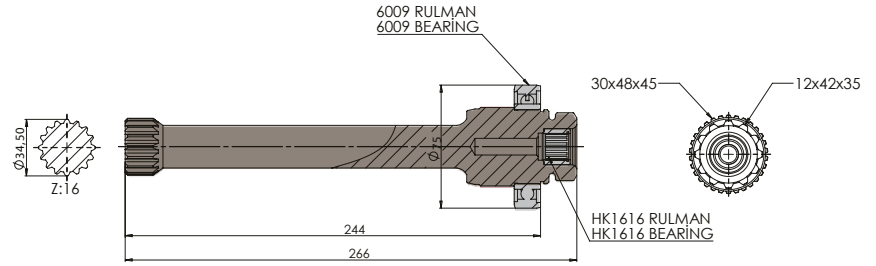

## MERCEDES G281 266mm

60121266

GEARBOX ANA ŞANZİMANLAR	USED VEHICLES KULLANILAN BAZI ARAÇLAR
G 125-16 / G 135-16 / G 155-16 / G 180-16 / G 200-16 / G 210-16 / G 240-16 / G 255 / G 210-16 / G 211-16 / G 240 / G 260-16 (17,03) G 260-16 (11,9-15,9-14,2-11,7-9,75) / G 221 - 9 / 16,02 EPS (IdNr: 715561 Code: GD5) / G 181-9 (BRAZİL) / G 141-9 EURO 6 / G 131-9 (16,02-14,57) EPS (IdNr: 715570 Code: NC5) / G 231-16 / G 241 / G 281 / G 330-12 (11,63-16,17)	1729-1735-1827-1834-1838-1929-1935-2038-2429-2435-2527-2531-2534-2629-2631-2635-2638-3229-3234-3534-3535-1831-1835-1840-1844-1848-1850-1857-1934-1938-1953-2044-2050-2544-2550-2650-2643-2644-3031-3234-3331-3348 4148-3331-3335-3336-3340-3235-3340-2031-2040-2648-3548-3553-3557-3538-2641-3244 ACTROS 1628-1831-1833-1834-1835-1840-1841-1843-1846-1858-2040-2535-2540-2543-3028-3228-3235-3326-4040-4141-4148- 2640-3225-3235-3236-3240-3340-3344-4038-4041-4140-4143-4148-3240-4041-4148-2628-1824-4160AXOR Mercedes - Benz Atron 1635-2324-2729 Do BrazİL 2012 Blue Tec 5 BRAZİL Gearbox: G 181-9 / SISU TRUCK AROCS 1842