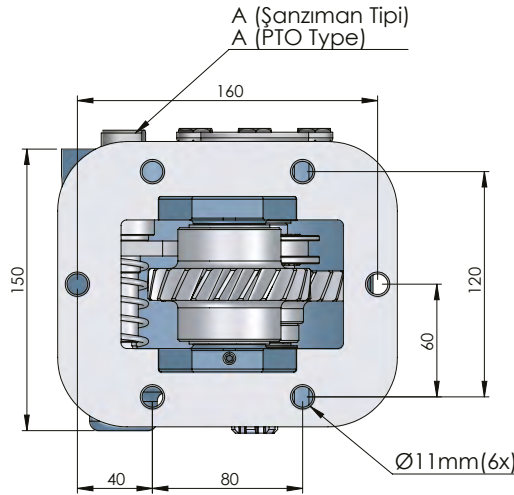

HYUNDAI HD 120

CODE KOD	TYPE TİP (A)	MOUNTING TYPE BAĞLANTI TİPİ (B)	MOUNTING SIDE BAĞLANTI	TORQUE TORK (Kgm / Nm)	POWER GÜÇ (Hp / Kw)	SPEED DEVİR (RPM)	RATIO ORAN
51216512M0	MECHANIC MEKANİK	UNI	SIDE YAN	20 Kgm 196 Nm	27 Hp 20 Kw	1000 RPM	1:1,17
51216522M0		ISO ADAPTER ADAPTÖRLÜ ISO					
51216532M0		FLANGE FLANŞLI					
51216542M0		SHAFT ŞAFTLI					
51216512P0	PNÖMATİK PNEUMATIC	UNI	SIDE YAN	20 Kgm 196 Nm	27 Hp 20 Kw	1000 RPM	1:1,17
51216522P0		ISO ADAPTER ADAPTÖRLÜ ISO					
51216532P0		FLANGE FLANŞLI					
51216542P0		SHAFT ŞAFTLI					
GEARBOX / ANA ŞANZİMANLAR				USED VEHICLES / KULLANILAN BAZI ARAÇLAR			
KH 10				HYUNDAI HD72 / HD 78 / HD 65 / HD 160 (8 DELİKLİ)			