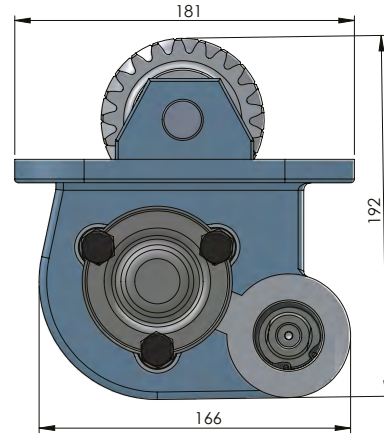

HYUNDAI HD 120

CODE KOD	TYPE TİP (A)	MOUNTING TYPE BAĞLANTI TİPİ (B)	MOUNTING SIDE BAĞLANTI	TORQUE TORK (Kgm / Nm)	POWER GÜÇ (Hp / Kw)	SPEED DEVİR (RPM)	RATIO ORAN
51216512M0	MECHANIC MEKANİK	UNI	SIDE YAN	20 Kgm 196 Nm	27 Hp 20 Kw	1000 RPM	1:1,17
51216522M0		ISO ADAPTER ADAPTÖRLÜ ISO					
51216532M0		FLANGE FLANŞLI					
51216542M0		SHAFT ŞAFTLI					
51216512P0	PNÖMATİK PNEUMATIC	UNI	SIDE YAN	20 Kgm 196 Nm	27 Hp 20 Kw	1000 RPM	1:1,17
51216522P0		ISO ADAPTER ADAPTÖRLÜ ISO					
51216532P0		FLANGE FLANŞLI					
51216542P0		SHAFT ŞAFTLI					
GEARBOX / ANA ŞANZİMANLAR				USED VEHICLES / KULLANILAN BAZI ARAÇLAR			
KH 10				HYUNDAI HD72 / HD 78 / HD 65 / HD 160 (8 DELİKLİ)			