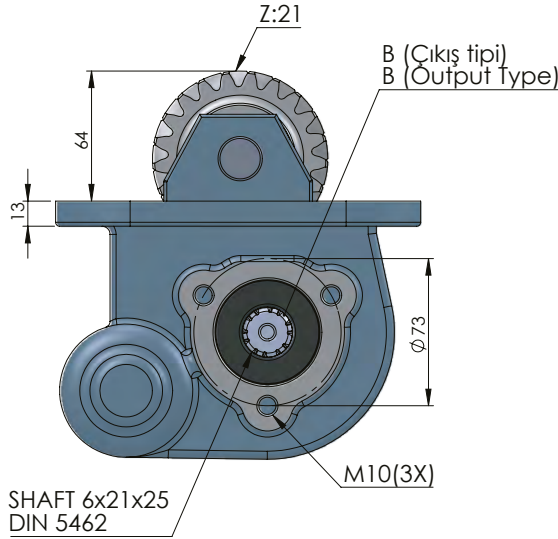

HYUNDAI HD 120

CODE KOD	TYPE TİP (A)	MOUNTING TYPE BAĞLANTI TİPİ (B)	MOUNTING SIDE BAĞLANTI	TORQUE TORK (Kgm / Nm)	POWER GÜÇ (Hp / Kw)	SPEED DEVİR (RPM)	RATIO ORAN
51216512M0	MECHANIC MEKANİK	UNI	SIDE YAN	20 Kgm 196 Nm	27 Hp 20 Kw	1000 RPM	1:1,17
51216522M0		ISO ADAPTER ADAPTÖRLÜ ISO					
51216532M0		FLANGE FLANŞLI					
51216542M0		SHAFT ŞAFTLI					
51216512P0	PNÖMATİK PNEUMATIC	UNI	SIDE YAN	20 Kgm 196 Nm	27 Hp 20 Kw	1000 RPM	1:1,17
51216522P0		ISO ADAPTER ADAPTÖRLÜ ISO					
51216532P0		FLANGE FLANŞLI					
51216542P0		SHAFT ŞAFTLI					
GEARBOX / ANA ŞANZİMANLAR				USED VEHICLES / KULLANILAN BAZI ARAÇLAR			
KH 10				HYUNDAI HD72 / HD 78 / HD 65 / HD 160 (8 DELİKLİ)			