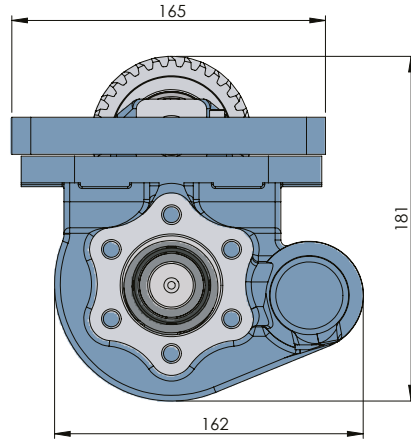

## HYUNDAI HD 45

CODE KOD	TYPE TİP (A)	MOUNTING TYPE BAĞLANTI TİPİ (B)	MOUNTING SIDE BAĞLANTI	TORQUE TORK (Kg <sub>m</sub> / Nm)	POWER GÜÇ (Hp / Kw)	SPEED DEVİR (RPM)	RATIO ORAN
51211512M0	MECHANIC MEKANİK	UNI	SIDE YAN	24,3 Kg <sub>m</sub> 238,5 Nm	25 Kw 33,5 Hp	550 RPM	1:1
51211522M0		ISO ADAPTER ADAPTÖRLÜ ISO					
51211532M0		FLANGE FLANŞLI					
51211542M0		SHAFT ŞAFTLI					
GEARBOX / ANA ŞANZİMANLAR				USED VEHICLES / KULLANILAN BAZI ARAÇLAR			
HYUNDAI				HD 45 HYUNDAI			