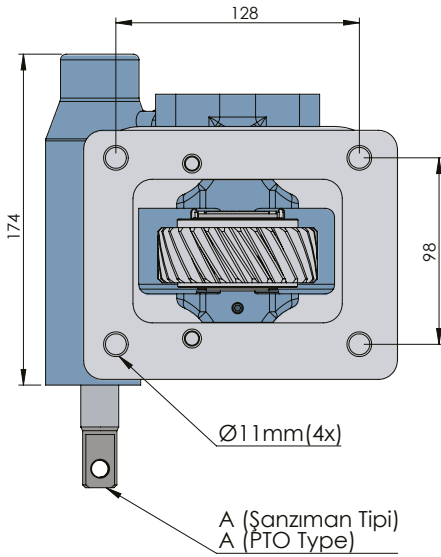

## HYUNDAI HD 45

CODE KOD	TYPE TİP (A)	MOUNTING TYPE BAĞLANTI TİPİ (B)	MOUNTING SIDE BAĞLANTI	TORQUE TORK (Kg <sub>m</sub> / Nm)	POWER GÜÇ (Hp / Kw)	SPEED DEVİR (RPM)	RATIO ORAN
51211512M0	MECHANIC MEKANİK	UNI	SIDE YAN	24,3 Kg <sub>m</sub> 238,5 Nm	25 Kw 33,5 Hp	550 RPM	1:1
51211522M0		ISO ADAPTER ADAPTÖRLÜ ISO					
51211532M0		FLANGE FLANŞLI					
51211542M0		SHAFT ŞAFTLI					
GEARBOX / ANA ŞANZİMANLAR				USED VEHICLES / KULLANILAN BAZI ARAÇLAR			
HYUNDAI				HD 45 HYUNDAI			