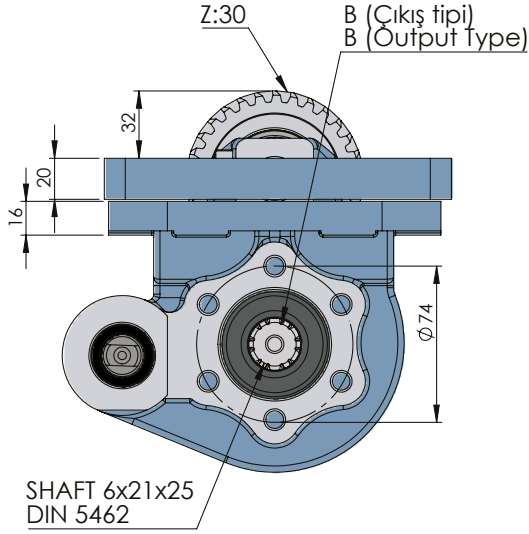

## HYUNDAI HD 45

CODE KOD	TYPE TİP (A)	MOUNTING TYPE BAĞLANTI TİPİ (B)	MOUNTING SIDE BAĞLANTI	TORQUE TORK (Kg <sub>m</sub> / Nm)	POWER GÜÇ (Hp / Kw)	SPEED DEVİR (RPM)	RATIO ORAN
51211512M0	MECHANIC MEKANİK	UNI	SIDE YAN	24,3 Kg <sub>m</sub> 238,5 Nm	25 Kw 33,5 Hp	550 RPM	1:1
51211522M0		ISO ADAPTER ADAPTÖRLÜ ISO					
51211532M0		FLANGE FLANŞLI					
51211542M0		SHAFT ŞAFTLI					
GEARBOX / ANA ŞANZİMANLAR				USED VEHICLES / KULLANILAN BAZI ARAÇLAR			
HYUNDAI				HD 45 HYUNDAI			