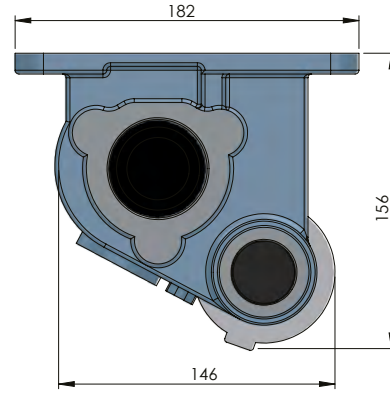

HYUNDAI HD 75 EURO 4 (5 TRANSMISSION)

HYUNDAI HD 75 EURO 4 (5 VİTES)

HYUNDAI

POWER TAKE-OFFS
P.T.O.

CODE KOD	TYPE TİP (A)	MOUNTING TYPE BAĞLANTI TİPİ (B)	MOUNTING SIDE BAĞLANTI	TORQUE TORK (Kg _m / Nm)	POWER GÜÇ (Hp / Kw)	SPEED DEVİR (RPM)	RATIO ORAN
51214512V0	VACUUM VAKUMLU	UNI	SIDE YAN	22 Kg _m 220 Nm	31,6 Hp 23,6 Kw	1000 RPM	1:0,95
51214522V0		ISO ADAPTER ADAPTÖRLÜ ISO					
51214532V0		FLANGE FLANŞLI					
51214542V0		SHAFT ŞAFTLI					
GEARBOX / ANA ŞANZIMANLAR				USED VEHICLES / KULLANILAN BAZI ARAÇLAR			
HD105W02132 (5 VİTES) / 5 S 21187				HD 75 / HD 35 EURO 4 / 75 EURO 4 (5 VİTES)			