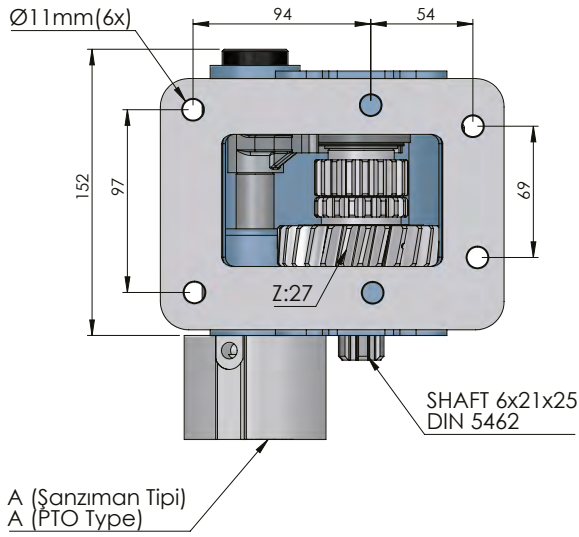

HYUNDAI HD 75 EURO 4 (5 TRANSMISSION)

HYUNDAI HD 75 EURO 4 (5 VİTES)

HYUNDAI

POWER TAKE-OFFS
P.T.O.

CODE KOD	TYPE TİP (A)	MOUNTING TYPE BAĞLANTI TİPİ (B)	MOUNTING SIDE BAĞLANTI	TORQUE TORK (Kg _m / Nm)	POWER GÜÇ (Hp / Kw)	SPEED DEVİR (RPM)	RATIO ORAN
51214512V0	VACUUM VAKUMLU	UNI	SIDE YAN	22 Kg _m 220 Nm	31,6 Hp 23,6 Kw	1000 RPM	1:0,95
51214522V0		ISO ADAPTER ADAPTÖRLÜ ISO					
51214532V0		FLANGE FLANŞLI					
51214542V0		SHAFT ŞAFTLI					
GEARBOX / ANA ŞANZIMANLAR				USED VEHICLES / KULLANILAN BAZI ARAÇLAR			
HD105W02132 (5 VİTES) / 5 S 21187				HD 75 / HD 35 EURO 4 / 75 EURO 4 (5 VİTES)			