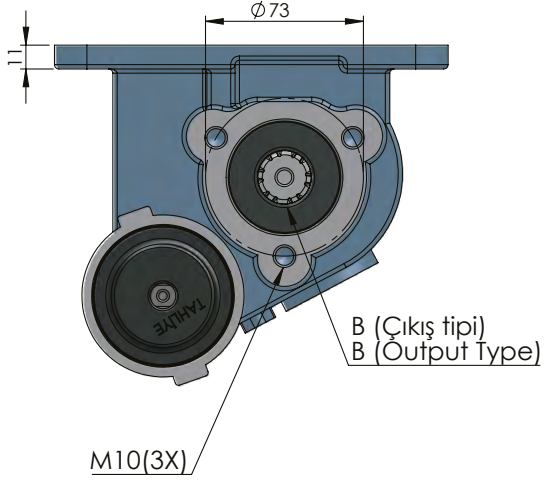

HYUNDAI HD 75 EURO 4 (5 TRANSMISSION)

HYUNDAI HD 75 EURO 4 (5 VİTES)

HYUNDAI

POWER TAKE-OFFS
P.T.O.

CODE KOD	TYPE TİP (A)	MOUNTING TYPE BAĞLANTI TİPİ (B)	MOUNTING SIDE BAĞLANTI	TORQUE TORK (Kg _m / Nm)	POWER GÜÇ (Hp / Kw)	SPEED DEVİR (RPM)	RATIO ORAN
51214512V0	VACUUM VAKUMLU	UNI	SIDE YAN	22 Kg _m 220 Nm	31,6 Hp 23,6 Kw	1000 RPM	1:0,95
51214522V0		ISO ADAPTER ADAPTÖRLÜ ISO					
51214532V0		FLANGE FLANŞLI					
51214542V0		SHAFT ŞAFTLI					
GEARBOX / ANA ŞANZIMANLAR				USED VEHICLES / KULLANILAN BAZI ARAÇLAR			
HD105W02132 (5 VİTES) / 5 S 21187				HD 75 / HD 35 EURO 4 / 75 EURO 4 (5 VİTES)			