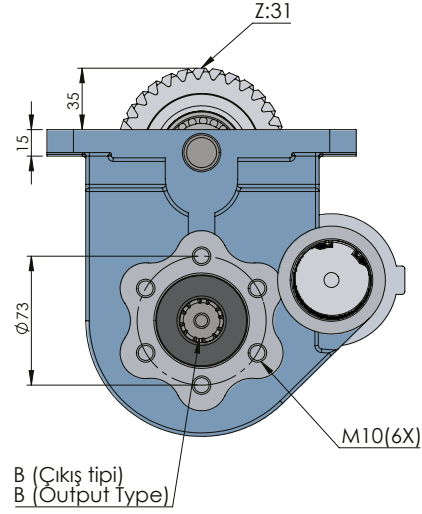

HYUNDAI HD 75 EURO 4 (6 TRANSMISSION)

HYUNDAI HD 75 EURO 4 (6 VİTES)

A (Şanziman Tipi)
A (PTO Type)SHAFT 6x21x25
DIN 5462

CODE KOD	TYPE TİP (A)	MOUNTING TYPE BAĞLANTI TİPİ (B)	MOUNTING SIDE BAĞLANTI	TORQUE TORK (Kgm / Nm)	POWER GÜÇ (Hp / Kw)	SPEED DEVİR (RPM)	RATIO ORAN
51215512V0	VACUUM VAKUMLU	UNI	SIDE YAN	22 Kgm 220 Nm	31,6 Hp 23,6 Kw	1000 RPM	1:0,95
51215522V0		ISO ADAPTER ADAPTÖRLÜ ISO					
51215532V0		FLANGE FLANŞLI					
51215542V0		SHAFT ŞAFTLI					
GEARBOX / ANA ŞANZIMANLAR				USED VEHICLES / KULLANILAN BAZI ARAÇLAR			
TO 60S6 / 60S5 (6 VİTES) HYD.02.60S6.V.KF 43000-5L601 MIGHTY WIDE 6.701 / 0.732 HYUNDAI DYAMOS				2011 6 VİTES YENİ HYUNDAI HD 75 EURO 4 / HD 75 F 160			