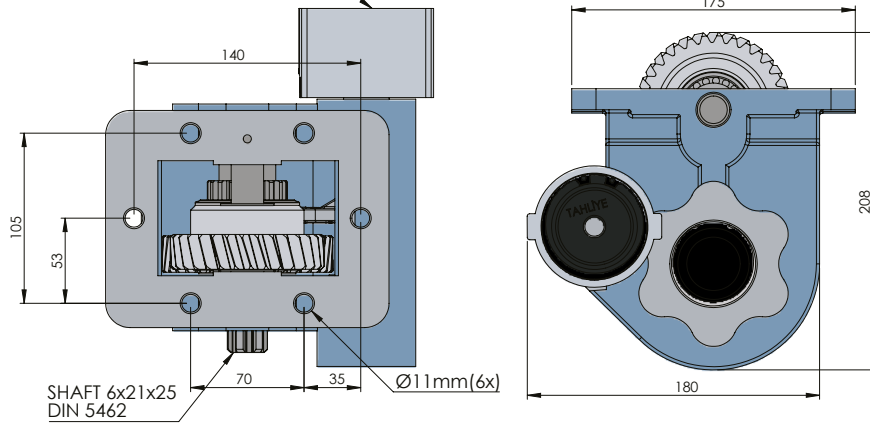

HYUNDAI HD 75 EURO 4 (6 TRANSMISSION)

HYUNDAI HD 75 EURO 4 (6 VİTES)

A (Şanziman Tipi)
A (PTO Type)SHAFT 6x21x25
DIN 5462

CODE KOD	TYPE TİP (A)	MOUNTING TYPE BAĞLANTI TİPİ (B)	MOUNTING SIDE BAĞLANTI	TORQUE TORK (Kgm / Nm)	POWER GÜÇ (Hp / Kw)	SPEED DEVİR (RPM)	RATIO ORAN
51215512V0	VACUUM VAKUMLU	UNI	SIDE YAN	22 Kgm 220 Nm	31,6 Hp 23,6 Kw	1000 RPM	1:0,95
51215522V0		ISO ADAPTER ADAPTÖRLÜ ISO					
51215532V0		FLANGE FLANŞLI					
51215542V0		SHAFT ŞAFTLI					
GEARBOX / ANA ŞANZIMANLAR				USED VEHICLES / KULLANILAN BAZI ARAÇLAR			
TO 60S6 / 60S5 (6 VİTES) HYD.02.60S6.V.KF 43000-5L601 MIGHTY WIDE 6.701 / 0.732 HYUNDAI DYAMOS				2011 6 VİTES YENİ HYUNDAI HD 75 EURO 4 / HD 75 F 160			