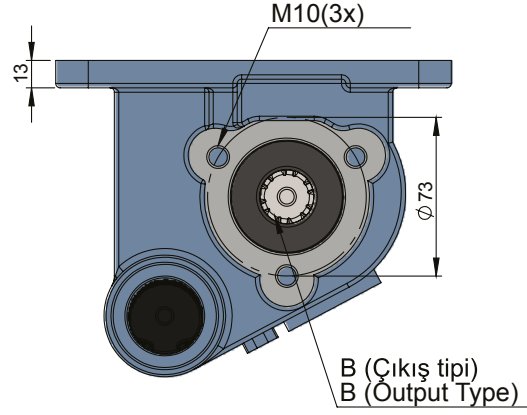

HYUNDAI HD 75

HYUNDAI

POWER TAKE-OFFS
P.T.O.

A (Şanzıman Tipi)
A (PTO Type)

CODE KOD	TYPE TİP (A)	MOUNTING TYPE BAĞLANTI TİPİ (B)	MOUNTING SIDE BAĞLANTI	TORQUE TORK (Kgm / Nm)	POWER GÜÇ (Hp / Kw)	SPEED DEVİR (RPM)	RATIO ORAN
51213512M0	MECHANIC MEKANİK	UNI	SIDE YAN	24,2 Kgm 237,4 Nm	11,7 Hp 8,7 Kw	350 RPM	1:1
51213522M0		ISO ADAPTER ADAPTÖRLÜ ISO					
51213532M0		FLANGE FLANŞLI					
51213542M0		SHAFT ŞAFTLI					
51213512V0	VACUUM VAKUMLU	UNI	SIDE YAN	24,2 Kgm 237,4 Nm	11,7 Hp 8,7 Kw	350 RPM	1:1
51213522V0		ISO ADAPTER ADAPTÖRLÜ ISO					
51213532V0		FLANGE FLANŞLI					
51213542V0		SHAFT ŞAFTLI					
GEARBOX / ANA ŞANZIMANLAR				USED VEHICLES / KULLANILAN BAZI ARAÇLAR			
HD105 S106 853 / 105 S106 853 / 105 S1925				HD 75 KARSAN - HD 72 EURO2			