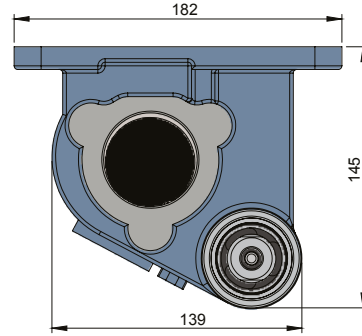

HYUNDAI HD 75

HYUNDAI

POWER TAKE-OFFS
P.T.O.

A (Şanzıman Tipi)
A (PTO Type)

CODE KOD	TYPE TİP (A)	MOUNTING TYPE BAĞLANTI TİPİ (B)	MOUNTING SIDE BAĞLANTI	TORQUE TORK (Kgm / Nm)	POWER GÜÇ (Hp / Kw)	SPEED DEVİR (RPM)	RATIO ORAN
51213512M0	MECHANIC MEKANİK	UNI	SIDE YAN	24,2 Kgm 237,4 Nm	11,7 Hp 8,7 Kw	350 RPM	1:1
51213522M0		ISO ADAPTER ADAPTÖRLÜ ISO					
51213532M0		FLANGE FLANŞLI					
51213542M0		SHAFT ŞAFTLI					
51213512V0	VACUUM VAKUMLU	UNI	SIDE YAN	24,2 Kgm 237,4 Nm	11,7 Hp 8,7 Kw	350 RPM	1:1
51213522V0		ISO ADAPTER ADAPTÖRLÜ ISO					
51213532V0		FLANGE FLANŞLI					
51213542V0		SHAFT ŞAFTLI					
GEARBOX / ANA ŞANZIMANLAR				USED VEHICLES / KULLANILAN BAZI ARAÇLAR			
HD105 S106 853 / 105 S106 853 / 105 S1925				HD 75 KARSAN - HD 72 EURO2			