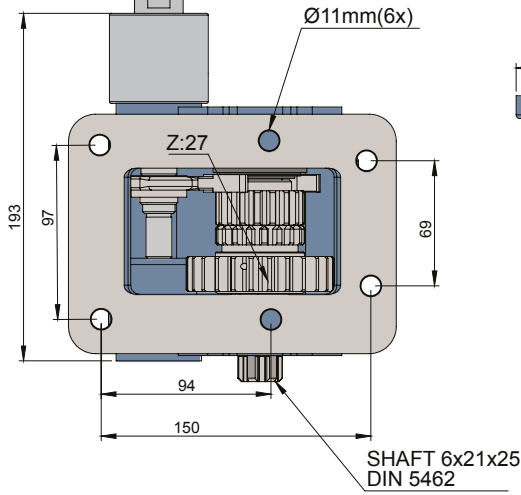

HYUNDAI HD 75

HYUNDAI

POWER TAKE-OFFS
P.T.O.

A (Şanzıman Tipi)
A (PTO Type)

CODE KOD	TYPE TİP (A)	MOUNTING TYPE BAĞLANTI TİPİ (B)	MOUNTING SIDE BAĞLANTI	TORQUE TORK (Kgm / Nm)	POWER GÜÇ (Hp / Kw)	SPEED DEVİR (RPM)	RATIO ORAN
51213512M0	MECHANIC MEKANİK	UNI	SIDE YAN	24,2 Kgm 237,4 Nm	11,7 Hp 8,7 Kw	350 RPM	1:1
51213522M0		ISO ADAPTER ADAPTÖRLÜ ISO					
51213532M0		FLANGE FLANŞLI					
51213542M0		SHAFT ŞAFTLI					
51213512V0	VACUUM VAKUMLU	UNI	SIDE YAN	24,2 Kgm 237,4 Nm	11,7 Hp 8,7 Kw	350 RPM	1:1
51213522V0		ISO ADAPTER ADAPTÖRLÜ ISO					
51213532V0		FLANGE FLANŞLI					
51213542V0		SHAFT ŞAFTLI					
GEARBOX / ANA ŞANZIMANLAR				USED VEHICLES / KULLANILAN BAZI ARAÇLAR			
HD105 S106 853 / 105 S106 853 / 105 S1925				HD 75 KARSAN - HD 72 EURO2			