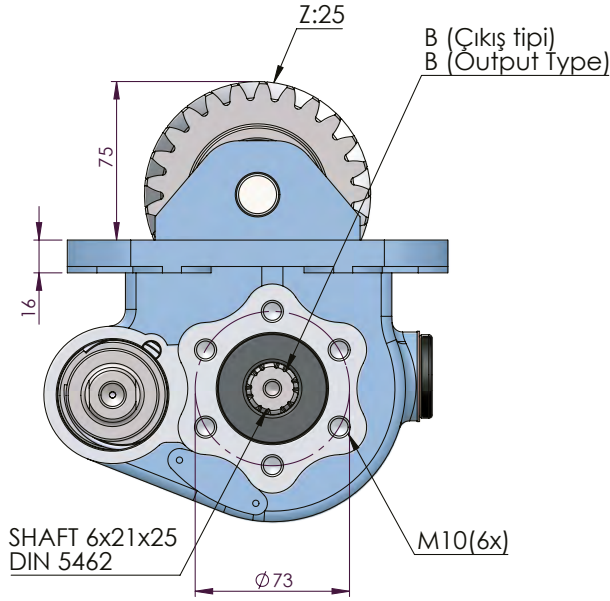

ISUZU HINO LJ06S

CODE KOD	TYPE TİP (A)	MOUNTING TYPE BAĞLANTI TİPİ (B)	MOUNTING SIDE BAĞLANTI	TORQUE TORK (Kgm / Nm)	POWER GÜÇ (Hp / Kw)	SPEED DEVİR (RPM)	RATIO ORAN
50658512P0	PNEUMATIC PNÖMATİK	UNI	SIDE YAN	23 Kgm 225 Nm	32 Hp 24 Kw	2000 RPM	1:1,2
50658522P0		ADAPTÖRLÜ ISO ADAPTER ISO					
50658532P0		FLANGE / FLANŞLI					
50658542P0		SHAFT / ŞAFTLI					
GEARBOX / ANA ŞANZIMANLAR				USED VEHICLES / KULLANILAN BAZI ARAÇLAR			
LJ06S / LJ05S 16,746-6,893-7,663-8,189-8,190-8,579-6.453				HINO FG1J/GD1J/GD1JEUD-BAX/GD1JLUA-BAX/FG1JMUB-BGX/ FG1JPUB-BGX/GH1JGUDNGX/ GH1JMUA-NGX / HINO RK1JSKA / RK2HMLA GD1JEPD-BAX / FG1JGPE- BGX / 51024 / 1221 HINO / HINO FL3H H07D FG1JJPA MPA PPA / RK1JSKA / AK1JRKA / GD1JLUA / HINO 51221 HINO 500 / FG1J / FC9J			