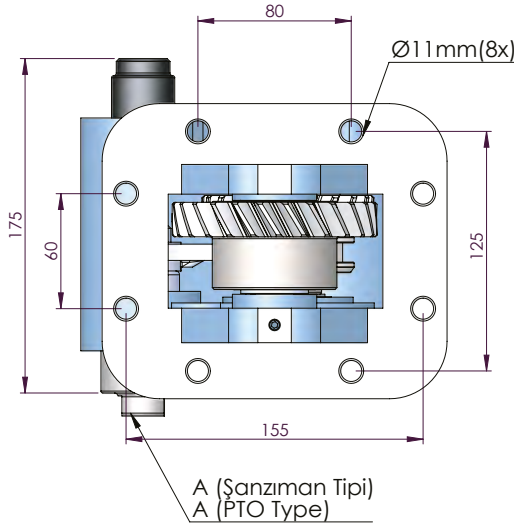

ISUZU HINO LJ06S

CODE KOD	TYPE TİP (A)	MOUNTING TYPE BAĞLANTI TİPİ (B)	MOUNTING SIDE BAĞLANTI	TORQUE TORK (Kgm / Nm)	POWER GÜÇ (Hp / Kw)	SPEED DEVİR (RPM)	RATIO ORAN
50658512P0	PNEUMATIC PNÖMATİK	UNI	SIDE YAN	23 Kgm 225 Nm	32 Hp 24 Kw	2000 RPM	1:1,2
50658522P0		ADAPTÖRLÜ ISO ADAPTER ISO					
50658532P0		FLANGE / FLANŞLI					
50658542P0		SHAFT / ŞAFTLI					
GEARBOX / ANA ŞANZIMANLAR				USED VEHICLES / KULLANILAN BAZI ARAÇLAR			
LJ06S / LJ05S 16,746-6,893-7,663-8,189-8,190-8,579-6.453				HINO FG1J/GD1J/GD1JEUD-BAX/GD1JLUA-BAX/FG1JMUB-BGX/ FG1JPUB-BGX/GH1JGUDNGX/ GH1JMUA-NGX / HINO RK1JSKA / RK2HMLA GD1JEPD-BAX / FG1JGPE- BGX / 51024 / 1221 HINO / HINO FL3H H07D FG1JJPA MPA PPA / RK1JSKA / AK1JRKA / GD1JLUA / HINO 51221 HINO 500 / FG1J / FC9J			