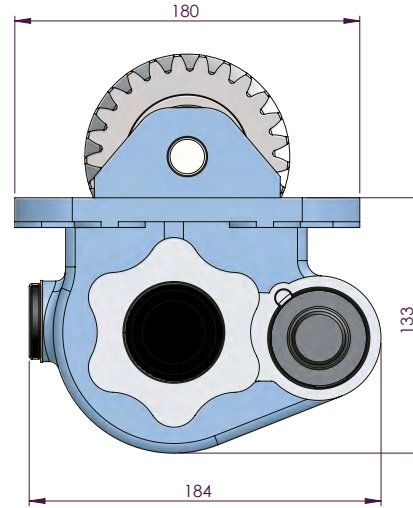

ISUZU HINO LJ06S

CODE KOD	TYPE TİP (A)	MOUNTING TYPE BAĞLANTI TİPİ (B)	MOUNTING SIDE BAĞLANTI	TORQUE TORK (Kgm / Nm)	POWER GÜÇ (Hp / Kw)	SPEED DEVİR (RPM)	RATIO ORAN
50658512P0	PNEUMATIC PNÖMATİK	UNI	SIDE YAN	23 Kgm 225 Nm	32 Hp 24 Kw	2000 RPM	1:1,2
50658522P0		ADAPTÖRLÜ ISO ADAPTER ISO					
50658532P0		FLANGE / FLANŞLI					
50658542P0		SHAFT / ŞAFTLI					
GEARBOX / ANA ŞANZIMANLAR				USED VEHICLES / KULLANILAN BAZI ARAÇLAR			
LJ06S / LJ05S 16,746-6,893-7,663-8,189-8,190-8,579-6.453				HINO FG1J/GD1J/GD1JEUD-BAX/GD1JLUA-BAX/FG1JMUB-BGX/ FG1JPUB-BGX/GH1JGUDNGX/ GH1JMUA-NGX / HINO RK1JSKA / RK2HMLA GD1JEPD-BAX / FG1JGPE- BGX / 51024 / 1221 HINO / HINO FL3H H07D FG1JJPA MPA PPA / RK1JSKA / AK1JRKA / GD1JLUA / HINO 51221 HINO 500 / FG1J / FC9J			