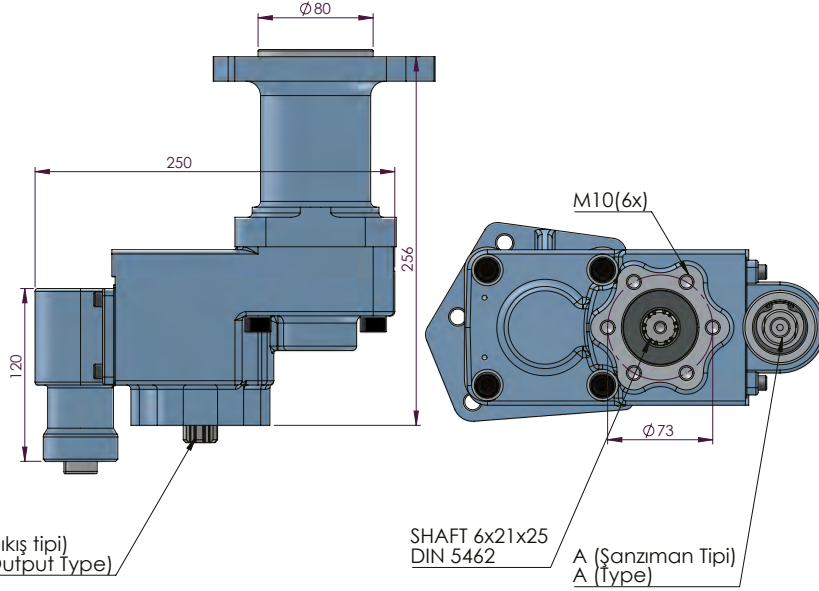

# IVECO 2846 DOUBLE GEAR UNI

## IVECO 2846 AKTARMA UNİ

CODE KOD	TYPE TİP (A)	MOUNTING TYPE BAĞLANTI TİPİ (B)	MOUNTING SIDE BAĞLANTI	TORQUE TORK [Kgm / Nm]	POWER GÜÇ [Hp / Kw]	SPEED DEVİR (RPM)	RATIO ORAN
50811311P0	PNEUMATIC PNÖMATİK	UNI	REAR KUYRUK	18,3 Kgm 179,5 Nm	16,8 Hp 12,5 Kw	500 RPM	1:1,12
50811321P0		ISO ADAPTER ADAPTÖRLÜ ISO					
50811331P0		FLANGE FLANŞLI					
50811341P0		SHAFT ŞAFTLI					
GEARBOX / ANA ŞANZIMANLAR				USED VEHICLES / KULLANILAN BAZI ARAÇLAR			
2846.5-2842-2835-2830-2646 [500 RPM, SOL]				FIAT IVECO / 65.15-79.13-79.14-80.14 IVECO / 65.12-79.12-95.14-100.13-109.14-135.14 ZETA IVECO 79.13-79.14-65.15-100.13-100.16-135.14 IVECO			