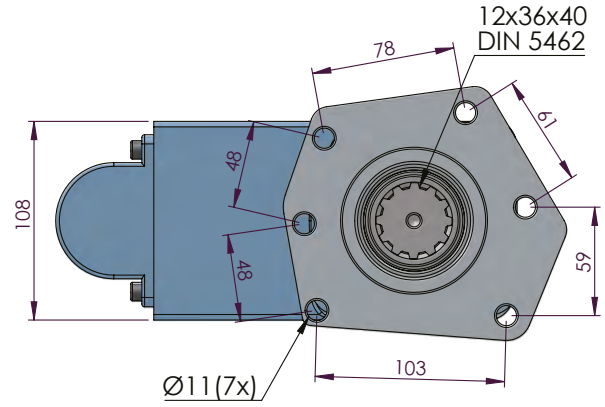

# IVECO 2846 DOUBLE GEAR UNI

## IVECO 2846 AKTARMA UNİ

CODE KOD	TYPE TİP (A)	MOUNTING TYPE BAĞLANTI TİPİ (B)	MOUNTING SIDE BAĞLANTI	TORQUE TORK [Kgm / Nm]	POWER GÜÇ [Hp / Kw]	SPEED DEVİR (RPM)	RATIO ORAN
50811311P0	PNEUMATIC PNÖMATİK	UNI	REAR KUYRUK	18,3 Kgm 179,5 Nm	16,8 Hp 12,5 Kw	500 RPM	1:1,12
50811321P0		ISO ADAPTER ADAPTÖRLÜ ISO					
50811331P0		FLANGE FLANŞLI					
50811341P0		SHAFT ŞAFTLI					
GEARBOX / ANA ŞANZIMANLAR				USED VEHICLES / KULLANILAN BAZI ARAÇLAR			
2846.5-2842-2835-2830-2646 [500 RPM, SOL]				FIAT IVECO / 65.15-79.13-79.14-80.14 IVECO / 65.12-79.12-95.14-100.13-109.14-135.14 ZETA IVECO 79.13-79.14-65.15-100.13-100.16-135.14 IVECO			