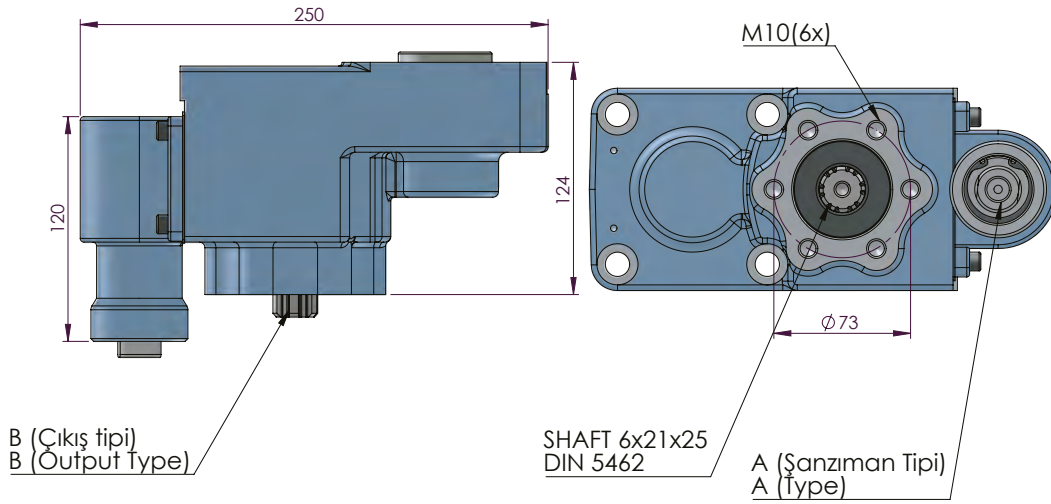

IVECO 2855 DOUBLE GEAR UNI

IVECO 2855 AKTARMALI UNI

CODE KOD	TYPE TİP (A)	MOUNTING TYPE BAĞLANTI TİPİ (B)	MOUNTING SIDE BAĞLANTI	TORQUE TORK (Kgm / Nm)	POWER GÜÇ (Hp / Kw)	SPEED DEVİR (RPM)	RATIO ORAN
50812311P0	PNEUMATIC PNÖMATİK	UNI	REAR KUYRUK	18,3 Kgm 179,5 Nm	16,8 Hp 12,5 Kw	650 RPM	1:1,12
50812321P0		ISO ADAPTER ADAPTÖRLÜ ISO					
50812331P0		FLANGE FLANŞLI					
50812341P0		SHAFT ŞAFTLI					
GEARBOX / ANA ŞANZIMANLAR				USED VEHICLES / KULLANILAN BAZI ARAÇLAR			
2845.6-2855.6 IVECO (1000 RPM, SAĞ)				IVECO 60.10-60.12-75.14-80.14-80.12-85.12-85.14-120.14-140.14-150.14-130E15-80.15-100.15-120.15-150E21-220E21-60.14-65E12-65E14-75.12-75E14-75E15-80E15-80E18-85E13-85E15-100E15-100E18-130E15-130E18-79.12-75E17-75E18 / 120 EL 15 / 75E14 / 75E15			