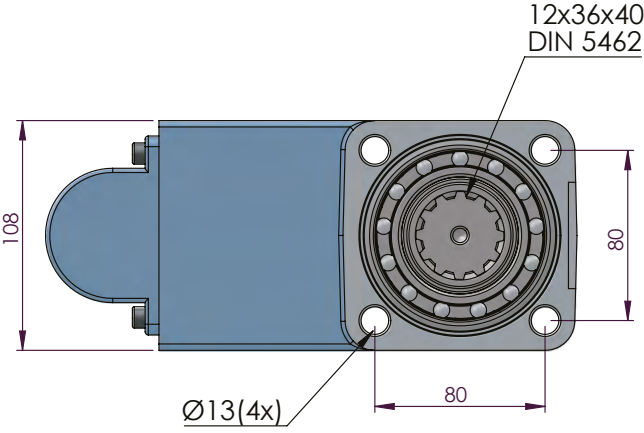

IVECO 2855 DOUBLE GEAR UNI

IVECO 2855 AKTARMALI UNI

CODE KOD	TYPE TİP (A)	MOUNTING TYPE BAĞLANTI TİPİ (B)	MOUNTING SIDE BAĞLANTI	TORQUE TORK (Kgm / Nm)	POWER GÜÇ (Hp / Kw)	SPEED DEVİR (RPM)	RATIO ORAN
50812311P0	PNEUMATIC PNÖMATİK	UNI	REAR KUYRUK	18,3 Kgm 179,5 Nm	16,8 Hp 12,5 Kw	650 RPM	1:1,12
50812321P0		ISO ADAPTER ADAPTÖRLÜ ISO					
50812331P0		FLANGE FLANŞLI					
50812341P0		SHAFT ŞAFTLI					
GEARBOX / ANA ŞANZIMANLAR				USED VEHICLES / KULLANILAN BAZI ARAÇLAR			
2845.6-2855.6 IVECO (1000 RPM, SAĞ)				IVECO 60.10-60.12-75.14-80.14-80.12-85.12-85.14-120.14-140.14-150.14-130E15-80.15-100.15-120.15-150E21-220E21-60.14-65E12-65E14-75.12-75E14-75E15-80E15-80E18-85E13-85E15-100E15-100E18-130E15-130E18-79.12-75E17-75E18 / 120 EL 15 / 75E14 / 75E15			