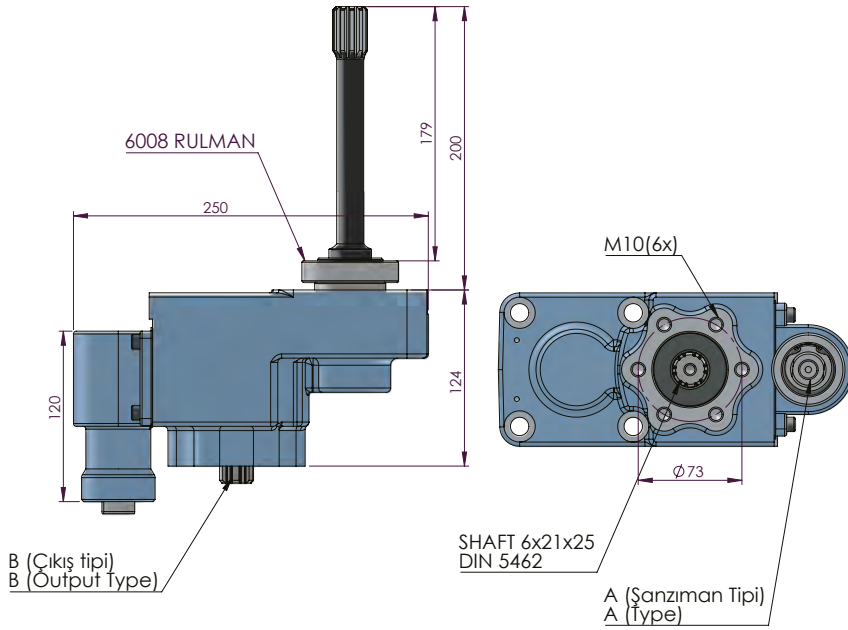

IVECO 2870 DOUBLE GEAR UNI

IVECO 2870 AKTARMALI UNI

CODE KOD	TYPE TİP (A)	MOUNTING TYPE BAĞLANTI TİPİ (B)	MOUNTING SIDE BAĞLANTI	TORQUE TORK (Kgm / Nm)	POWER GÜÇ (Hp / Kw)	SPEED DEVİR (RPM)	RATIO ORAN
50814311P0	PNEUMATIC PNÖMATİK	UNI	REAR KUYRUK	22,4 Kgm 219,7 Nm	20,8 Hp 15,5 Kw	675 RPM	1:1,12
50814321P0		ISO ADAPTER ADAPTÖRLÜ ISO					
50814331P0		FLANGE FLANŞLI					
50814341P0		SHAFT ŞAFTLI					
GEARBOX / ANA ŞANZIMANLAR				USED VEHICLES / KULLANILAN BAZI ARAÇLAR			
2870.9 (675 RPM, SOL)				120E18-120E23-130E15-130E18-130E23-150E15-150E18-150E23-170E18-170E23-180E21-250E21 -100E18-100E23-100E15-130E15-130E18 EUROCARGO IVECO / 250 E24-230 E18-180 E28-250 E23 EUROCARGO IVECO			