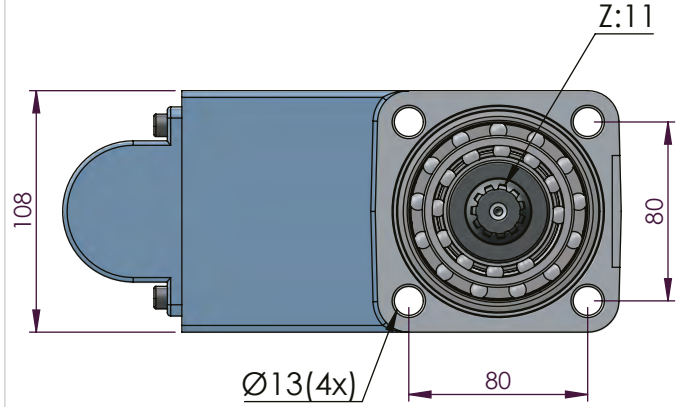

IVECO 2870 DOUBLE GEAR UNI

IVECO 2870 AKTARMALI UNI

CODE KOD	TYPE TİP (A)	MOUNTING TYPE BAĞLANTI TİPİ (B)	MOUNTING SIDE BAĞLANTI	TORQUE TORK (Kgm / Nm)	POWER GÜÇ (Hp / Kw)	SPEED DEVİR (RPM)	RATIO ORAN
50814311P0	PNEUMATIC PNÖMATİK	UNI	REAR KUYRUK	22,4 Kgm 219,7 Nm	20,8 Hp 15,5 Kw	675 RPM	1:1,12
50814321P0		ISO ADAPTER ADAPTÖRLÜ ISO					
50814331P0		FLANGE FLANŞLI					
50814341P0		SHAFT ŞAFTLI					
GEARBOX / ANA ŞANZIMANLAR				USED VEHICLES / KULLANILAN BAZI ARAÇLAR			
2870.9 (675 RPM, SOL)				120E18-120E23-130E15-130E18-130E23-150E15-150E18-150E23-170E18-170E23-180E21-250E21 -100E18-100E23-100E15-130E15-130E18 EUROCARGO IVECO / 250 E24-230 E18-180 E28-250 E23 EUROCARGO IVECO			