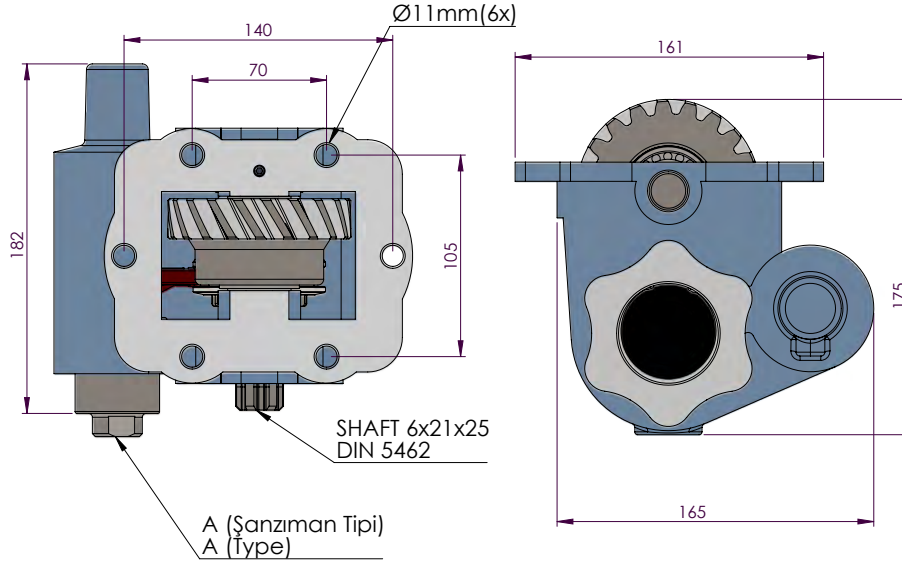

IVECO 475 SMLX

CODE KOD	TYPE TİP (A)	MOUNTING TYPE BAĞLANTI TİPİ (B)	MOUNTING SIDE BAĞLANTI	TORQUE TORK (Kg _m / Nm)	POWER GÜÇ (Hp / Kw)	SPEED DEVİR (RPM)	RATIO ORAN
50817512M0	MECHANIC MEKANİK	UNI	SIDE YAN	25,4 Kg _m 248 Nm	32,9 Hp 21,2 Kw	1000 RPM	1:1,43
50817522M0		ISO ADAPTER ADAPTÖRLÜ ISO					
50817532M0		FLANGE FLANŞLI					
50817542M0		SHAFT ŞAFTLI					
50817512P0	PNEUMATIC PNÖMATİK	UNI					
50817522P0		ISO ADAPTER ADAPTÖRLÜ ISO					
50817532P0		FLANGE FLANŞLI					
50817542P0		SHAFT ŞAFTLI					
GEARBOX / ANA ŞANZİMANLAR				USED VEHICLES / KULLANILAN BAZI ARAÇLAR			
EATON-HEMA 475 R SMLX-5 (1000 RPM, SAĞ)				75.12 IVECO-85.12 IVECO			