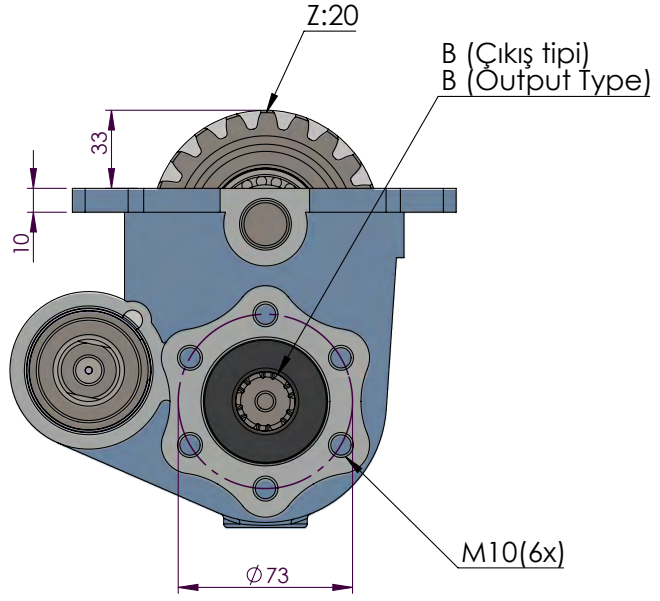

IVECO 475 SMLX

CODE KOD	TYPE TİP (A)	MOUNTING TYPE BAĞLANTI TİPİ (B)	MOUNTING SIDE BAĞLANTI	TORQUE TORK (Kg _m / Nm)	POWER GÜÇ (Hp / Kw)	SPEED DEVİR (RPM)	RATIO ORAN
50817512M0	MECHANIC MEKANİK	UNI	SIDE YAN	25,4 Kg _m 248 Nm	32,9 Hp 21,2 Kw	1000 RPM	1:1,43
50817522M0		ISO ADAPTER ADAPTÖRLÜ ISO					
50817532M0		FLANGE FLANŞLI					
50817542M0		SHAFT ŞAFTLI					
50817512P0	PNEUMATIC PNÖMATİK	UNI					
50817522P0		ISO ADAPTER ADAPTÖRLÜ ISO					
50817532P0		FLANGE FLANŞLI					
50817542P0		SHAFT ŞAFTLI					
GEARBOX / ANA ŞANZİMANLAR				USED VEHICLES / KULLANILAN BAZI ARAÇLAR			
EATON-HEMA 475 R SMLX-5 (1000 RPM, SAĞ)				75.12 IVECO-85.12 IVECO			