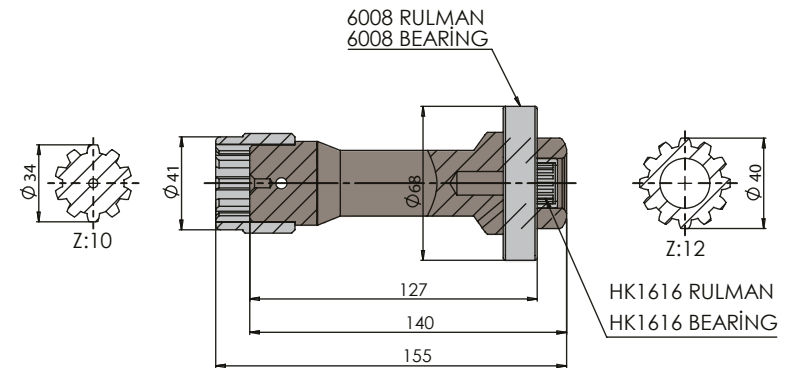

IVECO 2870.9

60828709

| GEARBOX ANA ŞANZİMANLAR | USED VEHICLES KULLANILAN BAZI ARAÇLAR |
|----------------------------|--|
| 2870.9 (675 RPM, SOL) | 120E18-120E23-130E15-130E18-130E23-150E15-150E18-150E23-170E18-170E23-180E21-250E21 -100E18-100E23-100E15-130E15-130E18 EURO CARGO IVECO / 250 E24-230 E18-180 E28-250 E23 EURO CARGO IVECO |

IVECO 2895

60828959

| GEARBOX ANA ŞANZİMANLAR | USED VEHICLES KULLANILAN BAZI ARAÇLAR |
|----------------------------|---|
| 2895.9 (675 RPM, SOL) | 120E18-120E23-130E15-130E18-130E23-150E15-150E18-150E23-170E18-170E23-180E21-250E21 -100E18-100E23-100E15-130E15-130E18-250E24-180E28-150E25-190E25-160E24-180E24-150.17 -175.24-175.27-179.24 / ML160E24-190EL28 / 180E28 EURO CARGO IVECO / IVECO MLL180E28 |