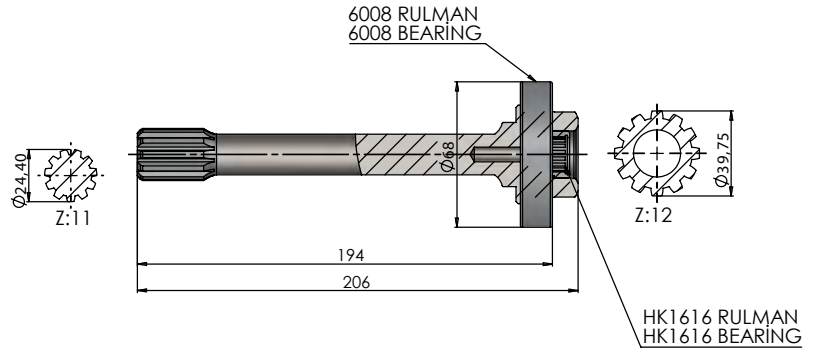

IVECO 2846.5

60828465

| GEARBOX ANA ŞANZİMANLAR | USED VEHICLES KULLANILAN BAZI ARAÇLAR |
|---|--|
| 2846.5-2842-2835-2830-2646 (500 RPM, SOL) | FIAT IVECO / 65.15-79.13-79.14-80.14 IVECO / 65.12-79.12-95.14-100.13-109.14-135.14 ZETA IVECO 79.13-79.14-65.15-100.13-100.16-135.14 IVECO |

IVECO 2870.9

60828709

| GEARBOX ANA ŞANZİMANLAR | USED VEHICLES KULLANILAN BAZI ARAÇLAR |
|----------------------------|--|
| 2870.9 (675 RPM, SOL) | 120E18-120E23-130E15-130E18-130E23-150E15-150E18-150E23-170E18-170E23-180E21-250E21 -100E18-100E23-100E15-130E15-130E18 EURO CARGO IVECO / 250 E24-230 E18-180 E28-250 E23 EURO CARGO IVECO |

IVECO 2895

60828959

| GEARBOX ANA ŞANZİMANLAR | USED VEHICLES KULLANILAN BAZI ARAÇLAR |
|----------------------------|---|
| 2895.9 (675 RPM, SOL) | 120E18-120E23-130E15-130E18-130E23-150E15-150E18-150E23-170E18-170E23-180E21-250E21 -100E18-100E23-100E15-130E15-130E18-250E24-180E28-150E25-190E25-160E24-180E24-150.17 -175.24-175.27-179.24 / ML160E24-190EL28 / 180E28 EURO CARGO IVECO / IVECO MLL180E28 |