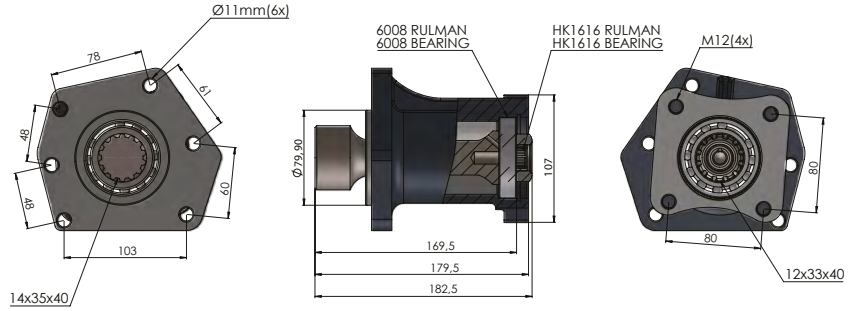

IVECO 2846.5

60828465

| GEARBOX ANA ŞANZİMANLAR | USED VEHICLES KULLANILAN BAZI ARAÇLAR |
|---|--|
| 2846.5-2842-2835-2830-2646 (500 RPM, SOL) | FIAT IVECO / 65.15-79.13-79.14-80.14 IVECO / 65.12-79.12-95.14-100.13-109.14-135.14 ZETA IVECO 79.13-79.14-65.15-100.13-100.16-135.14 IVECO |

IVECO 2870.9

60828709

| GEARBOX ANA ŞANZİMANLAR | USED VEHICLES KULLANILAN BAZI ARAÇLAR |
|----------------------------|--|
| 2870.9 (675 RPM, SOL) | 120E18-120E23-130E15-130E18-130E23-150E15-150E18-150E23-170E18-170E23-180E21-250E21 -100E18-100E23-100E15-130E15-130E18 EURO CARGO IVECO / 250 E24-230 E18-180 E28-250 E23 EURO CARGO IVECO |

IVECO 2895

60828959

| GEARBOX ANA ŞANZİMANLAR | USED VEHICLES KULLANILAN BAZI ARAÇLAR |
|----------------------------|---|
| 2895.9 (675 RPM, SOL) | 120E18-120E23-130E15-130E18-130E23-150E15-150E18-150E23-170E18-170E23-180E21-250E21 -100E18-100E23-100E15-130E15-130E18-250E24-180E28-150E25-190E25-160E24-180E24-150.17 -175.24-175.27-179.24 / ML160E24-190EL28 / 180E28 EURO CARGO IVECO / IVECO MLL180E28 |