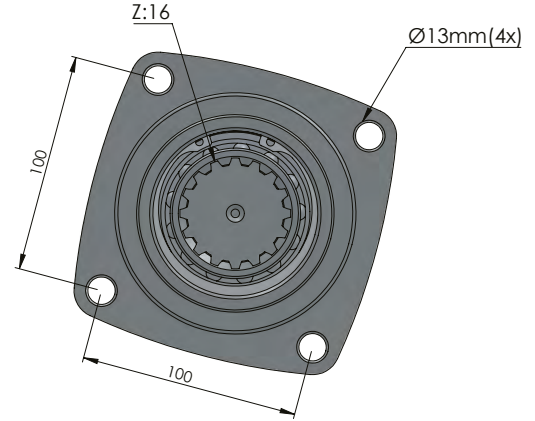

LIAZ 1 SINGLE GEAR ISO

LIAZ 1 TEK DİŞLİ ISO

CODE KOD	TYPE TİP (A)	MOUNTING TYPE BAĞLANTI TİPİ (B)	MOUNTING SIDE BAĞLANTI	TORQUE TORK (Kgm / Nm)	POWER GÜÇ (Hp / Kw)	SPEED DEVİR (RPM)	RATIO ORAN
51310412P0	PNEUMATIC PNÖMATİK	UNI ADAPTER ADAPTÖRLÜ UNI	REAR KUYRUK	48,9 Kgm 479,5 Nm	34,5 Hp 25,7 Kw	513 RPM	1:1
51310422P0		ISO					
51310432P0		FLANGE ADAPTÖRLÜ FLANŞLI					
51310442P0		SHAFT ADAPTÖRLÜ ŞAFTLI					
GEARBOX / ANA ŞANZİMANLAR				USED VEHICLES / KULLANILAN BAZI ARAÇLAR			
LIAZ				LIAZ			