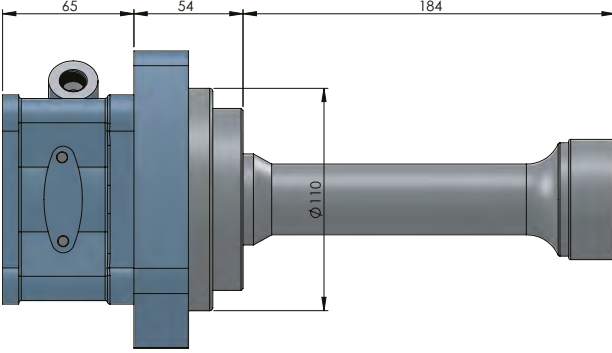

LIAZ 1 SINGLE GEAR ISO

LIAZ 1 TEK DİŞLİ ISO

CODE KOD	TYPE TİP (A)	MOUNTING TYPE BAĞLANTI TİPİ (B)	MOUNTING SIDE BAĞLANTI	TORQUE TORK (Kgm / Nm)	POWER GÜÇ (Hp / Kw)	SPEED DEVİR (RPM)	RATIO ORAN
51310412P0	PNEUMATIC PNÖMATİK	UNI ADAPTER ADAPTÖRLÜ UNI	REAR KUYRUK	48,9 Kgm 479,5 Nm	34,5 Hp 25,7 Kw	513 RPM	1:1
51310422P0		ISO					
51310432P0		FLANGE ADAPTÖRLÜ FLANŞLI					
51310442P0		SHAFT ADAPTÖRLÜ ŞAFTLI					
GEARBOX / ANA ŞANZİMANLAR				USED VEHICLES / KULLANILAN BAZI ARAÇLAR			
LIAZ				LIAZ			