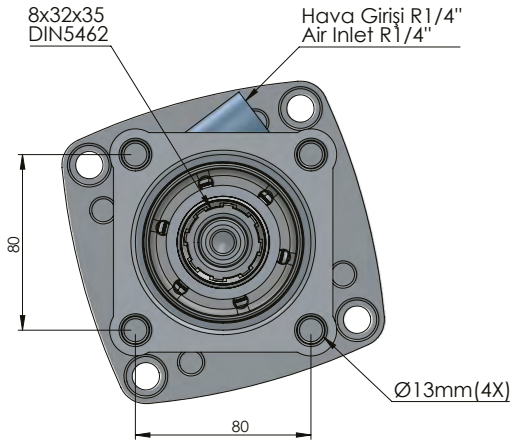

LIAZ 1 SINGLE GEAR ISO

LIAZ 1 TEK DİŞLİ ISO

CODE KOD	TYPE TİP (A)	MOUNTING TYPE BAĞLANTI TİPİ (B)	MOUNTING SIDE BAĞLANTI	TORQUE TORK (Kgm / Nm)	POWER GÜÇ (Hp / Kw)	SPEED DEVİR (RPM)	RATIO ORAN
51310412P0	PNEUMATIC PNÖMATİK	UNI ADAPTER ADAPTÖRLÜ UNI	REAR KUYRUK	48,9 Kgm 479,5 Nm	34,5 Hp 25,7 Kw	513 RPM	1:1
51310422P0		ISO					
51310432P0		FLANGE ADAPTÖRLÜ FLANŞLI					
51310442P0		SHAFT ADAPTÖRLÜ ŞAFTLI					
GEARBOX / ANA ŞANZİMANLAR				USED VEHICLES / KULLANILAN BAZI ARAÇLAR			
LIAZ				LIAZ			