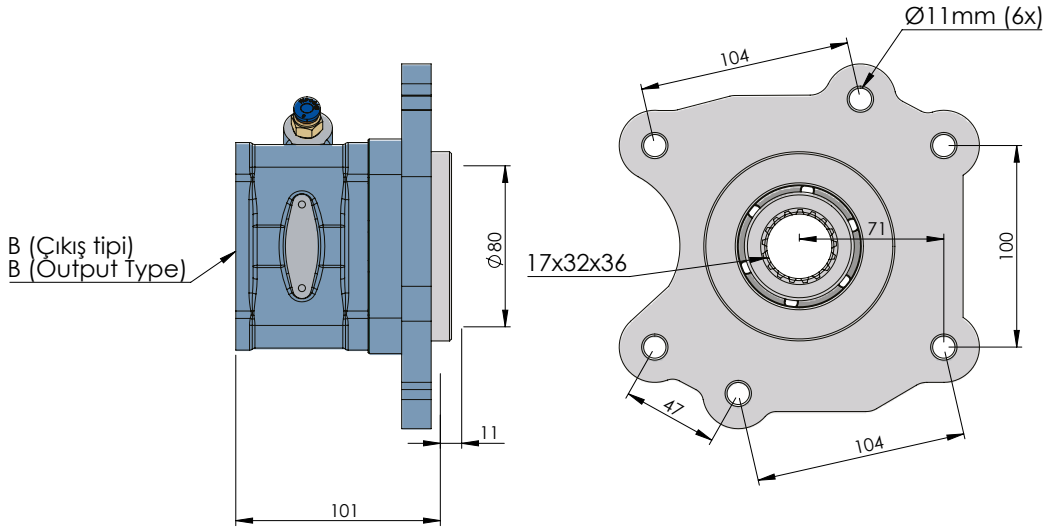

MERCEDES ATEGO 6 HOLES SINGLE GEAR ISO

MERCEDES ATEGO 6 DELİK TEK DİŞLİ ISO

CODE KOD	TYPE TİP (A)	MOUNTING TYPE BAĞLANTI TİPİ (B)	MOUNTING SIDE BAĞLANTI	TORQUE TORK (Kgm / Nm)	POWER GÜÇ (Hp / Kw)	SPEED DEVİR (RPM)	RATIO ORAN
50123312P0	PNEUMATIC PNÖMATİK	UNI ADAPTER ADAPTÖRLÜ UNI	REAR KUYRUK	23 Kgm 255 Nm	16 Hp 12 Kw	500	1:1
50123322P0		ISO					
50123332P0		FLANGE ADAPTÖRLÜ FLANŞLI					
50123342P0		SHAFT ADAPTÖRLÜ ŞAFTLI					
GEARBOX / ANA ŞANZİMANLAR				USED VEHICLES / KULLANILAN BAZI ARAÇLAR			
G 56-6				815(4x2)-816-1215-1517 ATEGO (2006) ATEGO 918-1216 / ACCELO MERCEDES-BENZ 1016 (BRAZİL)			