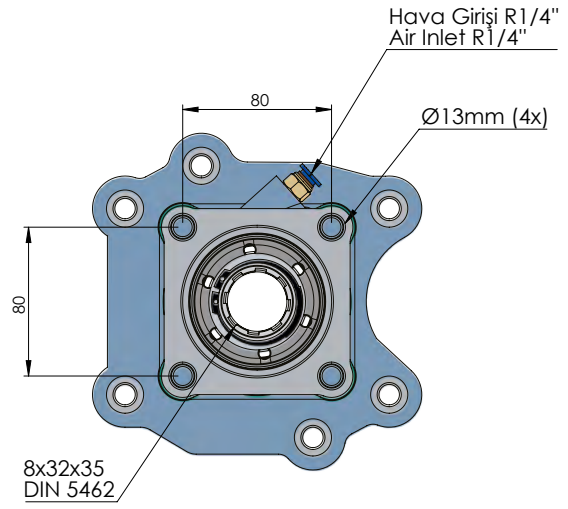

MERCEDES ATEGO 6 HOLES SINGLE GEAR ISO

MERCEDES ATEGO 6 DELİK TEK DİŞLİ ISO

CODE KOD	TYPE TİP (A)	MOUNTING TYPE BAĞLANTI TİPİ (B)	MOUNTING SIDE BAĞLANTI	TORQUE TORK (Kgm / Nm)	POWER GÜÇ (Hp / Kw)	SPEED DEVİR (RPM)	RATIO ORAN
50123312P0	PNEUMATIC PNÖMATİK	UNI ADAPTER ADAPTÖRLÜ UNI	REAR KUYRUK	23 Kgm 255 Nm	16 Hp 12 Kw	500	1:1
50123322P0		ISO					
50123332P0		FLANGE ADAPTÖRLÜ FLANŞLI					
50123342P0		SHAFT ADAPTÖRLÜ ŞAFTLI					
GEARBOX / ANA ŞANZİMANLAR				USED VEHICLES / KULLANILAN BAZI ARAÇLAR			
G 56-6				815(4x2)-816-1215-1517 ATEGO (2006) ATEGO 918-1216 / ACCELO MERCEDES-BENZ 1016 (BRAZİL)			