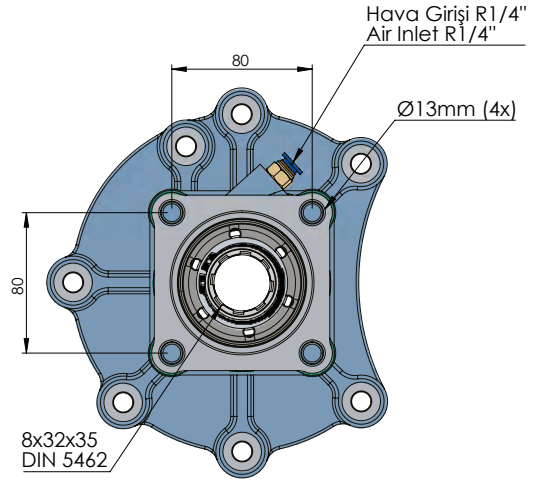

## MERCEDES ATEGO 7 HOLES SINGLE GEAR ISO

## MERCEDES ATEGO 7 DELİK TEK DİŞLİ ISO

CODE KOD	TYPE TİP (A)	MOUNTING TYPE BAĞLANTI TİPİ (B)	MOUNTING SIDE BAĞLANTI	TORQUE TORK (Kgm / Nm)	POWER GÜÇ (Hp / Kw)	SPEED DEVİR (RPM)	RATIO ORAN
50122312P0	PNEUMATIC PNÖMATİK	UNI ADAPTER ADAPTÖRLÜ UNI	REAR KUYRUK	23 Kgm 255 Nm	16 Hp 12 Kw	500	1:1
50122322P0		ISO					
50122332P0		FLANGE ADAPTÖRLÜ FLANŞLI					
50122332P0		SHAFT ADAPTÖRLÜ ŞAFTLI					
GEARBOX / ANA ŞANZİMANLAR				USED VEHICLES / KULLANILAN BAZI ARAÇLAR			
G 60-6 (9,20) / G 85-6 (6,70) G 90-6 / G 71-6 / G 70-6				614-712-715-812-814-815-818-817-823-917-923-925-1017-1023-1328-1215-1217-1223-1225-1323-1325-1518-1528-2124-1317-1323-1328-1517-1523-1618-1623-1823 ATEGO / U 400 UNIMOG / 1118-1318-2124 ATEGO 2010 MODEL			