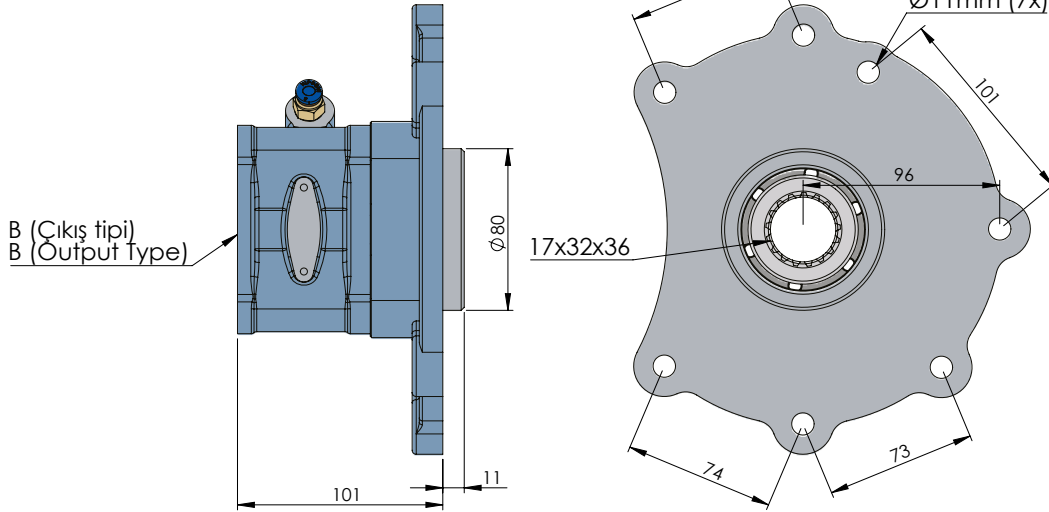

## MERCEDES ATEGO 7 HOLES SINGLE GEAR ISO

## MERCEDES ATEGO 7 DELİK TEK DİŞLİ ISO

CODE KOD	TYPE TİP (A)	MOUNTING TYPE BAĞLANTI TİPİ (B)	MOUNTING SIDE BAĞLANTI	TORQUE TORK (Kgm / Nm)	POWER GÜÇ (Hp / Kw)	SPEED DEVİR (RPM)	RATIO ORAN
50122312P0	PNEUMATIC PNÖMATİK	UNI ADAPTER ADAPTÖRLÜ UNI	REAR KUYRUK	23 Kgm 255 Nm	16 Hp 12 Kw	500	1:1
50122322P0		ISO					
50122332P0		FLANGE ADAPTÖRLÜ FLANŞLI					
50122332P0		SHAFT ADAPTÖRLÜ ŞAFTLI					
GEARBOX / ANA ŞANZİMANLAR				USED VEHICLES / KULLANILAN BAZI ARAÇLAR			
G 60-6 (9,20) / G 85-6 (6,70) G 90-6 / G 71-6 / G 70-6				614-712-715-812-814-815-818-817-823-917-923-925-1017-1023-1328-1215-1217-1223-1225-1323-1325-1518-1528-2124-1317-1323-1328-1517-1523-1618-1623-1823 ATEGO / U 400 UNIMOG / 1118-1318-2124 ATEGO 2010 MODEL			