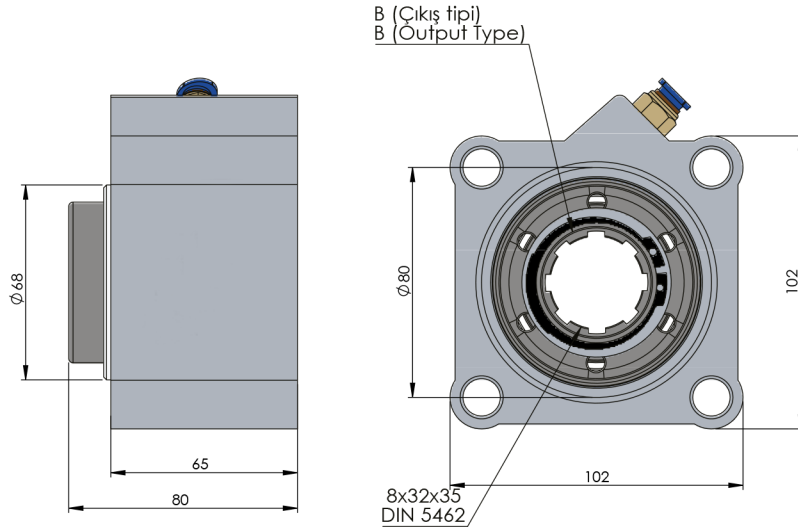

MERCEDES G155-1 ALUMINUM SINGLE GEAR ISO

MERCEDES G155-1 ALÜMİNYUM TEK DİŞLİ PLATELİ ISO

CODE KOD	TYPE TİP (A)	MOUNTING TYPE BAĞLANTI TİPİ (B)	MOUNTING SIDE BAĞLANTI	TORQUE TORK (Kgm / Nm)	POWER GÜÇ (Hp / Kw)	SPEED DEVİR (RPM)	RATIO ORAN
50127312P0	PNEUMATIC PNÖMATİK	UNI ADAPTER ADAPTÖRLÜ UNI	REAR KUYRUK	23 Kgm 255 Nm	16 Hp 12 Kw	500	1:1
50127322P0		ISO					
50127332P0		FLANGE ADAPTÖRLÜ FLANŞLI					
50127342P0		SHAFT ADAPTÖRLÜ ŞAFTLI					
GEARBOX / ANA ŞANZİMANLAR				USED VEHICLES / KULLANILAN BAZI ARAÇLAR			
G 125-16 / G 135-16 / G 155-16 / G 180-16 / G 200-16 / G 210-16 / G 240-16 / G 255 / G 210-16 / G 211-16 / G 240 / G 260-16 (17,03) / G 260-16 (11,9-15,9-14,2-11,7-9,75) / G 221 - 9 / 16,02 EPS (IdNr: 715561 Code: GD5) / G 181-9 (BRAZİL) / G 141-9 EURO 6 / G 131-9 (16,02-14,57) EPS (IdNr: 715570 Code: NC5) / G 231-16 / G 241 / G 281 / G 330-12 (11,63-16,17)				1729-1735-1827-1834-1838-1929-1935-2038-2429-2435-2527-2531-2534-2629-2631-2635-2638-3229-3234-3534-3535-1831-1835-1840-1844-1848-1850-1857-1934-1938-1953-2044-2050-2544-2550-2650-2643-2644-3031-3234-3331-3348-4148-3335-3336-3340-3235-3340-2031-2040-2648-3548-3553-3557-3538-2641-3244 ACTROS 1628-1831-1833-1834-1835-1840-1841-1843-1846-1858-2040-2535-2540-2543-3028-3228-3235-3326-4040-4141-4148-2640-3225-3235-3236-3240-3340-3344-4038-4041-4140-4143-4148-3240-4041-4148-2628-1824-4160 AXOR Mercedes - Benz Atron 1635-2324-2729 Do Brazil 2012 Blue Tec 5 BRAZİL Gearbox: G 181-9 / SISU TRUCK AROCS 1842			