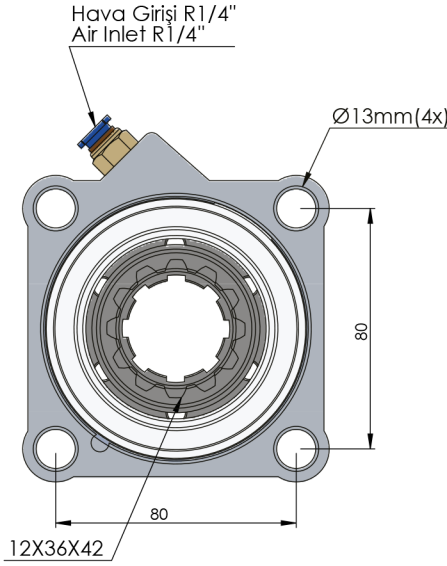

MERCEDES G155-1 ALUMINUM SINGLE GEAR ISO

MERCEDES G155-1 ALÜMİNYUM TEK DİŞLİ PLATELİ ISO

CODE KOD	TYPE TİP (A)	MOUNTING TYPE BAĞLANTI TİPİ (B)	MOUNTING SIDE BAĞLANTI	TORQUE TORK (Kgm / Nm)	POWER GÜÇ (Hp / Kw)	SPEED DEVİR (RPM)	RATIO ORAN
50127312P0	PNEUMATIC PNÖMATİK	UNI ADAPTER ADAPTÖRLÜ UNI	REAR KUYRUK	23 Kgm 255 Nm	16 Hp 12 Kw	500	1:1
50127322P0		ISO					
50127332P0		FLANGE ADAPTÖRLÜ FLANŞLI					
50127342P0		SHAFT ADAPTÖRLÜ ŞAFTLI					
GEARBOX / ANA ŞANZİMANLAR				USED VEHICLES / KULLANILAN BAZI ARAÇLAR			
G 125-16 / G 135-16 / G 155-16 / G 180-16 / G 200-16 / G 210-16 / G 240-16 / G 255 / G 210-16 / G 211-16 / G 240 / G 260-16 (17,03) / G 260-16 (11,9-15,9-14,2-11,7-9,75) / G 221 - 9 / 16,02 EPS (IdNr: 715561 Code: GD5) / G 181-9 (BRAZİL) / G 141-9 EURO 6 / G 131-9 (16,02-14,57) EPS (IdNr: 715570 Code: NC5) / G 231-16 / G 241 / G 281 / G 330-12 (11,63-16,17)				1729-1735-1827-1834-1838-1929-1935-2038-2429-2435-2527-2531-2534-2629-2631-2635-2638-3229-3234-3534-3535-1831-1835-1840-1844-1848-1850-1857-1934-1938-1953-2044-2050-2544-2550-2650-2643-2644-3031-3234-3331-3348-4148-3335-3336-3340-3235-3340-2031-2040-2648-3548-3553-3557-3538-2641-3244 ACTROS 1628-1831-1833-1834-1835-1840-1841-1843-1846-1858-2040-2535-2540-2543-3028-3228-3235-3326-4040-4141-4148-2640-3225-3235-3236-3240-3340-3344-4038-4041-4140-4143-4148-3240-4041-4148-2628-1824-4160 AXOR Mercedes - Benz Atron 1635-2324-2729 Do Brazil 2012 Blue Tec 5 BRAZİL Gearbox: G 181-9 / SISU TRUCK AROCS 1842			