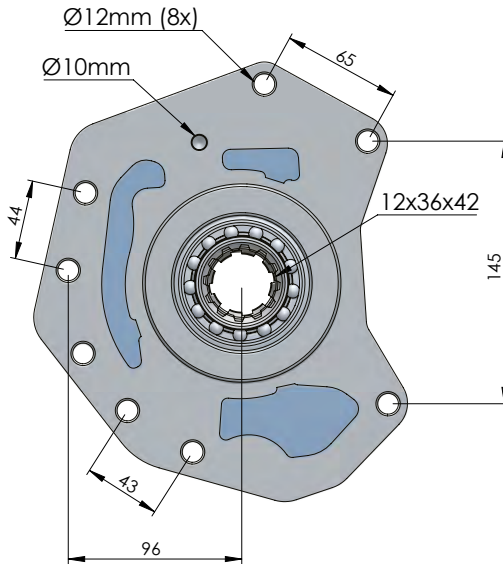

# MERCEDES G155-1 SINGLE GEAR ISO

## MERCEDES G155-1 TEK DİŞLİ ISO

MERCEDES

 POWER TAKE-OFFS  
 P.T.O.

CODE KOD	TYPE TİP (A)	MOUNTING TYPE BAĞLANTI TİPİ (B)	MOUNTING SIDE BAĞLANTI	TORQUE TORK (Kgm / Nm)	POWER GÜÇ (Hp / Kw)	SPEED DEVİR (RPM)	RATIO ORAN
50126312P0	PNEUMATIC PNÖMATİK	UNI ADAPTER ADAPTÖRLÜ UNI	REAR KUYRUK	23 Kgm 255 Nm	16 Hp 12 Kw	500	1:1
50126322P0		ISO					
50126332P0		FLANGE ADAPTÖRLÜ FLANŞLI					
50126342P0		SHAFT ADAPTÖRLÜ ŞAFTLI					
GEARBOX / ANA ŞANZİMANLAR				USED VEHICLES / KULLANILAN BAZI ARAÇLAR			
G 125-16 / G 135-16 / G 155-16 / G 180-16 / G 200-16 / G 210-16 / G 240-16 / G 255 / G 210-16 / G 211-16 / G 240 / G 260-16 (17,03) / G 260-16 (11,9-15,9-14,2-11,7-9,75) / G 221 - 9 / 16,02 EPS (IdNr: 715561 Code: GD5) / G 181-9 (BRAZIL) / G 141-9 EURO 6 / G 131-9 (16,02-14,57) EPS (IdNr: 715570 Code: NCS) / G 231-16 / G 241 / G 281 / G 330-12 (11,63-16,17)				1729-1735-1827-1834-1838-1929-1935-2038-2429-2435-2527-2531-2534-2629-2631-2635-2638-3229-3234-3534-3535-1831-1835-1840-1844-1848-1850-1857-1934-1938-1953-2044-2050-2544-2550-2650-2643-2644-3031-3234-3331-3348-4148-3335-3336-3340-3235-3340-2031-2040-2648-3548-3553-3557-3538-2641-3244 ACTROS 1628-1831-1833-1834-1835-1840-1841-1843-1846-1858-2040-2535-2540-2543-3028-3228-3235-3326-4040-4141-4148-2640-3225-3235-3236-3240-3340-3344-4038-4041-4140-4143-4148-3240-4041-4148-2628-1824-4160 AXOR Mercedes - Benz Atron 1635-2324-2729 Do Brazil 2012 Blue Tec 5 BRAZIL Gearbox: G 181-9 / SISU TRUCK AROCS 1842			