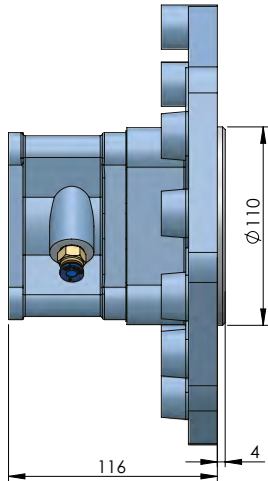

# MERCEDES G155-1 SINGLE GEAR ISO

## MERCEDES G155-1 TEK DİŞLİ ISO

MERCEDES

 POWER TAKE-OFFS  
 P.T.O.

CODE KOD	TYPE TİP (A)	MOUNTING TYPE BAĞLANTI TİPİ (B)	MOUNTING SIDE BAĞLANTI	TORQUE TORK (Kgm / Nm)	POWER GÜÇ (Hp / Kw)	SPEED DEVİR (RPM)	RATIO ORAN
50126312P0	PNEUMATIC PNÖMATİK	UNI ADAPTER ADAPTÖRLÜ UNI	REAR KUYRUK	23 Kgm 255 Nm	16 Hp 12 Kw	500	1:1
50126322P0		ISO					
50126332P0		FLANGE ADAPTÖRLÜ FLANŞLI					
50126342P0		SHAFT ADAPTÖRLÜ ŞAFTLI					
GEARBOX / ANA ŞANZİMANLAR				USED VEHICLES / KULLANILAN BAZI ARAÇLAR			
G 125-16 / G 135-16 / G 155-16 / G 180-16 / G 200-16 / G 210-16 / G 240-16 / G 255 / G 210-16 / G 211-16 / G 240 / G 260-16 (17,03) / G 260-16 (11,9-15,9-14,2-11,7-9,75) / G 221 - 9 / 16,02 EPS (IdNr: 715561 Code: GD5) / G 181-9 (BRAZIL) / G 141-9 EURO 6 / G 131-9 (16,02-14,57) EPS (IdNr: 715570 Code: NCS) / G 231-16 / G 241 / G 281 / G 330-12 (11,63-16,17)				1729-1735-1827-1834-1838-1929-1935-2038-2429-2435-2527-2531-2534-2629-2631-2635-2638-3229-3234-3534-3535-1831-1835-1840-1844-1848-1850-1857-1934-1938-1953-2044-2050-2544-2550-2650-2643-2644-3031-3234-3331-3348-4148-3335-3336-3340-3235-3340-2031-2040-2648-3548-3553-3557-3538-2641-3244 ACTROS 1628-1831-1833-1834-1835-1840-1841-1843-1846-1858-2040-2535-2540-2543-3028-3228-3235-3326-4040-4141-4148-2640-3225-3235-3236-3240-3340-3344-4038-4041-4140-4143-4148-3240-4041-4148-2628-1824-4160 AXOR Mercedes - Benz Atron 1635-2324-2729 Do Brazil 2012 Blue Tec 5 BRAZIL Gearbox: G 181-9 / SISU TRUCK AROCS 1842			