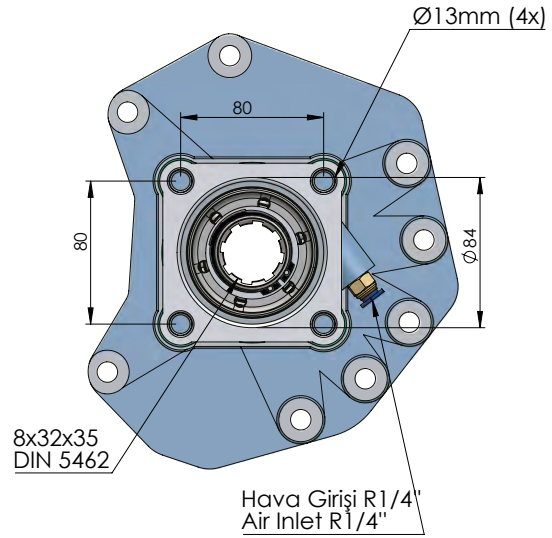

# MERCEDES G155-1 SINGLE GEAR ISO

## MERCEDES G155-1 TEK DİŞLİ ISO

MERCEDES

 POWER TAKE-OFFS  
 P.T.O.

CODE KOD	TYPE TİP (A)	MOUNTING TYPE BAĞLANTI TİPİ (B)	MOUNTING SIDE BAĞLANTI	TORQUE TORK (Kgm / Nm)	POWER GÜÇ (Hp / Kw)	SPEED DEVİR (RPM)	RATIO ORAN
50126312P0	PNEUMATIC PNÖMATİK	UNI ADAPTER ADAPTÖRLÜ UNI	REAR KUYRUK	23 Kgm 255 Nm	16 Hp 12 Kw	500	1:1
50126322P0		ISO					
50126332P0		FLANGE ADAPTÖRLÜ FLANŞLI					
50126342P0		SHAFT ADAPTÖRLÜ ŞAFTLI					
GEARBOX / ANA ŞANZİMANLAR				USED VEHICLES / KULLANILAN BAZI ARAÇLAR			
G 125-16 / G 135-16 / G 155-16 / G 180-16 / G 200-16 / G 210-16 / G 240-16 / G 255 / G 210-16 / G 211-16 / G 240 / G 260-16 (17,03) / G 260-16 (11,9-15,9-14,2-11,7-9,75) / G 221 - 9 / 16,02 EPS (IdNr: 715561 Code: GD5) / G 181-9 (BRAZIL) / G 141-9 EURO 6 / G 131-9 (16,02-14,57) EPS (IdNr: 715570 Code: NCS) / G 231-16 / G 241 / G 281 / G 330-12 (11,63-16,17)				1729-1735-1827-1834-1838-1929-1935-2038-2429-2435-2527-2531-2534-2629-2631-2635-2638-3229-3234-3534-3535-1831-1835-1840-1844-1848-1850-1857-1934-1938-1953-2044-2050-2544-2550-2650-2643-2644-3031-3234-3331-3348-4148-3335-3336-3340-3235-3340-2031-2040-2648-3548-3553-3557-3538-2641-3244 ACTROS 1628-1831-1833-1834-1835-1840-1841-1843-1846-1858-2040-2535-2540-2543-3028-3228-3235-3326-4040-4141-4148-2640-3225-3235-3236-3240-3340-3344-4038-4041-4140-4143-4148-3240-4041-4148-2628-1824-4160 AXOR Mercedes - Benz Atron 1635-2324-2729 Do Brazil 2012 Blue Tec 5 BRAZIL Gearbox: G 181-9 / SISU TRUCK AROCS 1842			