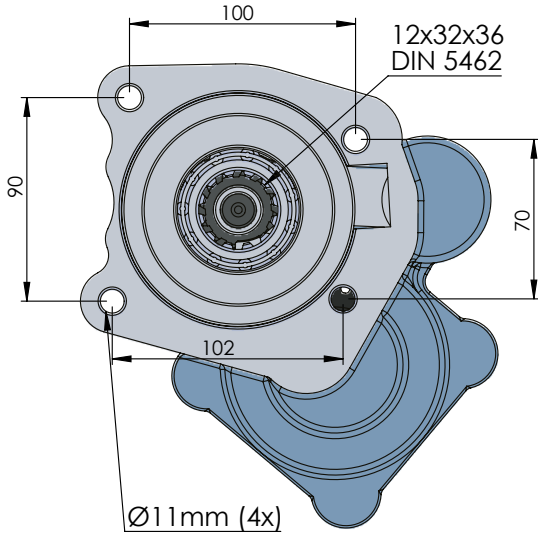

## MERCEDES UNIMOG DOUBLE GEAR ISO

### MERCEDES UNIMOG AKTARMALI ISO

CODE KOD	TYPE TİP (A)	MOUNTING TYPE BAĞLANTI TİPİ (B)	MOUNTING SIDE BAĞLANTI	TORQUE TORK (Kg / Nm)	POWER GÜÇ (Hp / Kw)	SPEED DEVİR (RPM)	RATIO ORAN
5013031P0	PNEUMATIC PNÖMATİK	UNI ADAPTER ADAPTÖRLÜ UNI	REAR KUYRUK	22,4 Kg 219,7 Nm	20 Hp 14,9 Kw	650	1:1,2
5013032P0		İSO					
5013033P0		FLANGE ADAPTÖRLÜ FLANŞLI					
5013034P0		SHAFT ADAPTÖRLÜ ŞAFTLI					
GEARBOX / ANA ŞANZİMANLAR				USED VEHICLES / KULLANILAN BAZI ARAÇLAR			
G 100-12 G 100-12 / G 140-8				1528-1823-1828-1924-2523-2528-2623-2628-2832-3224-3228 AXOR / 2632 ACTROS 823-923- 1023-1223-1225-1228-1323-1328-1523-1528-1828-2528-2628 ATEGO			