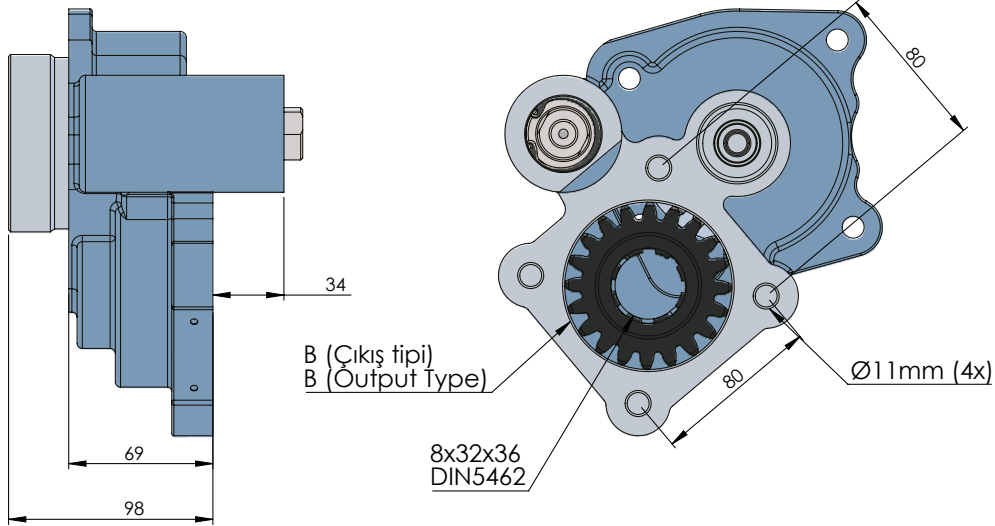

## MERCEDES UNIMOG DOUBLE GEAR ISO

### MERCEDES UNIMOG AKTARMALI ISO

CODE KOD	TYPE TİP (A)	MOUNTING TYPE BAĞLANTI TİPİ (B)	MOUNTING SIDE BAĞLANTI	TORQUE TORK (Kg / Nm)	POWER GÜÇ (Hp / Kw)	SPEED DEVİR (RPM)	RATIO ORAN
5013031P0	PNEUMATIC PNÖMATİK	UNI ADAPTER ADAPTÖRLÜ UNI	REAR KUYRUK	22,4 Kg 219,7 Nm	20 Hp 14,9 Kw	650	1:1,2
5013032P0		İSO					
5013033P0		FLANGE ADAPTÖRLÜ FLANŞLI					
5013034P0		SHAFT ADAPTÖRLÜ ŞAFTLI					
GEARBOX / ANA ŞANZİMANLAR				USED VEHICLES / KULLANILAN BAZI ARAÇLAR			
G 100-12 G 100-12 / G 140-8				1528-1823-1828-1924-2523-2528-2623-2628-2832-3224-3228 AXOR / 2632 ACTROS 823-923- 1023-1223-1225-1228-1323-1328-1523-1528-1828-2528-2628 ATEGO			