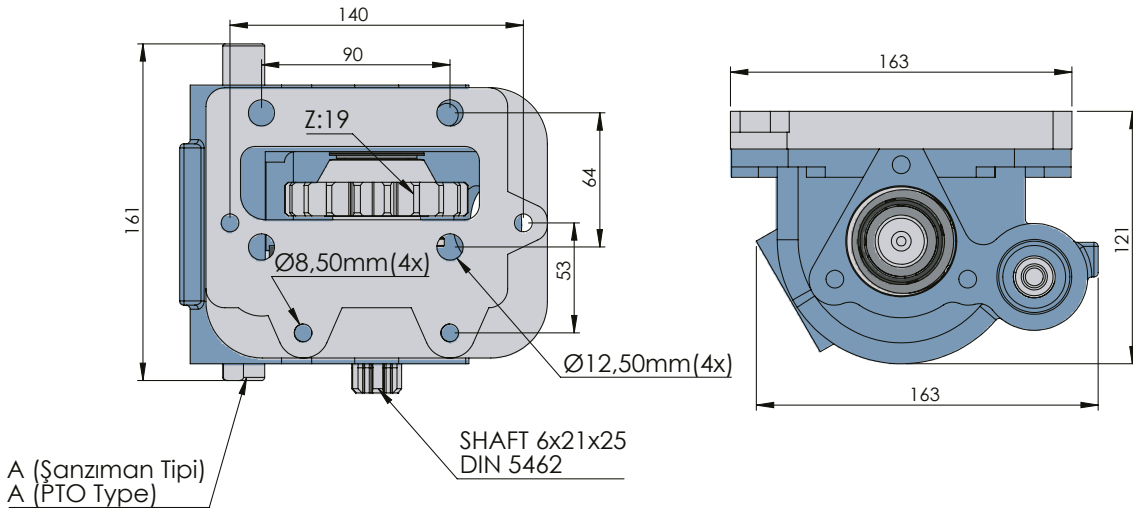

NISSAN UD 60

CODE KOD	TYPE TİP (A)	MOUNTING TYPE BAĞLANTI TİPİ (B)	MOUNTING SIDE BAĞLANTI	TORQUE TORK (Kg _m / Nm)	POWER GÜÇ (Hp / Kw)	SPEED DEVİR (RPM)	RATIO ORAN
51712512P0	PNEUMATIC PNÖMATİK	UNI	SIDE YAN	25 Kg _m 245 Nm	34 Hp 26 Kw	750	1:1
51712522P0		ISO ADAPTER ADAPTÖRLÜ ISO					
51712532P0		FLANGE FLANŞLI					
51712542P0		SHAFT ŞAFTLI					
GEARBOX / ANA ŞANZIMANLAR				USED VEHICLES / KULLANILAN BAZI ARAÇLAR			
MHS 50 T / MHS 60 A-61 A / TMH 701-702-711-712-761 (7.137) LC 6 T 46				NISSAN UD60, BMC 415 NISSAN / ISUZU / JAC 1063 / BMC 415 / DONGFENG / FOTON BJ 1069 / NPR NQR MK 1800CS ISUZU			