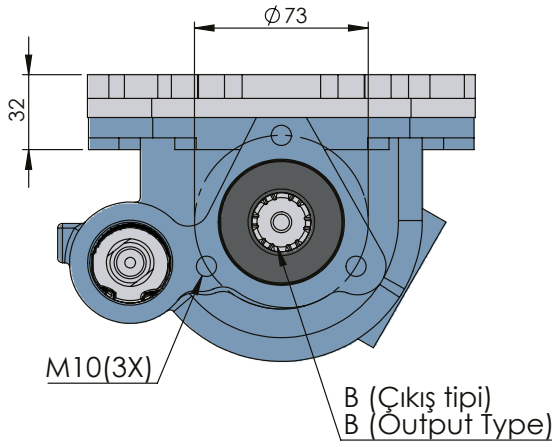

NISSAN UD 60

CODE KOD	TYPE TİP (A)	MOUNTING TYPE BAĞLANTI TİPİ (B)	MOUNTING SIDE BAĞLANTI	TORQUE TORK (Kg _m / Nm)	POWER GÜÇ (Hp / Kw)	SPEED DEVİR (RPM)	RATIO ORAN
51712512P0	PNEUMATIC PNÖMATİK	UNI	SIDE YAN	25 Kg _m 245 Nm	34 Hp 26 Kw	750	1:1
51712522P0		ISO ADAPTER ADAPTÖRLÜ ISO					
51712532P0		FLANGE FLANŞLI					
51712542P0		SHAFT ŞAFTLI					
GEARBOX / ANA ŞANZIMANLAR				USED VEHICLES / KULLANILAN BAZI ARAÇLAR			
MHS 50 T / MHS 60 A-61 A / TMH 701-702-711-712-761 (7.137) LC 6 T 46				NISSAN UD60, BMC 415 NISSAN / ISUZU / JAC 1063 / BMC 415 / DONGFENG / FOTON BJ 1069 / NPR NQR MK 1800CS ISUZU			