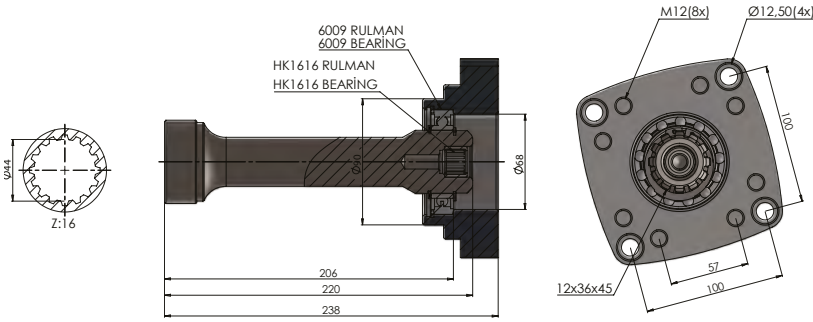

LIAZ

60610150

GEARBOX ANA ŞANZIMANLAR	USED VEHICLES KULLANILAN BAZI ARAÇLAR
LIAZ	LIAZ