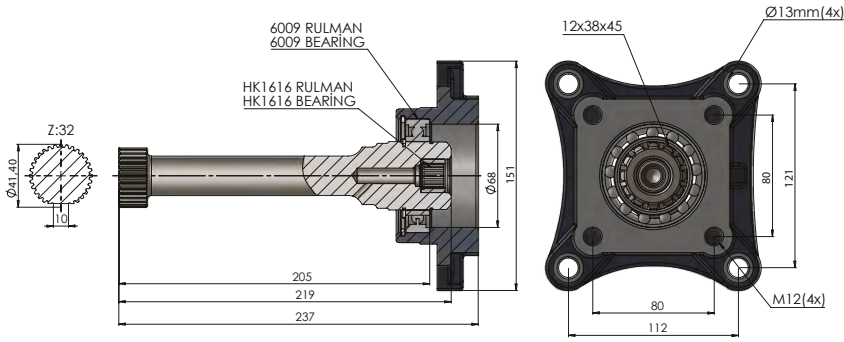

## RENAULT AT-2412

60710440

GEARBOX ANA ŞANZIMANLAR	USED VEHICLES KULLANILAN BAZI ARAÇLAR
AT-2412C, AT-2412D, AT-2512C, AT-2612D, AT-2612E, AT-2812C, AT-2812D, ATO-2512C, ATO2612D, ATO-3112C, V-2412AT, V-2512AT, AT 2514, AT 2515, V-2812AT, VO-2512AT, VO-3112AT, VT-2512C, VT-2812C, VTO-2512C, VTO-3112C, DT-2412 C, VOLVO VO 3112 AT	VOLVO FH / FH 12 / FM / FM 12 / F 9 / FMX - RENAULT KERAX 440 / FM 13 / FH 13 RENAULT PREMIUM 430.19T / VOLVO B13R-D13C-FM 400 / FM 450 RENAULT KERAX DXI / MAGNUM DXI / MIDLUM DXI / PREMIUM DXI 430.19