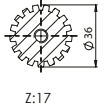

SCANIA GRS 905 LONG

60300905

GEARBOX ANA ŞANZIMANLAR	USED VEHICLES KULLANILAN BAZI ARAÇLAR
GR 875/ GR 905 / GRS 905 / GRSO 906 / GRS 906 (1250 RPM, SOL)	R420-G 420-G 400 EURO 5- R 500 SCANIA / 18.460 MAN TGS

SCANIA GRS 905 SHORT

60300906

GEARBOX ANA ŞANZIMANLAR	USED VEHICLES KULLANILAN BAZI ARAÇLAR
GR 875/ GR 905 / GRS 905 / GRSO 906 / GRS 906 (1250 RPM, SOL)	R420-G 420-G 400 EURO 5- R 500 SCANIA / 18.460 MAN TGS