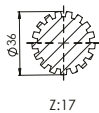

SCANIA GRS 905 LONG

60300905

GEARBOX ANA ŞANZIMANLAR	USED VEHICLES KULLANILAN BAZI ARAÇLAR
GR 875/ GR 905 / GRS 905 / GRSO 906 / GRS 906 (1250 RPM, SOL)	R420-G 420-G 400 EURO 5- R 500 SCANIA / 18.460 MAN TGS

SCANIA GRS 905 SHORT

60300906

GEARBOX ANA ŞANZIMANLAR	USED VEHICLES KULLANILAN BAZI ARAÇLAR
GR 875/ GR 905 / GRS 905 / GRSO 906 / GRS 906 (1250 RPM, SOL)	R420-G 420-G 400 EURO 5- R 500 SCANIA / 18.460 MAN TGS