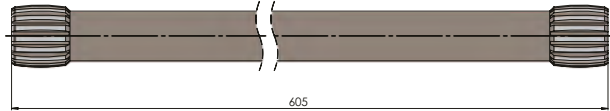

SCANIA GRS 905 LONG

60300905

GEARBOX ANA ŞANZIMANLAR	USED VEHICLES KULLANILAN BAZI ARAÇLAR
GR 875/ GR 905 / GRS 905 / GRSO 906 / GRS 906 (1250 RPM, SOL)	R420-G 420-G 400 EURO 5- R 500 SCANIA / 18.460 MAN TGS

SCANIA GRS 905 SHORT

60300906

GEARBOX ANA ŞANZIMANLAR	USED VEHICLES KULLANILAN BAZI ARAÇLAR
GR 875/ GR 905 / GRS 905 / GRSO 906 / GRS 906 (1250 RPM, SOL)	R420-G 420-G 400 EURO 5- R 500 SCANIA / 18.460 MAN TGS