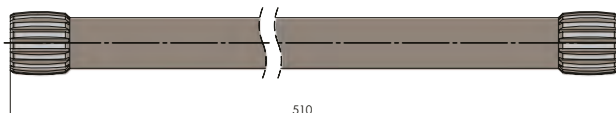

SCANIA GRS 905 LONG

60300905

GEARBOX ANA ŞANZIMANLAR	USED VEHICLES KULLANILAN BAZI ARAÇLAR
GR 875/ GR 905 / GRS 905 / GRSO 906 / GRS 906 (1250 RPM, SOL)	R420-G 420-G 400 EURO 5- R 500 SCANIA / 18.460 MAN TGS

SCANIA GRS 905 SHORT

60300906

GEARBOX ANA ŞANZIMANLAR	USED VEHICLES KULLANILAN BAZI ARAÇLAR
GR 875/ GR 905 / GRS 905 / GRSO 906 / GRS 906 (1250 RPM, SOL)	R420-G 420-G 400 EURO 5- R 500 SCANIA / 18.460 MAN TGS