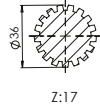

SCANIA GRS 905 LONG

60300905

GEARBOX ANA ŞANZIMANLAR	USED VEHICLES KULLANILAN BAZI ARAÇLAR
GR 875/ GR 905 / GRS 905 / GRSO 906 / GRS 906 (1250 RPM, SOL)	R420-G 420-G 400 EURO 5- R 500 SCANIA / 18.460 MAN TGS

SCANIA GRS 905 SHORT

60300906

GEARBOX ANA ŞANZIMANLAR	USED VEHICLES KULLANILAN BAZI ARAÇLAR
GR 875/ GR 905 / GRS 905 / GRSO 906 / GRS 906 (1250 RPM, SOL)	R420-G 420-G 400 EURO 5- R 500 SCANIA / 18.460 MAN TGS