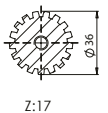

SCANIA GRS 905 LONG

60300905

GEARBOX ANA ŞANZIMANLAR	USED VEHICLES KULLANILAN BAZI ARAÇLAR
GR 875/ GR 905 / GRS 905 / GRSO 906 / GRS 906 (1250 RPM, SOL)	R420-G 420-G 400 EURO 5- R 500 SCANIA / 18.460 MAN TGS

SCANIA GRS 905 SHORT

60300906

GEARBOX ANA ŞANZIMANLAR	USED VEHICLES KULLANILAN BAZI ARAÇLAR
GR 875/ GR 905 / GRS 905 / GRSO 906 / GRS 906 (1250 RPM, SOL)	R420-G 420-G 400 EURO 5- R 500 SCANIA / 18.460 MAN TGS