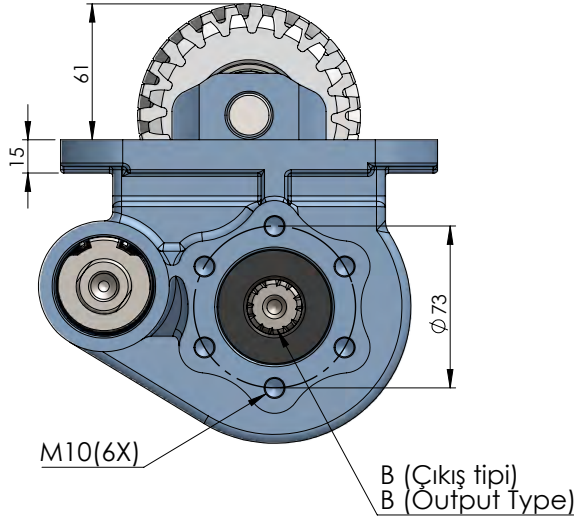

TURNER 3017

CODE KOD	TYPE TİP (A)	MOUNTING TYPE BAĞLANTI TİPİ (B)	MOUNTING SIDE BAĞLANTI	TORQUE TORK (Kg _m / Nm)	POWER GÜÇ (Hp / Kw)	SPEED DEVİR (RPM)	RATIO ORAN
51011512P0	PNEUMATIC PNÖMATİK	UNI	SIDE YAN	20,7 Kg _m 203 Nm	26,5 Hp 19,8 KW	1000 RPM	1.1,28
51011522P0		ISO ADAPTER ADAPTÖRLÜ ISO					
51011532P0		FLANGE FLANŞLI					
51011542P0		SHAFT ŞAFTLI					
GEARBOX / ANA ŞANZIMANLAR				USED VEHICLES / KULLANILAN BAZI ARAÇLAR			
TURNER-SPICER-T5A 2801-2803-2811-3016-3017-3047-3058-3068-3158R (1000 RPM, SAĞ)				1340-1840 BMC-140 BMC-AS600-BEDFORD-1210-1212-1312 FORD / 66-83/FREIGHTER 302 LEYLAND			