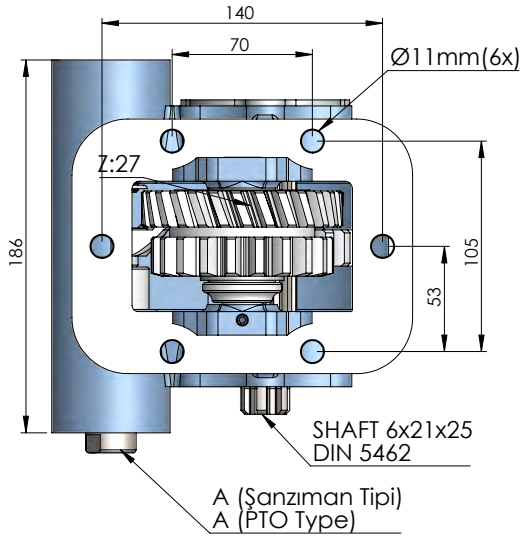

TURNER 3017

CODE KOD	TYPE TİP (A)	MOUNTING TYPE BAĞLANTI TİPİ (B)	MOUNTING SIDE BAĞLANTI	TORQUE TORK (Kg _m / Nm)	POWER GÜÇ (Hp / Kw)	SPEED DEVİR (RPM)	RATIO ORAN
51011512P0	PNEUMATIC PNÖMATİK	UNI	SIDE YAN	20,7 Kg _m 203 Nm	26,5 Hp 19,8 KW	1000 RPM	1.1,28
51011522P0		ISO ADAPTER ADAPTÖRLÜ ISO					
51011532P0		FLANGE FLANŞLI					
51011542P0		SHAFT ŞAFTLI					
GEARBOX / ANA ŞANZIMANLAR				USED VEHICLES / KULLANILAN BAZI ARAÇLAR			
TURNER-SPICER-T5A 2801-2803-2811-3016-3017-3047-3058-3068-3158R (1000 RPM, SAĞ)				1340-1840 BMC-140 BMC-AS600-BEDFORD-1210-1212-1312 FORD / 66-83/FREIGHTER 302 LEYLAND			