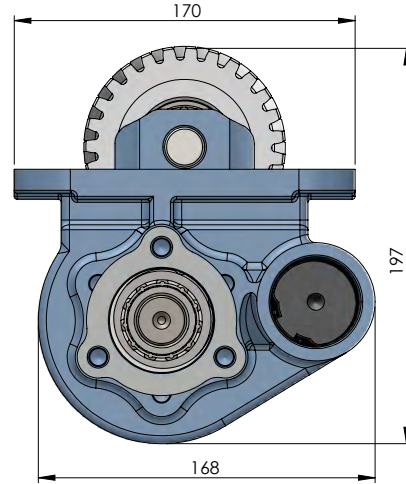

TURNER 3017

CODE KOD	TYPE TİP (A)	MOUNTING TYPE BAĞLANTI TİPİ (B)	MOUNTING SIDE BAĞLANTI	TORQUE TORK (Kg _m / Nm)	POWER GÜÇ (Hp / Kw)	SPEED DEVİR (RPM)	RATIO ORAN
51011512P0	PNEUMATIC PNÖMATİK	UNI	SIDE YAN	20,7 Kg _m 203 Nm	26,5 Hp 19,8 KW	1000 RPM	1.1,28
51011522P0		ISO ADAPTER ADAPTÖRLÜ ISO					
51011532P0		FLANGE FLANŞLI					
51011542P0		SHAFT ŞAFTLI					
GEARBOX / ANA ŞANZIMANLAR				USED VEHICLES / KULLANILAN BAZI ARAÇLAR			
TURNER-SPICER-T5A 2801-2803-2811-3016-3017-3047-3058-3068-3158R (1000 RPM, SAĞ)				1340-1840 BMC-140 BMC-AS600-BEDFORD-1210-1212-1312 FORD / 66-83/FREIGHTER 302 LEYLAND			