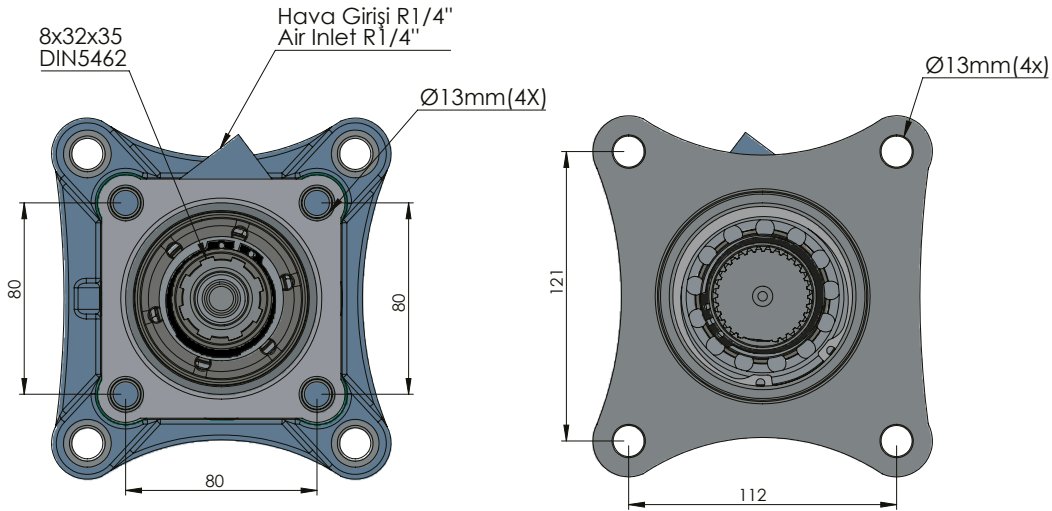

VOLVO AT-2412 SINGLE GEAR ISO

VOLVO AT-2412 TEK DİŞLİ ISO

CODE KOD	TYPE TİP (A)	MOUNTING TYPE BAĞLANTI TİPİ (B)	MOUNTING SIDE BAĞLANTI	TORQUE TORK [Kgm / Nm]	POWER GÜÇ [Hp / Kw]	SPEED DEVİR [RPM]	RATIO ORAN
51811312P0	PNEUMATIC Pnömatik	UNI ADAPTER ADAPTÖRLÜ UNI	REAR KUYRUK	25 Kgm 245 Nm	22,7 Hp 16,9 Kw	450 RPM	1:1
51811322P0		ISO					
51811332P0		FLANGE ADAPTÖRLÜ FLANŞLI					
51811342P0		SHAFT ADAPTÖRLÜ ŞAFTLI					
GEARBOX / ANA ŞANZİMANLAR				USED VEHICLES / KULLANILAN BAZI ARAÇLAR			
AT-2412C, AT-2412D, AT-2512C, AT-2612D, AT-2612E, AT-2812C, AT-2812D, ATO-2512C, ATO2612D, ATO-3112C, V-2412AT, V-2512AT, AT 2514, AT 2515, V-2812AT, VO-2512AT, VO-3112AT, VT-2512C, VT-2812C, VTO-2512C, VTO-3112C, DT-2412 C, VOLVO V0 3112 AT				VOLVO FH / FH 12 / FM / FM 12 / F 9 / FMX - RENAULT KERAX 440 / FM 13 / FH 13 RENAULT PREMIUM 430.19T / VOLVO B13R-D13C-FM 400 / FM 450RENAULT KERAX DXI / MAGNUM DXI / MIDLUM DXI / PREMIUM DXI 430.19			