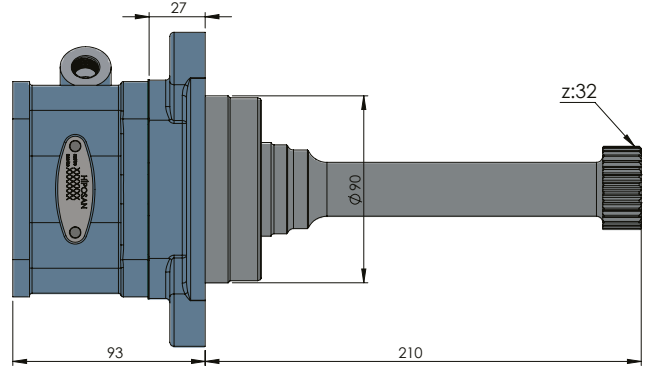

VOLVO AT-2412 SINGLE GEAR ISO

VOLVO AT-2412 TEK DİŞLİ ISO

CODE KOD	TYPE TİP (A)	MOUNTING TYPE BAĞLANTI TİPİ (B)	MOUNTING SIDE BAĞLANTI	TORQUE TORK [Kgm / Nm]	POWER GÜÇ [Hp / Kw]	SPEED DEVİR [RPM]	RATIO ORAN
51811312P0	PNEUMATIC Pnömatik	UNI ADAPTER ADAPTÖRLÜ UNI	REAR KUYRUK	25 Kgm 245 Nm	22,7 Hp 16,9 Kw	450 RPM	1:1
51811322P0		ISO					
51811332P0		FLANGE ADAPTÖRLÜ FLANŞLI					
51811342P0		SHAFT ADAPTÖRLÜ ŞAFTLI					
GEARBOX / ANA ŞANZİMANLAR				USED VEHICLES / KULLANILAN BAZI ARAÇLAR			
AT-2412C, AT-2412D, AT-2512C, AT-2612D, AT-2612E, AT-2812C, AT-2812D, ATO-2512C, ATO2612D, ATO-3112C, V-2412AT, V-2512AT, AT 2514, AT 2515, V-2812AT, VO-2512AT, VO-3112AT, VT-2512C, VT-2812C, VTO-2512C, VTO-3112C, DT-2412 C, VOLVO V0 3112 AT				VOLVO FH / FH 12 / FM / FM 12 / F 9 / FMX - RENAULT KERAX 440 / FM 13 / FH 13 RENAULT PREMIUM 430.19T / VOLVO B13R-D13C-FM 400 / FM 450RENAULT KERAX DXI / MAGNUM DXI / MIDLUM DXI / PREMIUM DXI 430.19			