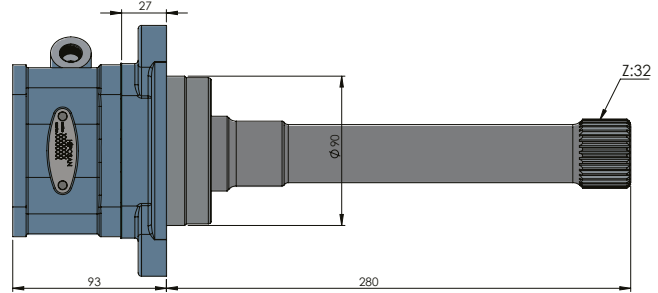

VOLVO R 1400 / 1700 LONG

CARDAN SHAFT SINGLE GEAR ISO

VOLVO R 1400 / 1700 UZUN KARDAN MİLLİ TEK DİŞLİ ISO

CODE KOD	TYPE TİP (A)	MOUNTING TYPE BAĞLANTI TİPİ (B)	MOUNTING SIDE BAĞLANTI	TORQUE TORK (Kgm / Nm)	POWER GÜÇ (Hp / Kw)	SPEED DEVİR (RPM)	RATIO ORAN
50915312P0	PNEUMATIC PNÖMATİK	UNI ADAPTER ADAPTÖRLÜ UNI	REAR KUYRUK	25 Kgm 245 Nm	22,7 Hp 16,9 Kw	450 RPM	1:1
50915322P0		ISO					
50915332P0		FLANGE ADAPTÖRLÜ FLANŞLI					
50915342P0		SHAFT ADAPTÖRLÜ ŞAFTLI					
GEARBOX / ANA ŞANZİMANLAR				USED VEHICLES / KULLANILAN BAZI ARAÇLAR			
VOLVO : R 1000 - R 1400 - R 1700 - R 1900 - R 2000 - R 2400 - RO 2400 - SR 1000 - SR 1400 - SR 1700 - SR 1900 - SR 2000 - SR 2400 - VT 1708 - VT 2009B - VT 2014 - VT 2212 - VT 2214 - VT 2214B - VT 2514 OD - VT 2514B - VT 2814B - VTO 2214B (OD) - VTO 2514B (OD) - VTO 2814B /				VOLVO: F 10 - F 12 FS 6X4 - F 16 - FH 12 - FH 12340 - FH 12380 - FH 12420 - FH 16 - FH 16470 - FH 16520 - FH 16560 - FH 16610 - FL 10 - FL 616 - FL 616 4X2 - FL 7 - FL 7 4X2 - FM 10320 - FM 10360 - FM 12 - FM 12340 - FM 12380 - FM 12380 8X4 - FM 12420 - FM 12420 8X4 - FM 12460 - FM 12500 - FM 7 - FM 7250 - FM 7290 - N 12 - N10 4X2 - NL 12 /			