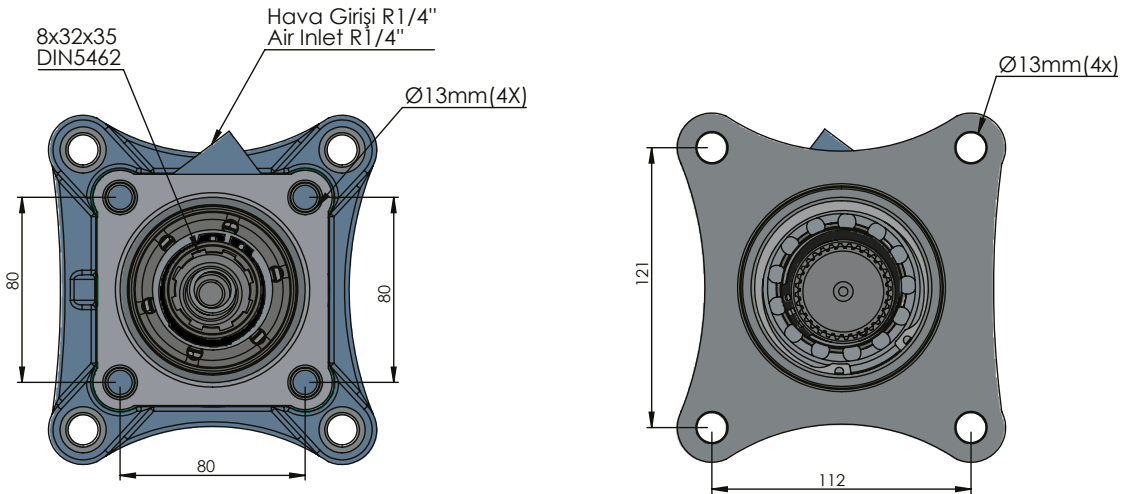

VOLVO R 1400 / 1700 LONG

CARDAN SHAFT SINGLE GEAR ISO

VOLVO R 1400 / 1700 UZUN KARDAN MİLLİ TEK DİŞLİ ISO

CODE KOD	TYPE TİP (A)	MOUNTING TYPE BAĞLANTI TİPİ (B)	MOUNTING SIDE BAĞLANTI	TORQUE TORK (Kgm / Nm)	POWER GÜÇ (Hp / Kw)	SPEED DEVİR (RPM)	RATIO ORAN
50915312P0	PNEUMATIC PNÖMATİK	UNI ADAPTER ADAPTÖRLÜ UNI	REAR KUYRUK	25 Kgm 245 Nm	22,7 Hp 16,9 Kw	450 RPM	1:1
50915322P0		ISO					
50915332P0		FLANGE ADAPTÖRLÜ FLANŞLI					
50915342P0		SHAFT ADAPTÖRLÜ ŞAFTLI					
GEARBOX / ANA ŞANZİMANLAR				USED VEHICLES / KULLANILAN BAZI ARAÇLAR			
VOLVO : R 1000 - R 1400 - R 1700 - R 1900 - R 2000 - R 2400 - RO 2400 - SR 1000 - SR 1400 - SR 1700 - SR 1900 - SR 2000 - SR 2400 - VT 1708 - VT 2009B - VT 2014 - VT 2212 - VT 2214 - VT 2214B - VT 2514 OD - VT 2514B - VT 2814B - VTO 2214B (OD) - VTO 2514B (OD) - VTO 2814B /				VOLVO: F 10 - F 12 FS 6X4 - F 16 - FH 12 - FH 12340 - FH 12380 - FH 12420 - FH 16 - FH 16470 - FH 16520 - FH 16560 - FH 16610 - FL 10 - FL 616 - FL 616 4X2 - FL 7 - FL 7 4X2 - FM 10320 - FM 10360 - FM 12 - FM 12340 - FM 12380 - FM 12380 8X4 - FM 12420 - FM 12420 8X4 - FM 12460 - FM 12500 - FM 7 - FM 7250 - FM 7290 - N 12 - N10 4X2 - NL 12 /			