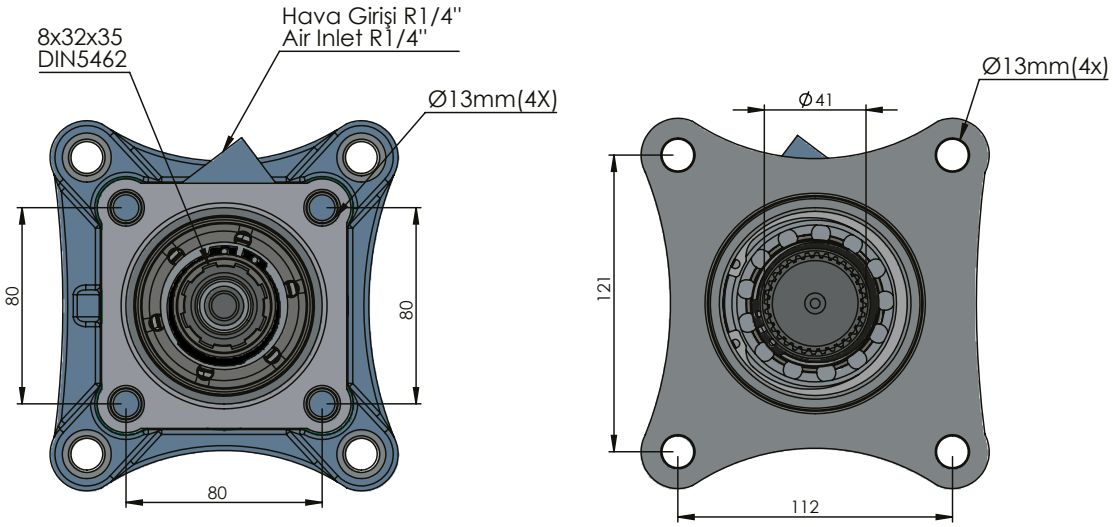

VOLVO R 1400 / 1700 SHORT CARDAN SHAFT SINGLE GEAR ISO

VOLVO R 1400 / 1700 KISA KARDAN MİLLİ TEK DİŞLİ ISO

CODE KOD	TYPE TİP (A)	MOUNTING TYPE BAĞLANTI TİPİ (B)	MOUNTING SIDE BAĞLANTI	TORQUE TORK (Kgm / Nm)	POWER GÜÇ (Hp / Kw)	SPEED DEVİR (RPM)	RATIO ORAN
50914312P0	PNEUMATIC PNÖMATİK	UNI ADAPTER ADAPTÖRLÜ UNI	REAR KUYRUK	25 Kgm 245 Nm	22,7 Hp 16,9 Kw	450 RPM	1:1
50914322P0		ISO					
50914332P0		FLANGE ADAPTÖRLÜ FLANŞLI					
50914342P0		SHAFT ADAPTÖRLÜ ŞAFTLI					
GEARBOX / ANA ŞANZİMANLAR				USED VEHICLES / KULLANILAN BAZI ARAÇLAR			
VOLVO : R 1000 - R 1400 - R 1700 - R 1900 - R 2000 - R 2400 - RO 2400 - SR 1000 - SR 1400 - SR 1700 - SR 1900 - SR 2000 - SR 2400 - VT 1708 - VT 2009B - VT 2014 - VT 2212 - VT 2214 - VT 2214B - VT 2514 OD - VT 2514B - VT 2814B - VTO 2214B (OD) - VTO 2514B (OD) - VTO 2814B /				VOLVO: F 10 - F 12 FS 6X4 - F 16 - FH 12 - FH 12340 - FH 12380 - FH 12420 - FH 16 - FH 16470 - FH 16520 - FH 16560 - FH 16610 - FL 10 - FL 616 - FL 616 4X2 - FL 7 - FL 7 4X2 - FM 10320 - FM 10360 - FM 12 - FM 12340 - FM 12380 - FM 12380 8X4 - FM 12420 - FM 12420 8X4 - FM 12460 - FM 12500 - FM 7 - FM 7250 - FM 7290 - N 12 - N10 4X2 - NL 12 /			