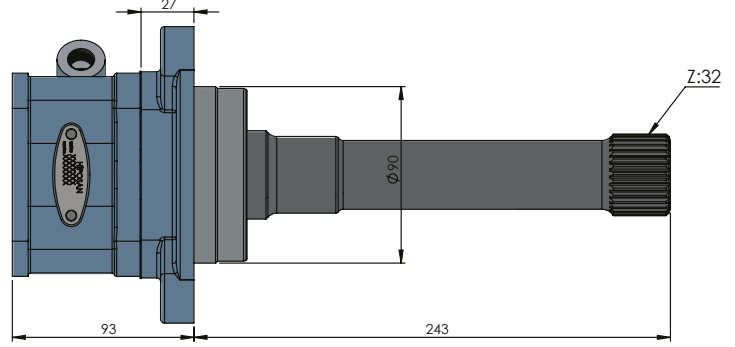

VOLVO R 1400 / 1700 SHORT CARDAN SHAFT SINGLE GEAR ISO

VOLVO R 1400 / 1700 KISA KARDAN MİLLİ TEK DİŞLİ ISO

CODE KOD	TYPE TİP (A)	MOUNTING TYPE BAĞLANTI TİPİ (B)	MOUNTING SIDE BAĞLANTI	TORQUE TORK (Kgm / Nm)	POWER GÜÇ (Hp / Kw)	SPEED DEVİR (RPM)	RATIO ORAN
50914312P0	PNEUMATIC PNÖMATİK	UNI ADAPTER ADAPTÖRLÜ UNI	REAR KUYRUK	25 Kgm 245 Nm	22,7 Hp 16,9 Kw	450 RPM	1:1
50914322P0		ISO					
50914332P0		FLANGE ADAPTÖRLÜ FLANŞLI					
50914342P0		SHAFT ADAPTÖRLÜ ŞAFTLI					
GEARBOX / ANA ŞANZİMANLAR				USED VEHICLES / KULLANILAN BAZI ARAÇLAR			
VOLVO : R 1000 - R 1400 - R 1700 - R 1900 - R 2000 - R 2400 - RO 2400 - SR 1000 - SR 1400 - SR 1700 - SR 1900 - SR 2000 - SR 2400 - VT 1708 - VT 2009B - VT 2014 - VT 2212 - VT 2214 - VT 2214B - VT 2514 OD - VT 2514B - VT 2814B - VTO 2214B (OD) - VTO 2514B (OD) - VTO 2814B /				VOLVO: F 10 - F 12 FS 6X4 - F 16 - FH 12 - FH 12340 - FH 12380 - FH 12420 - FH 16 - FH 16470 - FH 16520 - FH 16560 - FH 16610 - FL 10 - FL 616 - FL 616 4X2 - FL 7 - FL 7 4X2 - FM 10320 - FM 10360 - FM 12 - FM 12340 - FM 12380 - FM 12380 8X4 - FM 12420 - FM 12420 8X4 - FM 12460 - FM 12500 - FM 7 - FM 7250 - FM 7290 - N 12 - N10 4X2 - NL 12 /			