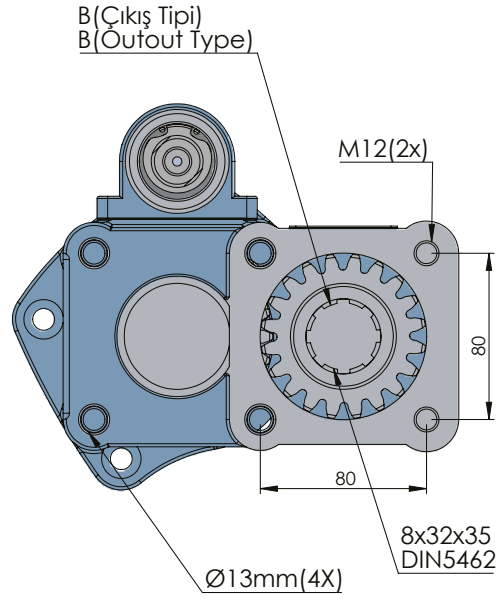

VOLVO R5-SR52 DOUBLE GEAR ISO

VOLVO R5-SR52 AKTARMALI ISO

CODE KOD	TYPE TİP (A)	MOUNTING TYPE BAĞLANTI TİPİ (B)	MOUNTING SIDE BAĞLANTI	TORQUE TORK (Kg _m / Nm)	POWER GÜÇ (Hp / Kw)	SPEED DEVİR (RPM)	RATIO ORAN
50910311P0	PNEUMATIC PNÖMATİK	UNI ADAPTER ADAPTÖRLÜ UNI	REAR KUYRUK	24 Kg _m 235,5 Nm	22,3 Hp 16,6 Kw	675 RPM	1:1,2
50910321P0		ISO					
50910331P0		FLANGE ADAPTÖRLÜ FLANŞLI					
50910341P0		SHAFT ADAPTÖRLÜ ŞAFTLI					
GEARBOX / ANA ŞANZİMANLAR				USED VEHICLES / KULLANILAN BAZI ARAÇLAR			
R 51-R / SR 52 / R52				VOLVO F 7-F 10-F 86-F 88-F 1233			