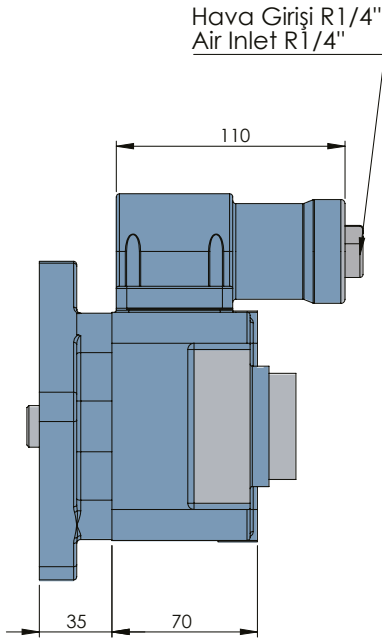

VOLVO R5-SR52 DOUBLE GEAR ISO

VOLVO R5-SR52 AKTARMALI ISO

CODE KOD	TYPE TİP (A)	MOUNTING TYPE BAĞLANTI TİPİ (B)	MOUNTING SIDE BAĞLANTI	TORQUE TORK (Kg _m / Nm)	POWER GÜÇ (Hp / Kw)	SPEED DEVİR (RPM)	RATIO ORAN
50910311P0	PNEUMATIC PNÖMATİK	UNI ADAPTER ADAPTÖRLÜ UNI	REAR KUYRUK	24 Kg _m 235,5 Nm	22,3 Hp 16,6 Kw	675 RPM	1:1,2
50910321P0		ISO					
50910331P0		FLANGE ADAPTÖRLÜ FLANŞLI					
50910341P0		SHAFT ADAPTÖRLÜ ŞAFTLI					
GEARBOX / ANA ŞANZİMANLAR				USED VEHICLES / KULLANILAN BAZI ARAÇLAR			
R 51-R / SR 52 / R52				VOLVO F 7-F 10-F 86-F 88-F 1233			