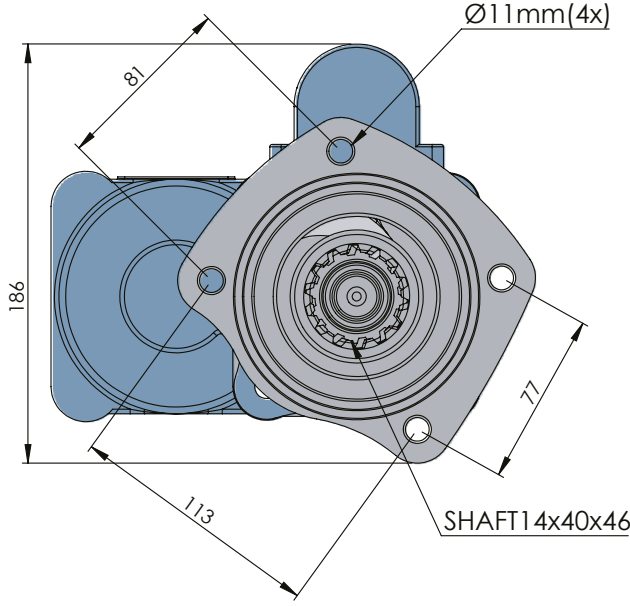

VOLVO R5-SR52 DOUBLE GEAR ISO

VOLVO R5-SR52 AKTARMALI ISO

CODE KOD	TYPE TİP (A)	MOUNTING TYPE BAĞLANTI TİPİ (B)	MOUNTING SIDE BAĞLANTI	TORQUE TORK (Kg _m / Nm)	POWER GÜÇ (Hp / Kw)	SPEED DEVİR (RPM)	RATIO ORAN
50910311P0	PNEUMATIC PNÖMATİK	UNI ADAPTER ADAPTÖRLÜ UNI	REAR KUYRUK	24 Kg _m 235,5 Nm	22,3 Hp 16,6 Kw	675 RPM	1:1,2
50910321P0		ISO					
50910331P0		FLANGE ADAPTÖRLÜ FLANŞLI					
50910341P0		SHAFT ADAPTÖRLÜ ŞAFTLI					
GEARBOX / ANA ŞANZİMANLAR				USED VEHICLES / KULLANILAN BAZI ARAÇLAR			
R 51-R / SR 52 / R52				VOLVO F 7-F 10-F 86-F 88-F 1233			