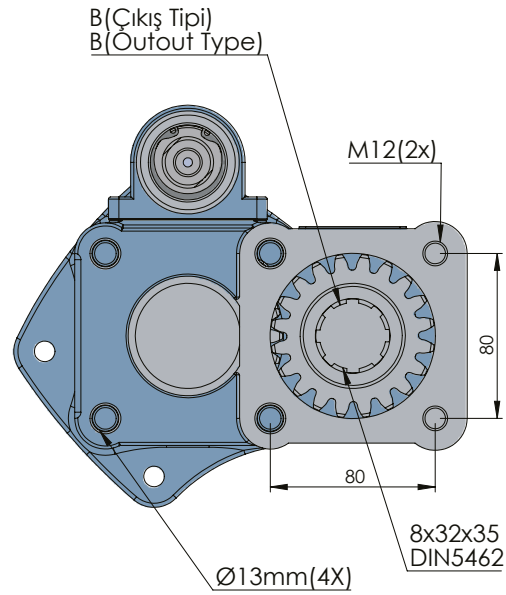

VOLVO R6-62 DOUBLE GEAR ISO

VOLVO R6-62 AKTARMALI ISO

CODE KOD	TYPE TİP (A)	MOUNTING TYPE BAĞLANTI TİPİ (B)	MOUNTING SIDE BAĞLANTI	TORQUE TORK (Kgm / Nm)	POWER GÜÇ (Hp / Kw)	SPEED DEVİR (RPM)	RATIO ORAN
50911311P0	PNEUMATIC PNÖMATİK	UNI ADAPTER ADAPTÖRLÜ UNI	REAR KUYRUK	24 Kgm 235,5 Nm	22,3 Hp 16,6 Kw	675 RPM	1:1,2
50911321P0		ISO					
50911331P0		FLANGE ADAPTÖRLÜ FLANŞLI					
50911341P0		SHAFT ADAPTÖRLÜ ŞAFTLI					
GEARBOX / ANA ŞANZİMANLAR				USED VEHICLES / KULLANILAN BAZI ARAÇLAR			
R62-SR61-R62 / MR 62 B				F 7-F 10-F 12-F 88-F 89-F 1020-F 1225-N 10-N 12 VOLVO			