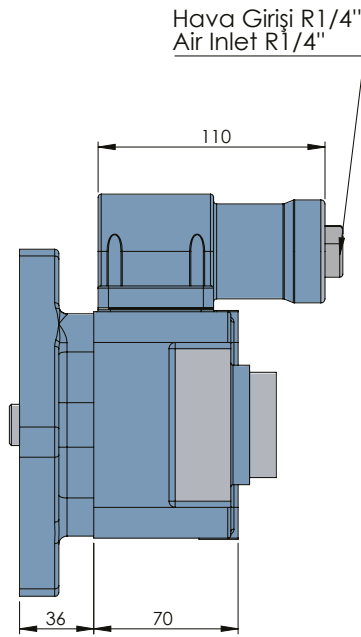

VOLVO R6-62 DOUBLE GEAR ISO

VOLVO R6-62 AKTARMALI ISO

CODE KOD	TYPE TİP (A)	MOUNTING TYPE BAĞLANTI TİPİ (B)	MOUNTING SIDE BAĞLANTI	TORQUE TORK (Kgm / Nm)	POWER GÜÇ (Hp / Kw)	SPEED DEVİR (RPM)	RATIO ORAN
50911311P0	PNEUMATIC PNÖMATİK	UNI ADAPTER ADAPTÖRLÜ UNI	REAR KUYRUK	24 Kgm 235,5 Nm	22,3 Hp 16,6 Kw	675 RPM	1:1,2
50911321P0		ISO					
50911331P0		FLANGE ADAPTÖRLÜ FLANŞLI					
50911341P0		SHAFT ADAPTÖRLÜ ŞAFTLI					
GEARBOX / ANA ŞANZİMANLAR				USED VEHICLES / KULLANILAN BAZI ARAÇLAR			
R62-SR61-R62 / MR 62 B				F 7-F 10-F 12-F 88-F 89-F 1020-F 1225-N 10-N 12 VOLVO			