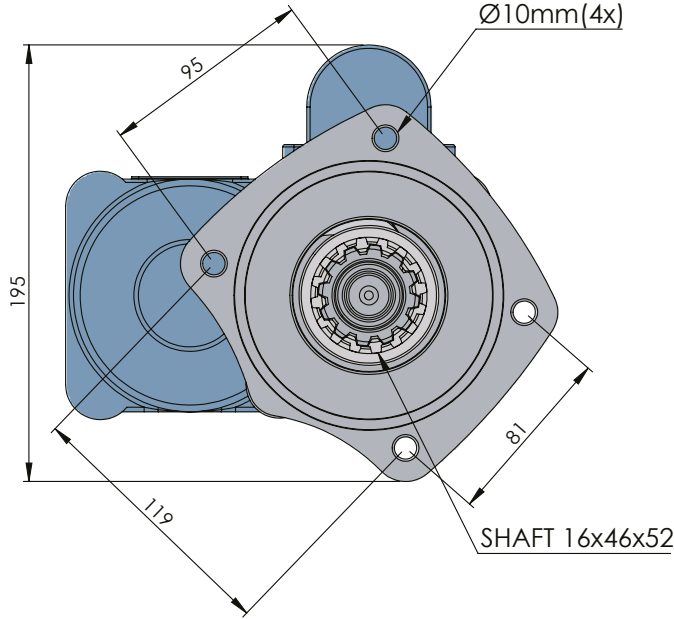

VOLVO R6-62 DOUBLE GEAR ISO

VOLVO R6-62 AKTARMALI ISO

CODE KOD	TYPE TİP (A)	MOUNTING TYPE BAĞLANTI TİPİ (B)	MOUNTING SIDE BAĞLANTI	TORQUE TORK (Kgm / Nm)	POWER GÜÇ (Hp / Kw)	SPEED DEVİR (RPM)	RATIO ORAN
50911311P0	PNEUMATIC PNÖMATİK	UNI ADAPTER ADAPTÖRLÜ UNI	REAR KUYRUK	24 Kgm 235,5 Nm	22,3 Hp 16,6 Kw	675 RPM	1:1,2
50911321P0		ISO					
50911331P0		FLANGE ADAPTÖRLÜ FLANŞLI					
50911341P0		SHAFT ADAPTÖRLÜ ŞAFTLI					
GEARBOX / ANA ŞANZİMANLAR				USED VEHICLES / KULLANILAN BAZI ARAÇLAR			
R62-SR61-R62 / MR 62 B				F 7-F 10-F 12-F 88-F 89-F 1020-F 1225-N 10-N 12 VOLVO			