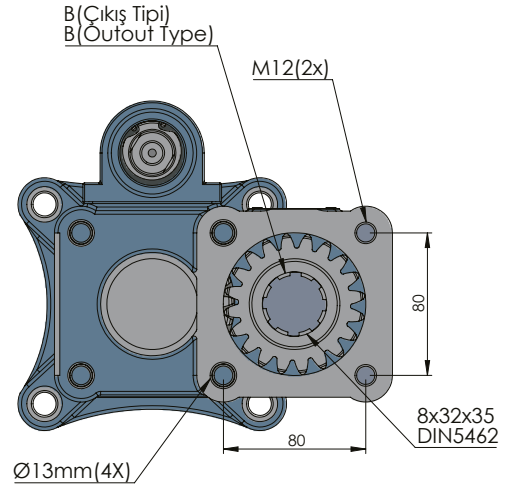

## VOLVO SR / R70 -72 DOUBLE GEAR ISO

VOLVO SR / R70 -72 AKTARMALI ISO

CODE KOD	TYPE TİP (A)	MOUNTING TYPE BAĞLANTI TİPİ (B)	MOUNTING SIDE BAĞLANTI	TORQUE TORK (Kgcm / Nm)	POWER GÜÇ (Hp / Kw)	SPEED DEVİR (RPM)	RATIO ORAN
50912311P0	PNEUMATIC PNÖMATİK	UNI ADAPTER ADAPTÖRLÜ UNI	REAR KUYRUK	24 Kgcm 235,4 Nm	30,6 Hp 22,9 Kw	1000 RPM	1:1,2
50912321P0		ISO					
50912331P0		FLANGE ADAPTÖRLÜ FLANŞLI					
50912341P0		SHAFT ADAPTÖRLÜ ŞAFTLI					
GEARBOX / ANA ŞANZİMANLAR				USED VEHICLES / KULLANILAN BAZI ARAÇLAR			
SR/R70-72				FL 7- FL 10 - F 12 -N 12-N 10-NL 12 VOLVO			