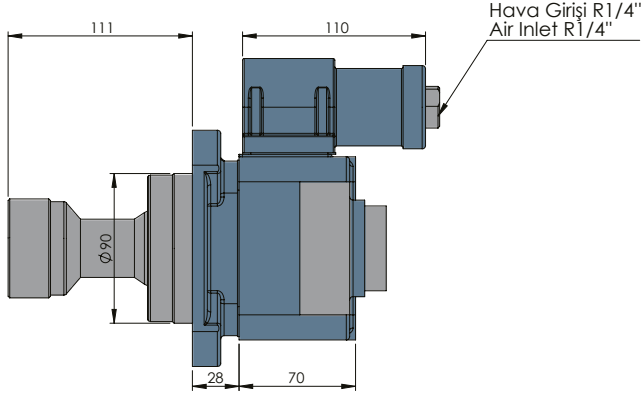

## VOLVO SR / R70 -72 DOUBLE GEAR ISO

VOLVO SR / R70 -72 AKTARMALI ISO

CODE KOD	TYPE TİP (A)	MOUNTING TYPE BAĞLANTI TİPİ (B)	MOUNTING SIDE BAĞLANTI	TORQUE TORK (Kgcm / Nm)	POWER GÜÇ (Hp / Kw)	SPEED DEVİR (RPM)	RATIO ORAN
50912311P0	PNEUMATIC PNÖMATİK	UNI ADAPTER ADAPTÖRLÜ UNI	REAR KUYRUK	24 Kgcm 235,4 Nm	30,6 Hp 22,9 Kw	1000 RPM	1:1,2
50912321P0		ISO					
50912331P0		FLANGE ADAPTÖRLÜ FLANŞLI					
50912341P0		SHAFT ADAPTÖRLÜ ŞAFTLI					
GEARBOX / ANA ŞANZİMANLAR				USED VEHICLES / KULLANILAN BAZI ARAÇLAR			
SR/R70-72				FL 7- FL 10 - F 12 -N 12-N 10-NL 12 VOLVO			