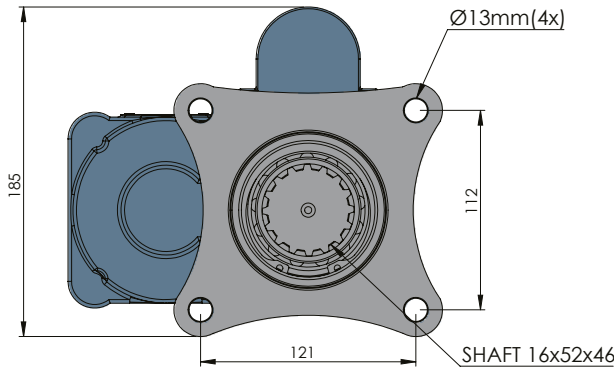

## VOLVO SR / R70 -72 DOUBLE GEAR ISO

VOLVO SR / R70 -72 AKTARMALI ISO

CODE KOD	TYPE TİP (A)	MOUNTING TYPE BAĞLANTI TİPİ (B)	MOUNTING SIDE BAĞLANTI	TORQUE TORK (Kgcm / Nm)	POWER GÜÇ (Hp / Kw)	SPEED DEVİR (RPM)	RATIO ORAN
50912311P0	PNEUMATIC PNÖMATİK	UNI ADAPTER ADAPTÖRLÜ UNI	REAR KUYRUK	24 Kgcm 235,4 Nm	30,6 Hp 22,9 Kw	1000 RPM	1:1,2
50912321P0		ISO					
50912331P0		FLANGE ADAPTÖRLÜ FLANŞLI					
50912341P0		SHAFT ADAPTÖRLÜ ŞAFTLI					
GEARBOX / ANA ŞANZİMANLAR				USED VEHICLES / KULLANILAN BAZI ARAÇLAR			
SR/R70-72				FL 7- FL 10 - F 12 -N 12-N 10-NL 12 VOLVO			