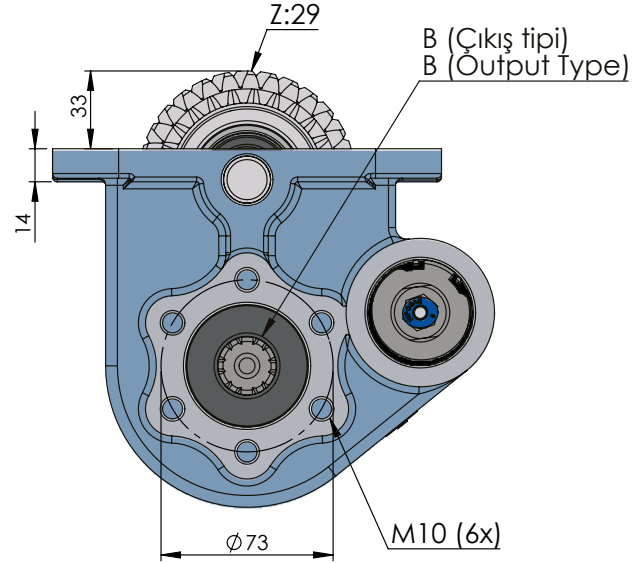

ZF 5.72 SIDE UNI

ZF 5.72 YAN UNI

CODE KOD	TYPE TİP (A)	MOUNTING TYPE BAĞLANTI TİPİ (B)	MOUNTING SIDE BAĞLANTI	TORQUE TORK (Kgm / Nm)	POWER GÜÇ (Hp / Kw)	SPEED DEVİR (RPM)	RATIO ORAN
50220512M0	MECHANIC MEKANİK	UNI	SIDE YAN	21 Kgm 254 Nm	25 Hp 19 Kw	1000	1:0.8
50220522M0		ISO ADAPTER ADAPTÖRLÜ ISO					
50220532M0		FLANGE FLANŞLI					
50220542M0		SHAFT ŞAFTLI					
50220512P0	PNEUMATIC PNÖMATİK	UNI	SIDE YAN	21 Kgm 254 Nm	25 Hp 19 Kw	1000	1:0.8
50220522P0		ISO ADAPTER ADAPTÖRLÜ ISO					
50220532P0		FLANGE FLANŞLI					
50220542P0		SHAFT ŞAFTLI					
GEARBOX / ANA ŞANZIMANLAR				USED VEHICLES / KULLANILAN BAZI ARAÇLAR			
ZF ECOLITE S5-42 (5.72) (1000 RPM, SAĞ)				8.150-8.153-10.153-10.163-10.185 MAN / MB 800-1215-1517-ATEGO MERCEDES-BENZ / 45LF -170 DAF 45.120-45.130-45.150-45.160-0.130 LEYLAND DAF / RENAULT S 120.07-S120.08- 135-370 MIDLUM 302-304-306-313-317LEYLAND / 45LF.150-45LF.170 / MERCEDES VARIO- LEICHT 614-712-715-812-814-815			