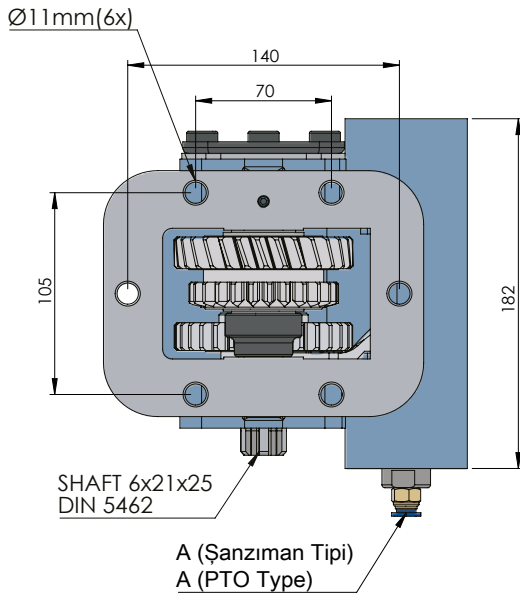

ZF 5.72 SIDE UNI

ZF 5.72 YAN UNI

CODE KOD	TYPE TİP (A)	MOUNTING TYPE BAĞLANTI TİPİ (B)	MOUNTING SIDE BAĞLANTI	TORQUE TORK (Kgm / Nm)	POWER GÜÇ (Hp / Kw)	SPEED DEVİR (RPM)	RATIO ORAN
50220512M0	MECHANIC MEKANİK	UNI	SIDE YAN	21 Kgm 254 Nm	25 Hp 19 Kw	1000	1:0.8
50220522M0		ISO ADAPTER ADAPTÖRLÜ ISO					
50220532M0		FLANGE FLANŞLI					
50220542M0		SHAFT ŞAFTLI					
50220512P0	PNEUMATIC PNÖMATİK	UNI	SIDE YAN	21 Kgm 254 Nm	25 Hp 19 Kw	1000	1:0.8
50220522P0		ISO ADAPTER ADAPTÖRLÜ ISO					
50220532P0		FLANGE FLANŞLI					
50220542P0		SHAFT ŞAFTLI					
GEARBOX / ANA ŞANZIMANLAR				USED VEHICLES / KULLANILAN BAZI ARAÇLAR			
ZF ECOLITE S5-42 (5.72) (1000 RPM, SAĞ)				8.150-8.153-10.153-10.163-10.185 MAN / MB 800-1215-1517-ATEGO MERCEDES-BENZ / 45LF -170 DAF 45.120-45.130-45.150-45.160-0.130 LEYLAND DAF / RENAULT S 120.07-S120.08- 135-370 MIDLUM 302-304-306-313-317LEYLAND / 45LF.150-45LF.170 / MERCEDES VARIO- LEICHT 614-712-715-812-814-815			