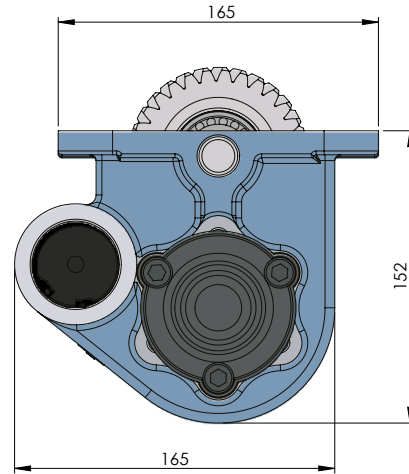

ZF 5.72 SIDE UNI

ZF 5.72 YAN UNI

CODE KOD	TYPE TİP (A)	MOUNTING TYPE BAĞLANTI TİPİ (B)	MOUNTING SIDE BAĞLANTI	TORQUE TORK (Kgm / Nm)	POWER GÜÇ (Hp / Kw)	SPEED DEVİR (RPM)	RATIO ORAN
50220512M0	MECHANIC MEKANİK	UNI	SIDE YAN	21 Kgm 254 Nm	25 Hp 19 Kw	1000	1:0.8
50220522M0		ISO ADAPTER ADAPTÖRLÜ ISO					
50220532M0		FLANGE FLANŞLI					
50220542M0		SHAFT ŞAFTLI					
50220512P0	PNEUMATIC PNÖMATİK	UNI	SIDE YAN	21 Kgm 254 Nm	25 Hp 19 Kw	1000	1:0.8
50220522P0		ISO ADAPTER ADAPTÖRLÜ ISO					
50220532P0		FLANGE FLANŞLI					
50220542P0		SHAFT ŞAFTLI					
GEARBOX / ANA ŞANZIMANLAR				USED VEHICLES / KULLANILAN BAZI ARAÇLAR			
ZF ECOLITE S5-42 (5.72) (1000 RPM, SAĞ)				8.150-8.153-10.153-10.163-10.185 MAN / MB 800-1215-1517-ATEGO MERCEDES-BENZ / 45LF -170 DAF 45.120-45.130-45.150-45.160-0.130 LEYLAND DAF / RENAULT S 120.07-S120.08- 135-370 MIDLUM 302-304-306-313-317LEYLAND / 45LF.150-45LF.170 / MERCEDES VARIO- LEICHT 614-712-715-812-814-815			