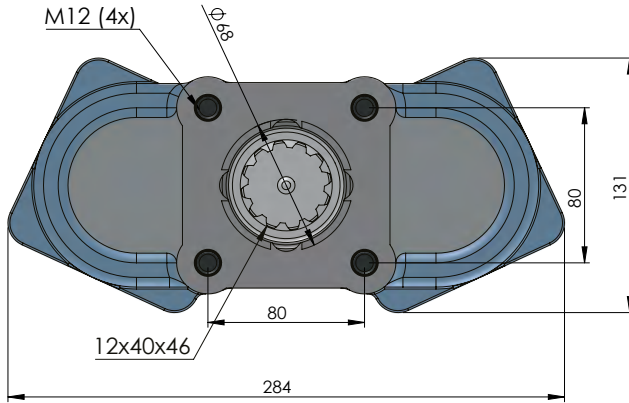

## ZF 6S 850 DOUBLE OUTLET ISO

ZF 6S 850 ÇİFT ÇIKIŞLI AKTARMALI ISO

ZF

POWER TAKE-OFFS  
P.T.O.

CODE KOD	TYPE TİP (A)	MOUNTING TYPE BAĞLANTI TİPİ (B)	MOUNTING SIDE BAĞLANTI	TORQUE TORK (Kgm / Nm)	POWER GÜÇ (Hp / Kw)	SPEED DEVİR (RPM)	RATIO ORAN
50280311P0	PNEUMATIC PNÖMATİK	UNI ADAPTER ADAPTÖRLÜ UNI	REAR KUYRUK	21 Kgm 255 Nm	19 Hp 14 Kw	675	1:1.2
50280321P0		ISO					
50280331P0		FLANGE ADAPTÖRLÜ FLANŞLI					
50280341P0		SHAFT ADAPTÖRLÜ ŞAFTLI					
GEARBOX / ANA ŞANZİMANLAR				USED VEHICLES / KULLANILAN BAZI ARAÇLAR			
ZF ECOLITE 6 S 850 - 6S-800 TO/6S700 TO/ZF 6 AS 700 / ZF 44/ZF S5-35-45/ S6-36-GV 66- GV S6 650- GV S 5 18 /S5-35-45 (650 RPM, SOL)				8.163-10.185-L 160C-LE 12.160-12.163-12.185-LE 18.220-18.225-18.230-18.240 MAN / 518-522 PRO / DAEWOO AVIA (CEK CUM.) / 180.18-180.25-280.25-280.26 FATİH BMC / LF55-CF65- CF75 DAF / ASHOK LEYLAND / 815 ATEGO / 28.280 MAN / TGL 8.180-12.180 100E18-120E18-150E18 EURO CARGO EURO5 IVECO / KAMAZ 4308-43253			