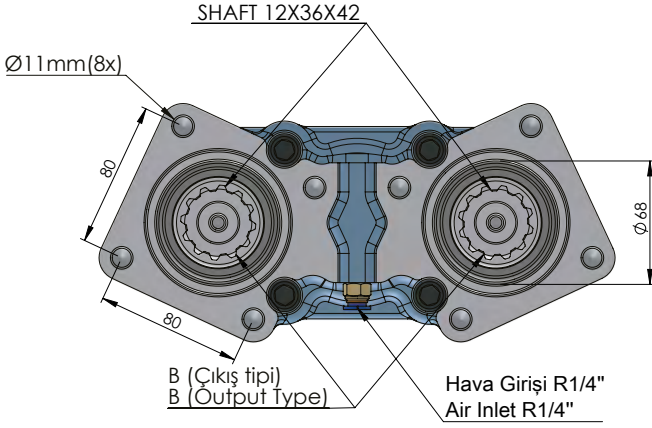

## ZF 6S 850 DOUBLE OUTLET ISO

ZF 6S 850 ÇİFT ÇIKIŞLI AKTARMALI ISO

ZF

POWER TAKE-OFFS  
P.T.O.

CODE KOD	TYPE TİP (A)	MOUNTING TYPE BAĞLANTI TİPİ (B)	MOUNTING SIDE BAĞLANTI	TORQUE TORK (Kgm / Nm)	POWER GÜÇ (Hp / Kw)	SPEED DEVİR (RPM)	RATIO ORAN
50280311P0	PNEUMATIC PNÖMATİK	UNI ADAPTER ADAPTÖRLÜ UNI	REAR KUYRUK	21 Kgm 255 Nm	19 Hp 14 Kw	675	1:1.2
50280321P0		ISO					
50280331P0		FLANGE ADAPTÖRLÜ FLANŞLI					
50280341P0		SHAFT ADAPTÖRLÜ ŞAFTLI					
GEARBOX / ANA ŞANZİMANLAR				USED VEHICLES / KULLANILAN BAZI ARAÇLAR			
ZF ECOLITE 6 S 850 - 6S-800 TO/6S700 TO/ZF 6 AS 700 / ZF 44/ZF S5-35-45/ S6-36-GV 66- GV S6 650- GV S 5 18 /S5-35-45 (650 RPM, SOL)				8.163-10.185-L 160C-LE 12.160-12.163-12.185-LE 18.220-18.225-18.230-18.240 MAN / 518-522 PRO / DAEWOO AVIA (CEK CUM.) / 180.18-180.25-280.25-280.26 FATİH BMC / LF55-CF65- CF75 DAF / ASHOK LEYLAND / 815 ATEGO / 28.280 MAN / TGL 8.180-12.180 100E18-120E18-150E18 EURO CARGO EURO5 IVECO / KAMAZ 4308-43253			