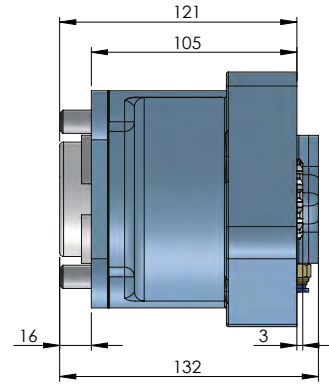

## ZF 6S 850 DOUBLE OUTLET ISO

ZF 6S 850 ÇİFT ÇIKIŞLI AKTARMALI ISO

ZF

POWER TAKE-OFFS  
P.T.O.

CODE KOD	TYPE TİP (A)	MOUNTING TYPE BAĞLANTI TİPİ (B)	MOUNTING SIDE BAĞLANTI	TORQUE TORK (Kgm / Nm)	POWER GÜÇ (Hp / Kw)	SPEED DEVİR (RPM)	RATIO ORAN
50280311P0	PNEUMATIC PNÖMATİK	UNI ADAPTER ADAPTÖRLÜ UNI	REAR KUYRUK	21 Kgm 255 Nm	19 Hp 14 Kw	675	1:1.2
50280321P0		ISO					
50280331P0		FLANGE ADAPTÖRLÜ FLANŞLI					
50280341P0		SHAFT ADAPTÖRLÜ ŞAFTLI					
GEARBOX / ANA ŞANZİMANLAR				USED VEHICLES / KULLANILAN BAZI ARAÇLAR			
ZF ECOLITE 6 S 850 - 6S-800 TO/6S700 TO/ZF 6 AS 700 / ZF 44/ZF S5-35-45/ S6-36-GV 66- GV S6 650- GV S 5 18 /S5-35-45 (650 RPM, SOL)				8.163-10.185-L 160C-LE 12.160-12.163-12.185-LE 18.220-18.225-18.230-18.240 MAN / 518-522 PRO / DAEWOO AVIA (CEK CUM.) / 180.18-180.25-280.25-280.26 FATİH BMC / LF55-CF65- CF75 DAF / ASHOK LEYLAND / 815 ATEGO / 28.280 MAN / TGL 8.180-12.180 100E18-120E18-150E18 EURO CARGO EURO5 IVECO / KAMAZ 4308-43253			