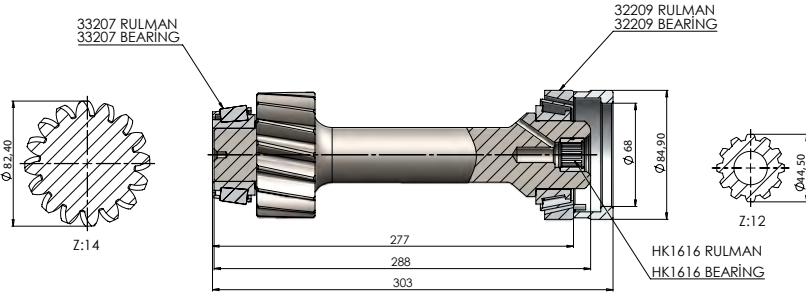

ZF 9S 75

60200975

GEARBOX ANA ŞANZIMANLAR	USED VEHICLES KULLANILAN BAZI ARAÇLAR
9S-75 / 13.16 / 9.56, 6S1005TO / 6.75 - 0.78	2521-2524-3224 MERCEDES / 617-620-622-625-822 BMC PRO / 1824-2524-2524D - 2534 FORD CARGO19.260-26.260-26.265-32.260 FARGO / 55.150-55.180-55.210-55.230 DAF / 823-923 MERCEDES/ VOLVO FL6 817-917-823-923-1217-1317-1517-1323 LEICHT ATEGO / 1826-2526 FORD / 522 PRO BMC150E18-160E22-180E25 IVECO / AMW INDIA 4923 TR-2523 TP / ISUZU FVZ FVZ33MZ2E NZ2E

CARDAN SHAFTS
KARDAN MİLLERİ

ZF 9S 109 (12.91)

60201291

GEARBOX ANA ŞANZIMANLAR	USED VEHICLES KULLANILAN BAZI ARAÇLAR
16S-109/13.31, 9S-109/12.91, 9S-1110TD/12.73, 9S-1110TO/9.48-0.75 [VOLVO ZTO 1109], 9S-1310TO/9.48, 9S-1315TO / 9.48	32.270 MAN / 827-832 BMC PRO / 270-26 FATİH / 3226-3227C-3227S-2527-3530 FORD CARGO 1830-1832-1838-2530-3230C-3230S-3240-4030-4050 FORD CARGO / BMC 270-280 / 19.360MAN / 935 PRO 3232S-2532 FORD / RENAULT 280 / ASHOK LEYLAND TAURUS 2516-1613-2523- 3123-3132 / VOLVO AMW INDIA 2518-2523 / MAN INDIA CLA 16.180-25.180-25.220-25.280-31.280 -40.280-49.280 / ISUZU FXZ 77 HINO FL8JNLA / FM8JKKA / FM1AKKA / KLA / FMZAKLA / ISUZU FVM 300 34QSH TSH FVZ 34PNHD STH HINO FL8JNLA / FM8JKKA / FM8JNKD / FM1AKKA / AKLA / ANKD / ANLD / FM2PNLD / PKLD / ISUZU FXZ 360KAMA3-53605 (4x2) / KAMA3-65111 (6x6) / KAMA3-65115 (6x4) / KAMA3-65117 (6x4) / 18.290 MAN KAMAZ / KAMA3 65115-65116- 65117-53605-5308-4326-43114-43118-55111-43253 45141-53605-6540IVECO TECTOR 170E28S -170E28T-240E28S 6X2-240E28S STRADALE 6X2 / HINO FM2AKLA / MAN 26.290