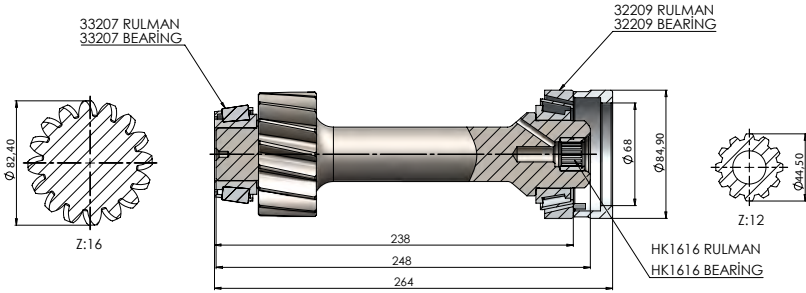

ZF 9S 75

60200975

GEARBOX ANA ŞANZIMANLAR	USED VEHICLES KULLANILAN BAZI ARAÇLAR
9S-75 / 13.16 / 9.56, 6S1005TO / 6.75 - 0.78	2521-2524-3224 MERCEDES / 617-620-622-625-822 BMC PRO / 1824-2524-2524D - 2534 FORD CARGO19.260-26.260-26.265-32.260 FARGO / 55.150-55.180-55.210-55.230 DAF / 823-923 MERCEDES/ VOLVO FL6 817-917-823-923-1217-1317-1517-1323 LEICHT ATEGO / 1826-2526 FORD / 522 PRO BMC150E18-160E22-180E25 IVECO / AMW INDIA 4923 TR-2523 TP / ISUZU FVZ FVZ33MZ2E NZ2E

CARDAN SHAFTS
KARDAN MİLLERİ

ZF 9S 109 (12.91)

60201291

GEARBOX ANA ŞANZIMANLAR	USED VEHICLES KULLANILAN BAZI ARAÇLAR
16S-109/13.31, 9S-109/12.91, 9S-1110TD/12.73, 9S-1110TO/9.48-0.75 [VOLVO ZTO 1109], 9S-1310TO/9.48, 9S-1315TO / 9.48	32.270 MAN / 827-832 BMC PRO / 270-26 FATİH / 3226-3227C-3227S-2527-3530 FORD CARGO 1830-1832-1838-2530-3230C-3230S-3240-4030-4050 FORD CARGO / BMC 270-280 / 19.360MAN / 935 PRO 3232S-2532 FORD / RENAULT 280 / ASHOK LEYLAND TAURUS 2516-1613-2523- 3123-3132 / VOLVO AMW INDIA 2518-2523 / MAN INDIA CLA 16.180-25.180-25.220-25.280-31.280 -40.280-49.280 / ISUZU FXZ 77 HINO FL8JNLA / FM8JKKA / FM1AKKA / KLA / FMZAKLA / ISUZU FVM 300 34QSH TSH FVZ 34PNHD STH HINO FL8JNLA / FM8JKKA / FM8JNKD / FM1AKKA / AKLA / ANKD / ANLD / FM2PNLD / PKLD / ISUZU FXZ 360KAMA3-53605 (4x2) / KAMA3-65111 (6x6) / KAMA3-65115 (6x4) / KAMA3-65117 (6x4) / 18.290 MAN KAMAZ / KAMA3 65115-65116- 65117-53605-5308-4326-43114-43118-55111-43253 45141-53605-6540IVECO TECTOR 170E28S -170E28T-240E28S 6X2-240E28S STRADALE 6X2 / HINO FM2AKLA / MAN 26.290