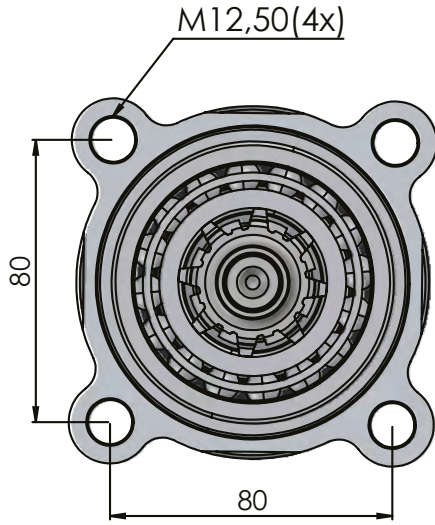

ZF CENTRING ADAPTER
ZF MERKEZLEME ADAPTÖRÜ

36002050